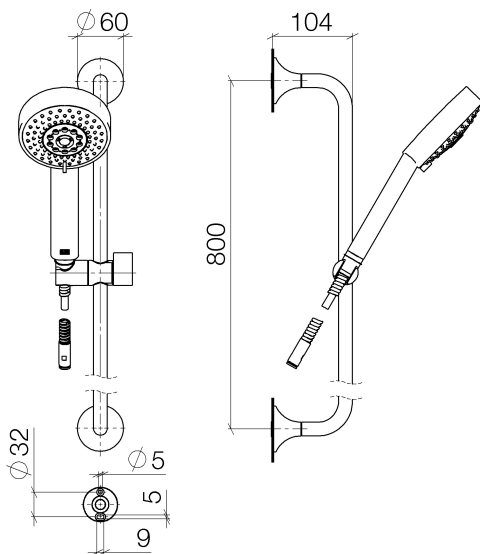

Душ - VAIA

Душевой гарнитур - хром

Артикульный номер: 26 403 809-00

- с трехпозиционным переключением: нормальная, мягкая и массажная струи
- с системой защиты от известковых отложений
- душевая насадка Ø 120 мм
- розетка Ø 60 мм
- расстояние между осями 800 мм
- металлический душевой шланг 1700 мм со встроенной защитой от перекручивания
- патрубок душевого шланга 3/8"
- настенная штанга со скользящим элементом
- расход макс. 9 л/мин
- Защищён от обратного потока.

хром

размерный чертеж

Все величины в мм / дюймах = мм x 0,0394

Душ - VAIA

Душевой гарнитур - хром

Артикульный номер: 26 403 809-00

график расхода

Душ - VAIA

Душевой гарнитур - хром

Артикульный номер: 26 403 809-00

## Спецификация запасных частей

№	Артикульный №	Наименование	Расходуемое кол-во
1	28 011 979-00	Ручной душ - хром	1
2	28 322 970-00	Металлический шланг для душа 1/2" x 3/8" x 1750 мм - хром	1
3	26 701 809-00	Настенная штанга со скользящим держателем - хром	1