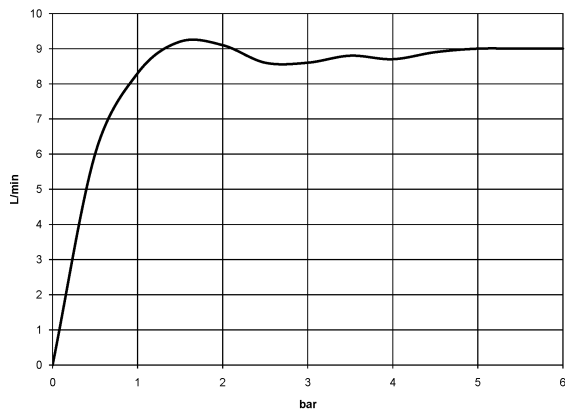

хром

размерный чертеж

Все величины в мм / дюймах = мм x 0,0394

Душ - VAIA

Душевой гарнитур - хром

Артикульный номер: 26 403 809-00

график расхода