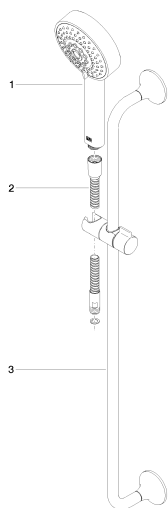

Душ - VAIA

Душевой гарнитур - хром

Артикульный номер: 26 403 809-00

- с трехпозиционным переключением: нормальная, мягкая и массажная струи
- с системой защиты от известковых отложений
- душевая насадка Ø 120 мм
- розетка Ø 60 мм
- расстояние между осями 800 мм
- металлический душевой шланг 1700 мм со встроенной защитой от перекручивания
- патрубок душевого шланга 3/8"
- настенная штанга со скользящим элементом
- расход макс. 9 л/мин
- Защищён от обратного потока.

хром

размерный чертеж

Все величины в мм / дюймах = мм x 0,0394

Душ - VAIA

Душевой гарнитур - хром

Артикульный номер: 26 403 809-00

график расхода

## Рекомендуемое комплектующее изделие

35 085 970 90

Уголок для настенного монтажа -

28 450 809-00

Настенное присоединительное колено - хром

## Спецификация запасных частей

№	Артикульный №	Наименование	Расходуемое кол-во
1	28 011 979-00	Ручной душ - хром	1
2	28 322 970-00	Металлический шланг для душа 1/2" x 3/8" x 1750 мм - хром	1
3	26 701 809-00	Настенная штанга со скользящим держателем - хром	1