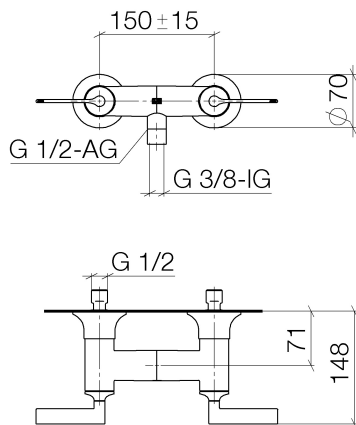

Душ - VAIA

Смеситель для душа для настенного монтажа - хром

Артикульный номер: 26 100 819-00

- отвод для душевой насадки 3/8" внутренняя резьба или 1/2" наружная резьба
- накладные розетки Ø 70 мм
- присоединение 1/2"
- штихмас 150 мм ± 15 мм
- Группа смесителей согл. DIN 4109: 1
- Защищён от обратного потока.

хром

размерный чертеж

Все величины в мм / дюймах = мм x 0,0394

Душ - VAIA

Смеситель для душа для настенного монтажа - хром

Артикульный номер: 26 100 819-00

график расхода

Другие варианты поверхностей

Артикульный номер: 26 100 819-00

Рекомендуемое комплектующее изделие

26 403 809-00

Душевой гарнитур - хром

Спецификация запасных частей

№	Артикульный №	Наименование	Расходуемое кол-во
1	90 20 80 013 01-00		1
2	90 90 03 131 00 90	верхняя керамическая деталь запирание вправо -	1
3	04 11 04 030 00 90	Подключение -	2
4	09 14 20 010 90	Прокладка -	2
5	90 27 80 018 00-00		2
6	04 29 05 014 00 90	Подключение -	2
7	09 23 10 064-00	Крепление - хром	2
8	09 14 10 032 90	Прокладка -	1
9	09 24 03 121-00	ниппель - хром	1
10	09 23 01 131 90	вставка -	1
11	09 21 02 143-00	чехол/втулка - хром	1
12	90 90 03 130 00 90	верхняя керамическая деталь запирание влево -	1
13	90 20 80 012 01-00	Элемент управления - хром	1