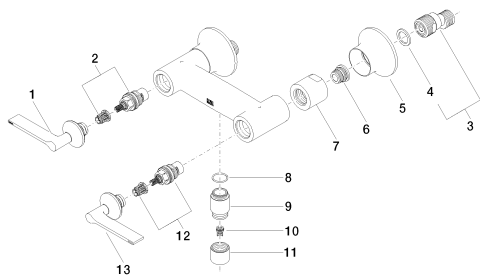

хром

размерный чертеж

Все величины в мм / дюймах = мм x 0,0394

Душ - VAIA

Смеситель для душа для настенного монтажа - хром

Артикульный номер: 26 100 819-00

график расхода

Другие варианты поверхностей

Артикульный номер: 26 100 819-00

Рекомендуемое комплектующее изделие

26 403 809-00

Душевой гарнитур - хром

Спецификация запасных частей

№	Артикульный №	Наименование	Расходуемое кол-во
1	90 20 80 013 01-00		1
2	90 90 03 131 00 90	верхняя керамическая деталь запирание вправо -	1
3	04 11 04 030 00 90	Подключение -	2
4	09 14 20 010 90	Прокладка -	2
5	90 27 80 018 00-00		2
6	04 29 05 014 00 90	Подключение -	2
7	09 23 10 064-00	Крепление - хром	2
8	09 14 10 032 90	Прокладка -	1
9	09 24 03 121-00	ниппель - хром	1
10	09 23 01 131 90	вставка -	1
11	09 21 02 143-00	чехол/втулка - хром	1
12	90 90 03 130 00 90	верхняя керамическая деталь запирание влево -	1
13	90 20 80 012 01-00	Элемент управления - хром	1