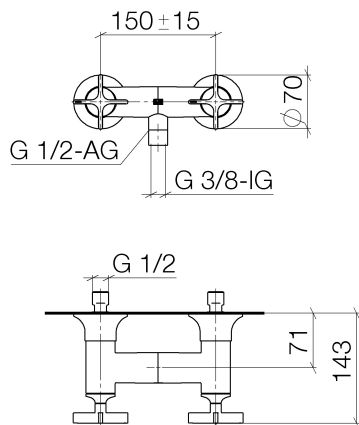

Душ - VAIA

Смеситель для душа для настенного монтажа - хром

Артикульный номер: 26 100 809-00

- отвод для душевой насадки 3/8" внутренняя резьба или 1/2" наружная резьба
- накладные розетки Ø 70 мм
- присоединение 1/2"
- штихмас 150 мм ± 15 мм
- Группа смесителей согл. DIN 4109: 1
- Защищён от обратного потока.

хром

размерный чертеж

Все величины в мм / дюймах = мм x 0,0394

Душ - VAIA

Смеситель для душа для настенного монтажа - хром

Артикульный номер: 26 100 809-00

график расхода

Другие варианты поверхностей