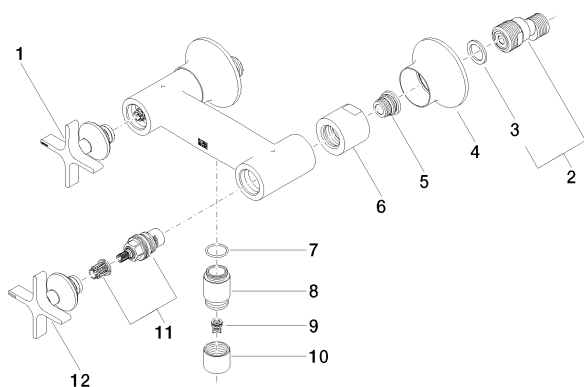

Душ - VAIA

Смеситель для душа для настенного монтажа - хром

Артикульный номер: 26 100 809-00

- отвод для душевой насадки 3/8" внутренняя резьба или 1/2" наружная резьба
- накладные розетки Ø 70 мм
- присоединение 1/2"
- штихмас 150 мм ± 15 мм
- Группа смесителей согл. DIN 4109: 1
- Защищён от обратного потока.

хром

размерный чертеж

Все величины в мм / дюймах = мм x 0,0394

Душ - VAIA

Смеситель для душа для настенного монтажа - хром

Артикульный номер: 26 100 809-00

график расхода

Другие варианты поверхностей

Артикульный номер: 26 100 809-00

Рекомендуемое комплектующее изделие

26 403 809-00

Душевой гарнитур - хром

Спецификация запасных частей

| № | Артикульный № | Наименование | Расходуемое кол-во |
|----|--------------------|--|--------------------|
| 1 | 90 20 80 011 01-00 | Элемент управления - хром | 1 |
| 2 | 04 11 04 030 00 90 | Подключение - | 2 |
| 3 | 09 14 20 010 90 | Прокладка - | 2 |
| 4 | 90 27 80 018 00-00 | | 2 |
| 5 | 04 29 05 014 00 90 | Подключение - | 2 |
| 6 | 09 23 10 064-00 | Крепление - хром | 2 |
| 7 | 09 14 10 032 90 | Прокладка - | 1 |
| 8 | 09 24 03 121-00 | нипель - хром | 1 |
| 9 | 09 23 01 131 90 | вставка - | 1 |
| 10 | 09 21 02 143-00 | чехол/втулка - хром | 1 |
| 11 | 90 90 03 131 00 90 | верхняя керамическая деталь запирание вправо - | 1 |
| 12 | 90 20 80 010 01-00 | Элемент управления - хром | 1 |