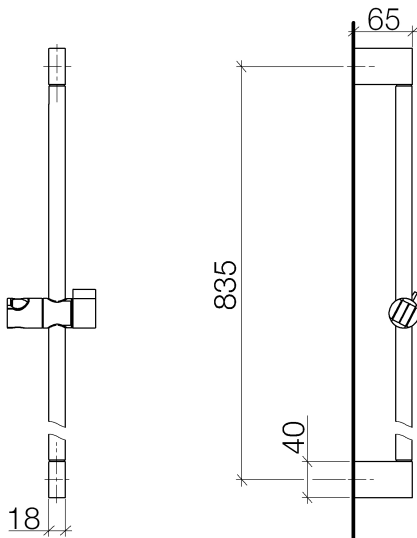

Душ - IMO

Настенная штанга со скользящим держателем - хром

Артикульный номер: 26 705 670-00

- вылет 73 мм
- расстояние между осями 835 мм

хром

размерный чертеж

Все величины в мм / дюймах = мм x 0,0394

Душ - IMO

Настенная штанга со скользящим держателем - хром

Артикульный номер: 26 705 670-00

### Спецификация запасных частей

№	Артикульный №	Наименование	Расходуемое кол-во
1	05 17 20 801 00 90	Крепление -	2
2	08 17 20 726 90	Крепление -	2
3	09 31 11 049 90	Крепление -	2
4	08 17 67 509-00	Держатель - хром	1
5	04 31 11 113 00 90	Крепление -	2
6	90 28 22 597 00-00	трубопровод - хром	1
7	05 30 12 500 02-00	Душевая лейка - хром	1
8	08 17 67 510-00	Держатель - хром	1