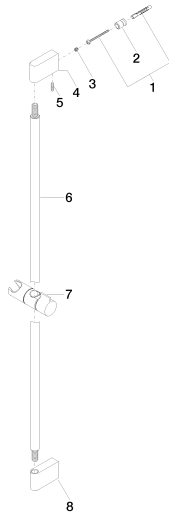

Душ - IMO

Настенная штанга со скользящим держателем - хром

Артикульный номер: 26 705 670-00

- вылет 73 мм
- расстояние между осями 835 мм

хром

размерный чертеж

Все величины в мм / дюймах = мм x 0,0394

Душ - IMO

Настенная штанга со скользящим держателем - хром

Артикульный номер: 26 705 670-00

26 705 670-33

26 705 670-47

26 705 670-49

26 705 670-99

Другие поверхности по запросу (x-tra Service)

Душ - IMO

Настенная штанга со скользящим держателем - хром

Артикульный номер: 26 705 670-00

### Спецификация запасных частей

№	Артикульный №	Наименование	Расходуемое кол-во
1	05 17 20 801 00 90	Крепление -	2
2	08 17 20 726 90	Крепление -	2
3	09 31 11 049 90	Крепление -	2
4	08 17 67 509-00	Держатель - хром	1
5	04 31 11 113 00 90	Крепление -	2
6	90 28 22 597 00-00	трубопровод - хром	1
7	05 30 12 500 02-00	Душевая лейка - хром	1
8	08 17 67 510-00	Держатель - хром	1