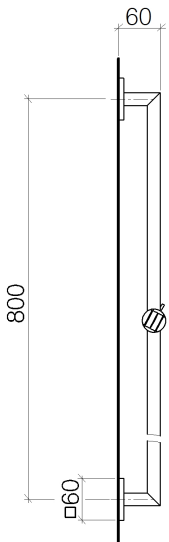

Душ - Deque

Настенная штанга со скользящим держателем - хром

: 26 701 980-00

- вылет 68 мм
- розетка 60 x 60 мм
- расстояние между осями 800 мм

хром

размерный чертеж

Душ - Deque

Настенная штанга со скользящим держателем - хром

: 26 701 980-00

платина матовая  
26 701 980-06

платина  
26 701 980-08

Dark Brass matt  
26 701 980-16

Dark Bronze matt  
26 701 980-17

26 701 980-33

Суррум  
26 701 980-49

Dark Platinum matt  
26 701 980-99

**Артикулный №**

1	05 30 31 025 00 90	Крепление -	2
2	08 17 98 507-00	Держатель - хром	2
3	09 31 11 061 90	Крепление -	2
4	05 28 22 590 01-00	трубопровод - хром	1
5	05 30 12 500 02-00	Душевая лейка - хром	1