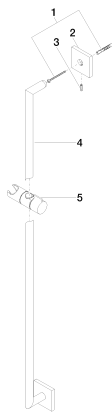

Душ - Deque

Настенная штанга со скользящим держателем - хром

: 26 701 980-00

- вылет 68 мм
- розетка 60 x 60 мм
- расстояние между осями 800 мм

хром

размерный чертеж

Душ - Deque

Настенная штанга со скользящим держателем - хром

: 26 701 980-00

платина матовая  
26 701 980-06

платина  
26 701 980-08

Dark Brass matt  
26 701 980-16

Dark Bronze matt  
26 701 980-17

26 701 980-33

Суррум  
26 701 980-49

Dark Platinum matt  
26 701 980-99

**Артикулный №**

1	05 30 31 025 00 90	Крепление -	2
2	08 17 98 507-00	Держатель - хром	2
3	09 31 11 061 90	Крепление -	2
4	05 28 22 590 01-00	трубопровод - хром	1
5	05 30 12 500 02-00	Душевая лейка - хром	1