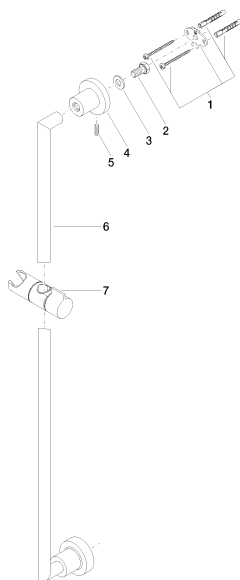

Душ - Tara.

Настенная штанга со скользящим держателем - хром

Артикульный номер: 26 701 892-00

- вылет 88 мм
- розетка Ø 55 мм
- расстояние между осями 800 мм

хром

размерный чертеж

Все величины в мм / дюймах = мм x 0,0394

Душ - Тара.

Настенная штанга со скользящим держателем - хром

Артикульный номер: 26 701 892-00

Другие варианты поверхностей

платина матовая
26 701 892-06

платина
26 701 892-08

Dark Brass matt
26 701 892-16

Dark Bronze matt
26 701 892-17

чёрный матовый
26 701 892-33

Суррум
26 701 892-49

Dark Platinum matt
26 701 892-99

Другие поверхности по запросу (x-tra Service)

Спецификация запасных частей

№	Артикульный №	Наименование	Расходуемое кол-во
1	05 17 20 739 00 90	Крепление -	2
2	09 30 30 071 90	Крепление -	2
3	09 30 11 046 90	диск -	2
4	08 17 89 505-00	Держатель - хром	2
5	04 31 11 113 00 90	Крепление -	2
6	05 28 22 590 00-00	Держатель - хром	1
7	05 30 12 500 02-00	Душевая лейка - хром	1