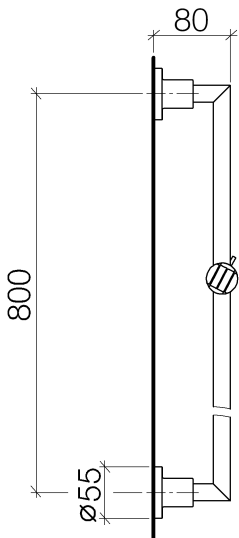

Душ - Tara.

Настенная штанга со скользящим держателем - хром

Артикульный номер: 26 701 892-00

- вылет 88 мм
- розетка Ø 55 мм
- расстояние между осями 800 мм

хром

размерный чертеж

Все величины в мм / дюймах = мм x 0,0394

Душ - Тара.

Настенная штанга со скользящим держателем - хром

Артикульный номер: 26 701 892-00

Другие варианты поверхностей

платина матовая
26 701 892-06

платина
26 701 892-08

Dark Brass matt
26 701 892-16

Dark Bronze matt
26 701 892-17

чёрный матовый
26 701 892-33

Суррум
26 701 892-49

Dark Platinum matt
26 701 892-99

Другие поверхности по запросу (x-tra Service)

Спецификация запасных частей

№	Артикульный №	Наименование	Расходуемое кол-во
1	05 17 20 739 00 90	Крепление -	2
2	09 30 30 071 90	Крепление -	2
3	09 30 11 046 90	диск -	2
4	08 17 89 505-00	Держатель - хром	2
5	04 31 11 113 00 90	Крепление -	2
6	05 28 22 590 00-00	Держатель - хром	1
7	05 30 12 500 02-00	Душевая лейка - хром	1