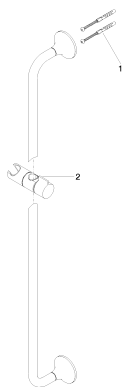

Душ - VAIA

Настенная штанга со скользящим держателем - хром

Артикульный номер: 26 701 809-00

- вылет 104 мм
- розетка Ø 60 мм
- расстояние между осями 800 мм

хром

размерный чертёж

Все величины в мм / дюймах = мм x 0,0394

Душ - VAIA

Настенная штанга со скользящим держателем - хром

Артикульный номер: 26 701 809-00

Другие варианты поверхностей

платина матовая
26 701 809-06

Dark Brass matt
26 701 809-16

Dark Bronze matt
26 701 809-17

Dark Platinum matt
26 701 809-99

Другие поверхности по запросу (x-tra Service)

Спецификация запасных частей

№	Артикульный №	Наименование	Расходуемое кол-во
1	05 30 31 025 00 90	Крепление -	2
2	05 30 12 500 02-00	Душевая лейка - хром	1