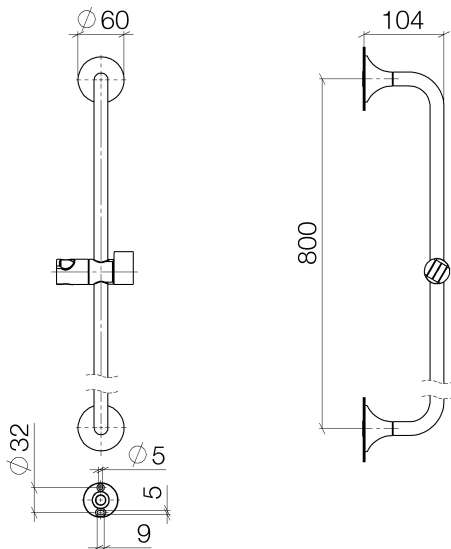

Душ - VAIA

Настенная штанга со скользящим держателем - хром

Артикульный номер: 26 701 809-00

- вылет 104 мм
- розетка Ø 60 мм
- расстояние между осями 800 мм

хром

размерный чертёж

Все величины в мм / дюймах = мм x 0,0394

Душ - VAIA

Настенная штанга со скользящим держателем - хром

Артикульный номер: 26 701 809-00

Другие варианты поверхностей

платина матовая
26 701 809-06

Dark Brass matt
26 701 809-16

Dark Bronze matt
26 701 809-17

Dark Platinum matt
26 701 809-99

Другие поверхности по запросу (x-tra Service)

Спецификация запасных частей

№	Артикульный №	Наименование	Расходуемое кол-во
1	05 30 31 025 00 90	Крепление -	2
2	05 30 12 500 02-00	Душевая лейка - хром	1