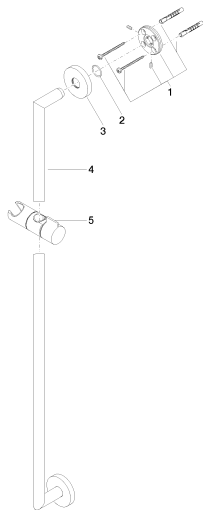

Душ - Tara.Logic

Настенная штанга со скользящим держателем - хром

Артикульный номер: 26 701 625-00

- вылет 65 мм
- розетка Ø 55 мм
- расстояние между осями 800 мм

хром

Артикул снимается с производства, поставка до 30.09.2029

размерный чертеж

Все величины в мм / дюймах = мм x 0,0394

Душ - Tara.Logic

Настенная штанга со скользящим держателем - хром

Артикульный номер: 26 701 625-00

Другие варианты поверхностей

платина матовая
26 701 625-06

Суррум
26 701 625-49

Другие поверхности по запросу (x-tra Service)

Спецификация запасных частей

№	Артикульный №	Наименование	Расходуемое кол-во
1	05 17 62 500 00 90	Крепление -	2
2	09 14 10 032 90	Прокладка -	2
3	08 27 62 500-00	крышка - хром	2
4	05 28 22 590 01-00	трубопровод - хром	1
5	05 30 12 500 02-00	Душевая лейка - хром	1