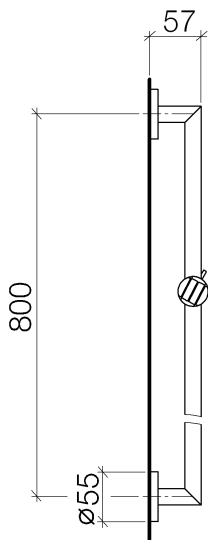

Душ - Tara.Logic

Настенная штанга со скользящим держателем - хром

Артикульный номер: 26 701 625-00

- вылет 65 мм
- розетка Ø 55 мм
- расстояние между осями 800 мм

хром

Артикул снимается с производства, поставка до 30.09.2029

размерный чертеж

Все величины в мм / дюймах = мм x 0,0394

Душ - Tara.Logic

Настенная штанга со скользящим держателем - хром

Артикульный номер: 26 701 625-00

Другие варианты поверхностей

платина матовая
26 701 625-06

Суррум
26 701 625-49

Другие поверхности по запросу (x-tra Service)

Спецификация запасных частей

№	Артикульный №	Наименование	Расходуемое кол-во
1	05 17 62 500 00 90	Крепление -	2
2	09 14 10 032 90	Прокладка -	2
3	08 27 62 500-00	крышка - хром	2
4	05 28 22 590 01-00	трубопровод - хром	1
5	05 30 12 500 02-00	Душевая лейка - хром	1