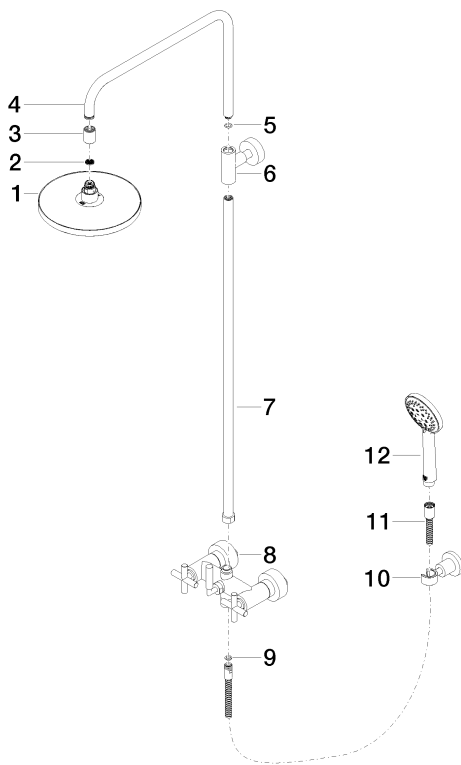

Душ - Tara.

Смеситель для душа для настенного монтажа со стойкой и ручным душем - хром

Артикульный номер: 26 631 892-00

- присоединение 1/2"
- поворотный переключатель душевая стойка / ручной душ
- расход ручного душа макс. 7,6 л/мин
- расход душа макс. 8,6 л/мин
- вылет душа со стойкой 420 мм
- ручной душ с системой защиты от известковых отложений
- ручной душ: с трех или пятипозиционным переключением: нормальная, мягкая и массажная струи
- верхний душ: дождевая струя
- металлический душевой шланг 1250 мм со встроенной защитой от перекручивания
- Верхний душ с системой защиты от известковых отложений
- тропический верхний душ Ø 220 мм
- розетка для душевого смесителя Ø 65 мм
- розетка для душевой штанги Ø 55 мм
- розетка для настенного крепления Ø 57 мм
- штихмас 150 мм ± 15 мм
- высота от смесителя до верхней точки стойки 1170 мм
- высота от смесителя до верхнего душа (до нижнего края) 1005 мм
- Группа смесителей согл. DIN 4109: 1
- Защищён от обратного потока.

хром

Душ - Tara.

Смеситель для душа для настенного монтажа со стойкой и ручным душем - хром

Артикульный номер: 26 631 892-00

размерный чертеж

Все величины в мм / дюймах = мм x 0,0394

график расхода

Душ - Tara.

Артикульный номер: 26 631 892-00

Спецификация запасных частей

№	Артикульный №	Наименование	Расходуемое кол-во
1	04 12 05 092 00-00	Душевая лейка - хром	1
2	09 23 01 039 90	вставка -	1
3	09 24 03 177 20-00	Подключение - хром	1
4	04 28 22 101 20-00	Излив - хром	1
5	09 14 10 011 90	Прокладка -	1
6	90 17 11 037 00-00	Крепление - хром	1
7	90 28 22 096 00-00	трубопровод - хром	1
8	04 17 10 020 01-00	корпус - хром	1
9	09 14 20 026 90	Прокладка -	1
10	28 050 892-00	держатель для душа - хром	1
11	09 30 02 072-00	Металлический шланг для душа 1/2" x 3/8" x 1250 мм - хром	1
12	28 014 979-00	Ручной душ - хром	1