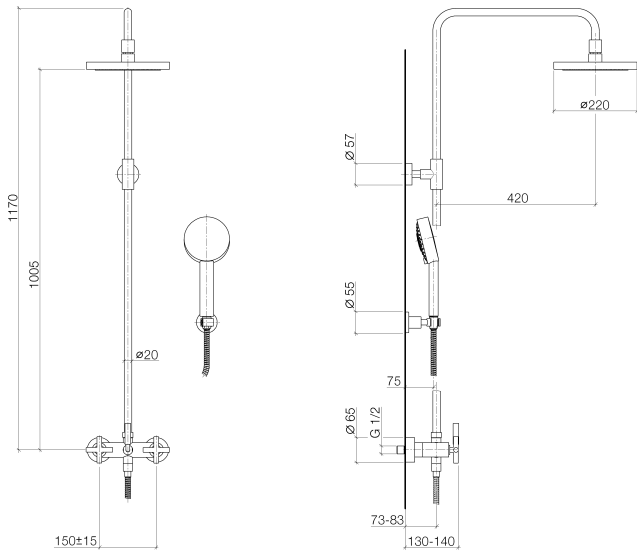

Душ - Tara.

Смеситель для душа для настенного монтажа со стойкой и ручным душем - хром

Артикульный номер: 26 631 892-00

- присоединение 1/2"
- поворотный переключатель душевая стойка / ручной душ
- расход ручного душа макс. 7,6 л/мин
- расход душа макс. 8,6 л/мин
- вылет душа со стойкой 420 мм
- ручной душ с системой защиты от известковых отложений
- ручной душ: с трех или пятипозиционным переключением: нормальная, мягкая и массажная струи
- верхний душ: дождевая струя
- металлический душевой шланг 1250 мм со встроенной защитой от перекручивания
- Верхний душ с системой защиты от известковых отложений
- тропический верхний душ Ø 220 мм
- розетка для душевого смесителя Ø 65 мм
- розетка для душевой штанги Ø 55 мм
- розетка для настенного крепления Ø 57 мм
- штихмас 150 мм ± 15 мм
- высота от смесителя до верхней точки стойки 1170 мм
- высота от смесителя до верхнего душа (до нижнего края) 1005 мм
- Группа смесителей согл. DIN 4109: 1
- Защищён от обратного потока.

хром

Душ - Tara.

Смеситель для душа для настенного монтажа со стойкой и ручным душем - хром

Артикульный номер: 26 631 892-00

размерный чертеж

Все величины в мм / дюймах = мм x 0,0394

график расхода

Душ - Tara.

Смеситель для душа для настенного монтажа со стойкой и ручным душем - хром

Артикульный номер: 26 631 892-00

Другие варианты поверхностей

платина матовая
26 631 892-06

платина
26 631 892-08

Dark Brass matt
26 631 892-16