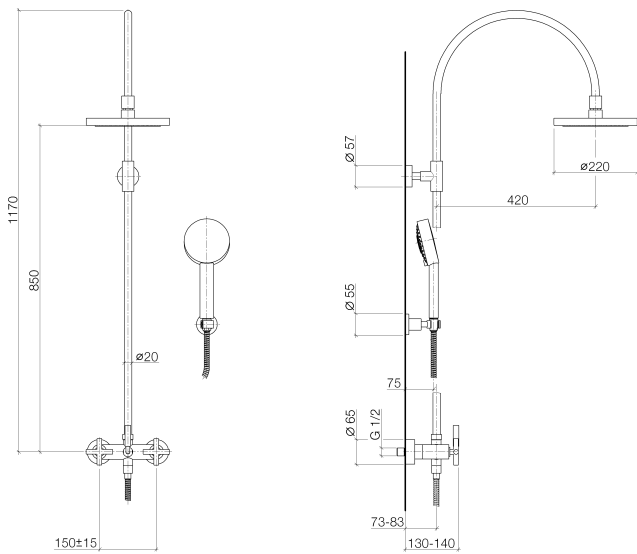

Душ - Tara.

Смеситель для душа для настенного монтажа со стойкой и ручным душем - хром

Артикульный номер: 26 621 892-00

- присоединение 1/2"
- поворотный переключатель душевая стойка / ручной душ
- расход ручного душа макс. 7,6 л/мин
- расход душа макс. 8,6 л/мин
- вылет душа со стойкой 420 мм
- ручной душ с системой защиты от известковых отложений
- ручной душ: с трех или пятипозиционным переключением: нормальная, мягкая и массажная струи
- верхний душ: дождевая струя
- металлический душевой шланг 1250 мм со встроенной защитой от перекручивания
- Верхний душ с системой защиты от известковых отложений
- тропический верхний душ Ø 220 мм
- розетка для душевого смесителя Ø 65 мм
- розетка для душевой штанги Ø 55 мм
- розетка для настенного крепления Ø 57 мм
- штихмас 150 мм ± 15 мм
- высота от смесителя до верхней точки стойки 1170 мм
- высота от смесителя до верхнего душа (до нижнего края) 850 мм
- Группа смесителей согл. DIN 4109: 1
- Защищён от обратного потока.

хром

Душ - Tara.

Смеситель для душа для настенного монтажа со стойкой и ручным душем - хром

Артикульный номер: 26 621 892-00

размерный чертеж

Все величины в мм / дюймах = мм x 0,0394

график расхода

Душ - Tara.

Смеситель для душа для настенного монтажа со стойкой и ручным душем - хром

Артикульный номер: 26 621 892-00

Другие варианты поверхностей

платина матовая
26 621 892-06

платина
26 621 892-08

Dark Brass matt
26 621 892-16