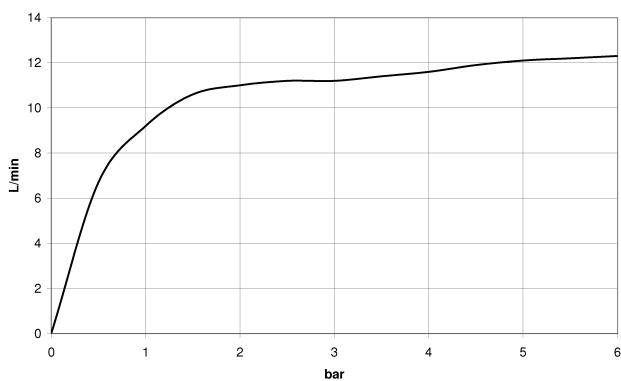

Душ - Tara.

Смеситель для душа для настенного монтажа со стойкой и ручным душем - хром

Артикульный номер: 26 621 892-00

- присоединение 1/2"
- поворотный переключатель душевая стойка / ручной душ
- расход ручного душа макс. 7,6 л/мин
- расход душа макс. 8,6 л/мин
- вылет душа со стойкой 420 мм
- ручной душ с системой защиты от известковых отложений
- ручной душ: с трех или пятипозиционным переключением: нормальная, мягкая и массажная струи
- верхний душ: дождевая струя
- металлический душевой шланг 1250 мм со встроенной защитой от перекручивания
- Верхний душ с системой защиты от известковых отложений
- тропический верхний душ Ø 220 мм
- розетка для душевого смесителя Ø 65 мм
- розетка для душевой штанги Ø 55 мм
- розетка для настенного крепления Ø 57 мм
- штихмас 150 мм ± 15 мм
- высота от смесителя до верхней точки стойки 1170 мм
- высота от смесителя до верхнего душа (до нижнего края) 850 мм
- Группа смесителей согл. DIN 4109: 1
- Защищён от обратного потока.

хром

Душ - Tara.

Смеситель для душа для настенного монтажа со стойкой и ручным душем - хром

Артикульный номер: 26 621 892-00

размерный чертеж

Все величины в мм / дюймах = мм x 0,0394

график расхода

Душ - Tara.