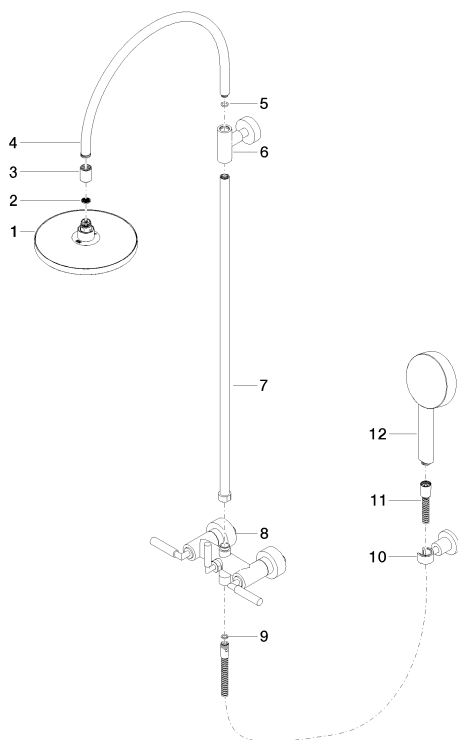

### размерный чертеж

Все величины в мм / дюймах = мм x 0,0394

### график расхода

Душ - Tara.

Смеситель для душа для настенного монтажа со стойкой и ручным душем - хром

Артикульный номер: 26 621 882-00

Другие поверхности по запросу (x-tra Service)

Душ - Tara.

Смеситель для душа для настенного монтажа со стойкой и ручным душем - хром

Артикульный номер: 26 621 882-00

### Спецификация запасных частей

| №  | Артикульный №      | Наименование  | Расходуемое кол-во |
|----|--------------------|---|--------------------|
| 1  | 04 12 05 092 00-00 | Душевая лейка - хром                                      | 1                  |
| 2  | 09 23 01 039 90    | вставка -   | 1                  |
| 3  | 09 24 03 177 20-00 | Подключение - хром  | 1                  |
| 4  | 04 28 22 097 20-00 | Излив - хром  | 1                  |
| 5  | 09 14 10 011 90    | Прокладка -   | 1                  |
| 6  | 90 17 11 037 00-00 | Крепление - хром  | 1                  |
| 7  | 90 28 22 096 00-00 | трубопровод - хром  | 1                  |
| 8  | 04 17 10 020 02-00 | корпус - хром   | 1                  |
| 9  | 09 14 20 026 90    | Прокладка -   | 1                  |
| 10 | 28 050 892-00      | держатель для душа - хром                                 | 1                  |
| 11 | 09 30 02 072-00    | Металлический шланг для душа 1/2" x 3/8" x 1250 мм - хром | 1                  |
| 12 | 28 014 979-00      | Ручной душ - хром   | 1                  |