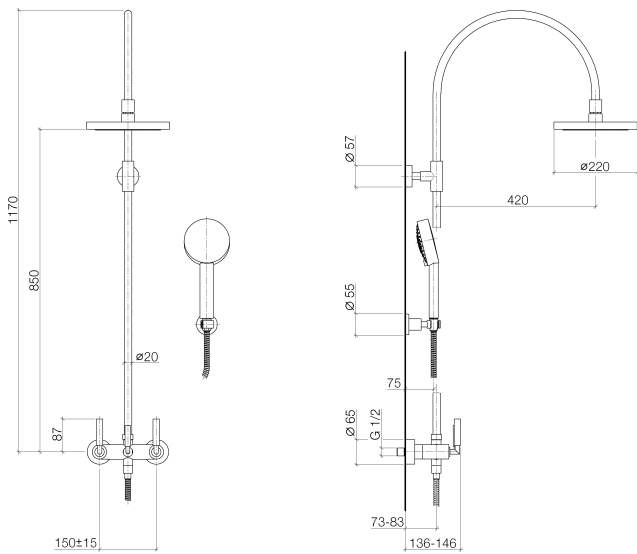

Душ - Tara.

Смеситель для душа для настенного монтажа со стойкой и ручным душем - хром

Артикульный номер: 26 621 882-00

- присоединение 1/2"
- поворотный переключатель душевая стойка / ручной душ
- расход ручного душа макс. 7,6 л/мин
- расход душа макс. 8,6 л/мин
- вылет душа со стойкой 420 мм
- ручной душ с системой защиты от известковых отложений
- ручной душ: с трех или пятипозиционным переключением: нормальная, мягкая и массажная струи
- верхний душ: дождевая струя
- металлический душевой шланг 1250 мм со встроенной защитой от перекручивания
- Верхний душ с системой защиты от известковых отложений
- тропический верхний душ Ø 220 мм
- розетка для душевого смесителя Ø 65 мм
- розетка для душевой штанги Ø 55 мм
- розетка для настенного крепления Ø 57 мм
- штихмас 150 мм ± 15 мм
- высота от смесителя до верхней точки стойки 1170 мм
- высота от смесителя до верхнего душа (до нижнего края) 850 мм
- Группа смесителей согл. DIN 4109: 1
- Защищён от обратного потока.

## Душ - Tara.

Смеситель для душа для настенного монтажа со стойкой и ручным душем - хром

Артикульный номер: 26 621 882-00

### размерный чертеж

Все величины в мм / дюймах = мм x 0,0394

### график расхода

Душ - Tara.

Смеситель для душа для настенного монтажа со стойкой и ручным душем - хром

Артикульный номер: 26 621 882-00