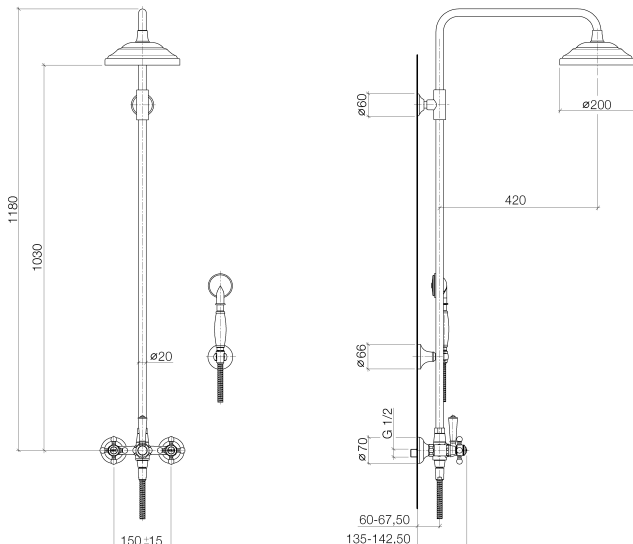

Душ - Madison

Смеситель для душа для настенного монтажа со стойкой и ручным душем - хром

Артикульный номер: 26 601 360-00

- присоединение 1/2"
- поворотный переключатель душевая стойка / ручной душ
- расход ручного душа макс. 9 л/мин
- расход душа макс. 9 л/мин
- вылет душа со стойкой 420 мм
- ручной душ с системой защиты от известковых отложений
- ручной душ: нормальная струя
- верхний душ: дождевая струя
- металлический душевой шланг 1250 мм со встроенной защитой от перекручивания
- Верхний душ с системой защиты от известковых отложений
- тропический верхний душ Ø 200 мм
- розетка для душевого смесителя Ø 60 мм
- розетка для душевой штанги Ø 66 мм
- розетка для настенного крепления Ø 70 мм
- штихмас 150 мм ± 15 мм
- высота от смесителя до верхней точки стойки 1180 мм
- высота от смесителя до верхнего душа (до нижнего края) 1030 мм
- Защищён от обратного потока.

хром

размерный чертеж

## Душ - Madison

Смеситель для душа для настенного монтажа со стойкой и ручным душем - хром

Артикульный номер: 26 601 360-00

Все величины в мм / дюймах = мм x 0,0394

Артикульный номер: 26 601 360-00

Спецификация запасных частей

№	Артикульный №	Наименование	Расходуемое кол-во
1	28 535 977-00	Верхний душ - хром	1
2	04 28 22 101 20-00	Излив - хром	1
3	09 14 10 011 90	Прокладка -	1
4	90 17 11 033 00-00	Крепление - хром	1
5	90 28 22 096 00-00	трубопровод - хром	1
6	04 17 10 001 00-00	корпус - хром	1
7	28 104 970-00	Металлический шланг для душа 1/2" x 1/2" x 1250 мм - хром	1
8	28 050 410-00	держатель для душа - хром	1
9	28 002 970-00	Металлический ручной душ с ручкой из фарфора (белый) - хром	1