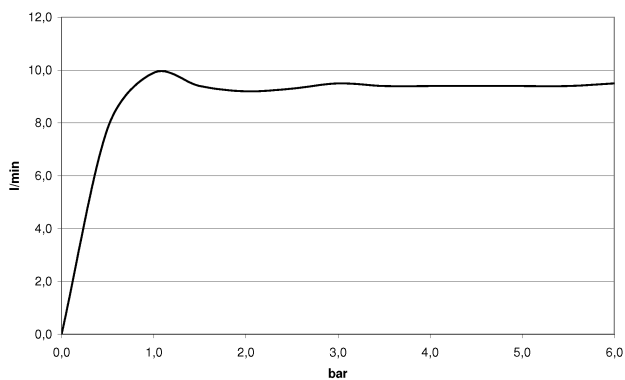

Душ - Madison

Смеситель для душа для настенного монтажа со стойкой и ручным душем - хром

Артикульный номер: 26 601 360-00

Все величины в мм / дюймах = мм x 0,0394

график расхода

Другие варианты поверхностей

26 601 360-06

26 601 360-08

26 601 360-09

Dark Brass matt

26 601 360-16

Dark Bronze matt

26 601 360-17

26 601 360-99

Другие поверхности по запросу (x-tra Service)