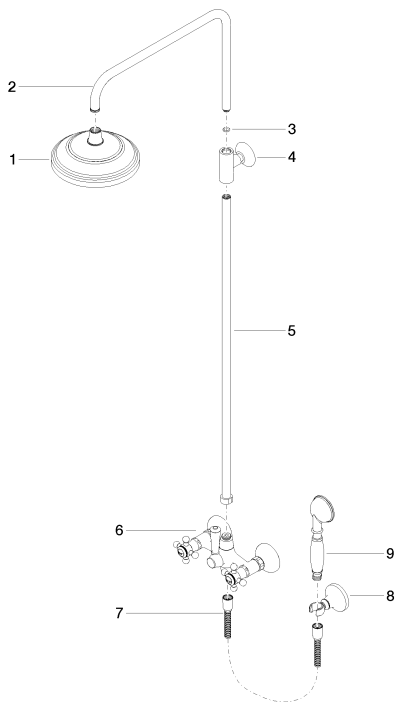

Душ - Madison

Смеситель для душа для настенного монтажа со стойкой и ручным душем - хром

Артикульный номер: 26 601 360-00

- присоединение 1/2"
- поворотный переключатель душевая стойка / ручной душ
- расход ручного душа макс. 9 л/мин
- расход душа макс. 9 л/мин
- вылет душа со стойкой 420 мм
- ручной душ с системой защиты от известковых отложений
- ручной душ: нормальная струя
- верхний душ: дождевая струя
- металлический душевой шланг 1250 мм со встроенной защитой от перекручивания
- Верхний душ с системой защиты от известковых отложений
- тропический верхний душ Ø 200 мм
- розетка для душевого смесителя Ø 60 мм
- розетка для душевой штанги Ø 66 мм
- розетка для настенного крепления Ø 70 мм
- штихмас 150 мм ± 15 мм
- высота от смесителя до верхней точки стойки 1180 мм
- высота от смесителя до верхнего душа (до нижнего края) 1030 мм
- Защищён от обратного потока.

хром

размерный чертеж

## Душ - Madison

Смеситель для душа для настенного монтажа со стойкой и ручным душем - хром

Артикульный номер: 26 601 360-00

Все величины в мм / дюймах = мм x 0,0394

Артикульный номер: 26 601 360-00

Спецификация запасных частей

№	Артикульный №	Наименование	Расходуемое кол-во
1	28 535 977-00	Верхний душ - хром	1
2	04 28 22 101 20-00	Излив - хром	1
3	09 14 10 011 90	Прокладка -	1
4	90 17 11 033 00-00	Крепление - хром	1
5	90 28 22 096 00-00	трубопровод - хром	1
6	04 17 10 001 00-00	корпус - хром	1
7	28 104 970-00	Металлический шланг для душа 1/2" x 1/2" x 1250 мм - хром	1
8	28 050 410-00	держатель для душа - хром	1
9	28 002 970-00	Металлический ручной душ с ручкой из фарфора (белый) - хром	1