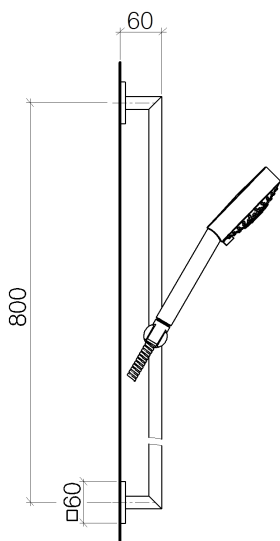

Душ - MEM

Душевой гарнитур - хром

Артикульный номер: 26 403 980-00

размерный чертеж

- с трехпозиционным переключением: нормальная, мягкая и массажная струи
- с системой защиты от известковых отложений
- душевая насадка Ø 120 мм
- розетка 60 x 60 мм
- расстояние между осями 800 мм
- металлический душевой шланг 1750 мм со встроенной защитой от перекручивания
- патрубок душевого шланга 3/8"
- настенная штанга со скользящим элементом
- расход макс. 9 л/мин
- Защищён от обратного потока.

хром

Все величины в мм / дюймах = мм x 0,0394

Душ - MEM

Душевой гарнитур - хром

Артикульный номер: 26 403 980-00

график расхода

Другие варианты поверхностей

платина матовая
26 403 980-06

35 085 970 90

Уголок для настенного монтажа -

28 450 980-00

Настенное присоединительное колено - хром

Спецификация запасных частей

№	Артикульный №	Наименование	Расходуемое кол-во
1	28 011 979-00	Ручной душ - хром	1
2	28 322 970-00	Металлический шланг для душа 1/2" x 3/8" x 1750 мм - хром	1
3	26 701 980-00	Настенная штанга со скользящим держателем - хром	1