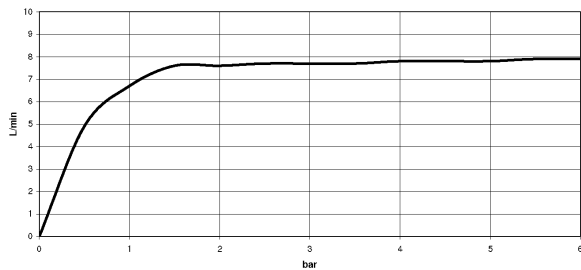

хром

размерный чертеж

Все величины в мм / дюймах = мм x 0,0394

Душ - Deque
Душевой гарнитур - хром
Артикульный номер: 26 403 979-00

график расхода

Другие варианты поверхностей

платина матовая
26 403 979-06

платина
26 403 979-08