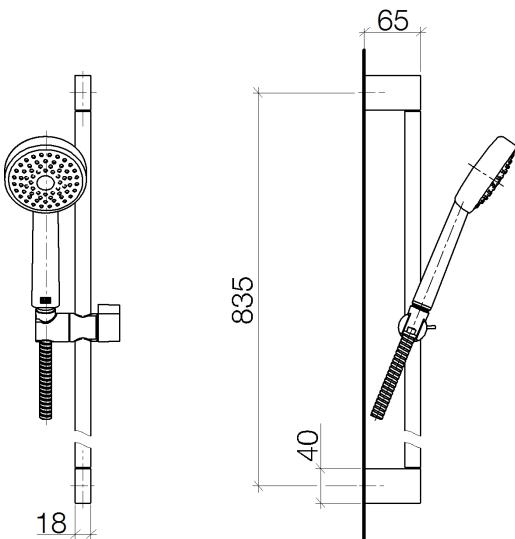

Душ - Deque
Душевой гарнитур - хром
Артикульный номер: 26 403 979-00

- с трех или пятипозиционным переключением: нормальная, мягкая и массажная струи
- с системой защиты от известковых отложений
- душевая насадка Ø 100 мм
- расстояние между осями 833 мм
- металлический душевой шланг 1750 мм со встроенной защитой от перекручивания
- патрубок душевого шланга 3/8"
- настенная штанга со скользящим элементом
- расход макс. 7,6 л/мин
- Защищён от обратного потока.

хром

размерный чертеж

Все величины в мм / дюймах = мм x 0,0394

Душ - Deque
Душевой гарнитур - хром
Артикульный номер: 26 403 979-00

график расхода

Другие варианты поверхностей

платина матовая
26 403 979-06

платина
26 403 979-08

Dark Brass matt
26 403 979-16

Dark Bronze matt
26 403 979-17

чёрный матовый
26 403 979-33

Dark Platinum matt
26 403 979-99

Другие поверхности по запросу (x-tra Service)

Душ - Deque

Душевой гарнитур - хром

Артикульный номер: 26 403 979-00

Настенное
присоединительное колено
- хром

28 450 980-00

Настенное
присоединительное колено
- хром

Душ - Deque

Душевой гарнитур - хром

Артикульный номер: 26 403 979-00

Спецификация запасных частей

№	Артикульный №	Наименование	Расходуемое кол-во
1	28 014 979-00	Ручной душ - хром	1
2	28 322 970-00	Металлический шланг для душа 1/2" x 3/8" x 1750 мм - хром	1
3	26 705 670-00	Настенная штанга со скользящим держателем - хром	1