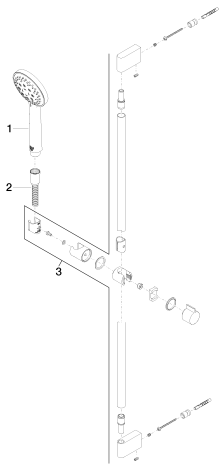

Душ - Deque
Душевой гарнитур - хром
Артикульный номер: 26 403 979-00

- с трех или пятипозиционным переключением: нормальная, мягкая и массажная струи
- с системой защиты от известковых отложений
- душевая насадка Ø 100 мм
- расстояние между осями 833 мм
- металлический душевой шланг 1750 мм со встроенной защитой от перекручивания
- патрубок душевого шланга 3/8"
- настенная штанга со скользящим элементом
- расход макс. 7,6 л/мин
- Защищён от обратного потока.

хром

размерный чертеж

Все величины в мм / дюймах = мм x 0,0394

Душ - Deque
Душевой гарнитур - хром
Артикульный номер: 26 403 979-00

график расхода

Другие варианты поверхностей

платина матовая
26 403 979-06

платина
26 403 979-08

Рекомендуемое комплектующее изделие

35 085 970 90

Уголок для настенного
монтажа -

28 450 625-00

Настенное
присоединительное колено
- хром

28 450 720-00

Настенное
присоединительное колено
- хром

28 450 845-00

Настенное
присоединительное колено
- хром

28 450 980-00

Настенное
присоединительное колено
- хром

Душ - Deque

Душевой гарнитур - хром

Артикульный номер: 26 403 979-00

Спецификация запасных частей

№	Артикульный №	Наименование	Расходуемое кол-во
1	28 014 979-00	Ручной душ - хром	1
2	28 322 970-00	Металлический шланг для душа 1/2" x 3/8" x 1750 мм - хром	1
3	26 705 670-00	Настенная штанга со скользящим держателем - хром	1