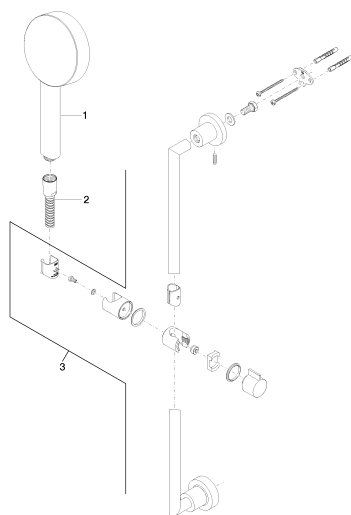

Душ - Tara.

Душевой гарнитур - хром

Артикульный номер: 26 403 892-00

- расход макс. 7,6 л/мин
- душевая насадка Ø 100 мм
- патрубок душевого шланга 3/8"
- с трех или пятипозиционным переключением: нормальная, мягкая и массажная струи
- металлический душевой шланг 1750 мм со встроенной защитой от перекручивания
- с системой защиты от известковых отложений
- розетка Ø 55 мм
- расстояние между осями 800 мм
- настенная штанга со скользящим элементом
- Защищён от обратного потока.

хром

размерный чертеж

Все величины в мм / дюймах = мм x 0,0394

Душ - Tora.

Душевой гарнитур - хром

Артикульный номер: 26 403 892-00

график расхода

Другие варианты поверхностей

Душ - Тара.

Душевой гарнитур - хром

Артикульный номер: 26 403 892-00

Рекомендуемое комплектующее изделие

35 085 970 90

Уголок для настенного монтажа -

28 450 625-00

Настенное присоединительное колено - хром

Спецификация запасных частей

№	Артикульный №	Наименование	Расходуемое кол-во
1	28 014 979-00	Ручной душ - хром	1
2	28 322 970-00	Металлический шланг для душа 1/2" x 3/8" x 1750 мм - хром	1
3	26 701 892-00	Настенная штанга со скользящим держателем - хром	1