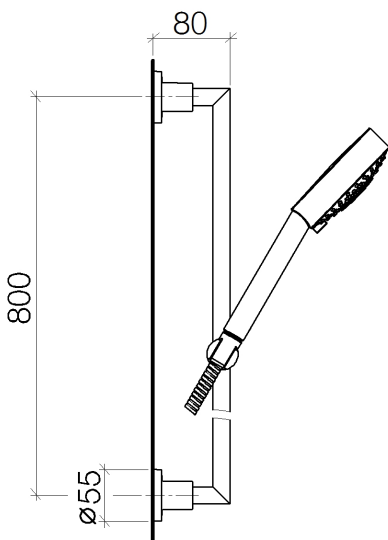

Душ - Tara.

Душевой гарнитур - хром

Артикульный номер: 26 403 892-00

- расход макс. 7,6 л/мин
- душевая насадка Ø 100 мм
- патрубок душевого шланга 3/8"
- с трех или пятипозиционным переключением: нормальная, мягкая и массажная струи
- металлический душевой шланг 1750 мм со встроенной защитой от перекручивания
- с системой защиты от известковых отложений
- розетка Ø 55 мм
- расстояние между осями 800 мм
- настенная штанга со скользящим элементом
- Защищён от обратного потока.

хром

размерный чертеж

Все величины в мм / дюймах = мм x 0,0394

Душ - Tora.

Душевой гарнитур - хром

Артикульный номер: 26 403 892-00

график расхода

Другие варианты поверхностей

Душ - Тара.

Душевой гарнитур - хром

Артикульный номер: 26 403 892-00

Рекомендуемое комплектующее изделие

35 085 970 90

Уголок для настенного монтажа -

28 450 625-00

Настенное присоединительное колено - хром