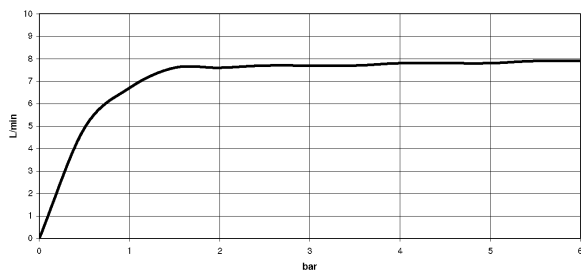

Душ - Tara.

Душевой гарнитур - хром

Артикульный номер: 26 403 892-00

- расход макс. 7,6 л/мин
- душевая насадка Ø 100 мм
- патрубок душевого шланга 3/8"
- с трех или пятипозиционным переключением: нормальная, мягкая и массажная струи
- металлический душевой шланг 1750 мм со встроенной защитой от перекручивания
- с системой защиты от известковых отложений
- розетка Ø 55 мм
- расстояние между осями 800 мм
- настенная штанга со скользящим элементом
- Защищён от обратного потока.

хром

размерный чертеж

Все величины в мм / дюймах = мм x 0,0394

Душ - Tora.

Душевой гарнитур - хром

Артикульный номер: 26 403 892-00

график расхода

Другие варианты поверхностей