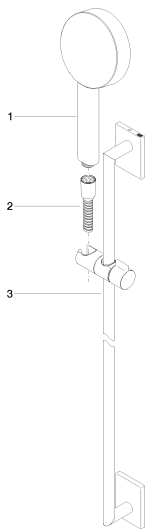

Душ - Supernova
 Душевой гарнитур - хром
 Артикульный номер: 26 403 730-00

- расход макс. 9 л/мин
- душевая насадка Ø 120 мм
- патрубок душевого шланга 3/8"
- с трехпозиционным переключением: нормальная, мягкая и массажная струи
- металлический душевой шланг 1750 мм со встроенной защитой от перекручивания
- с системой защиты от известковых отложений
- розетка 78 x 55 мм
- расстояние между осями 800 мм
- настенная штанга со скользящим элементом
- Защищён от обратного потока.

хром

размерный чертеж

Все величины в мм / дюймах = мм x 0,0394

Душ - Supernova
Душевой гарнитур - хром
Артикульный номер: 26 403 730-00

график расхода

Другие варианты поверхностей

Champagne
26 403 730-47

Другие поверхности по запросу (x-tra Service)

Душ - Supernova
Душевой гарнитур - хром
Артикульный номер: 26 403 730-00

Рекомендуемое комплектующее изделие

35 085 970 90
Уголок для настенного
монтажа -

28 450 730-00
Настенное
присоединительное колено
- хром

Спецификация запасных частей

| № | Артикульный № | Наименование | Расходуемое кол-во |
|---|---------------|---|--------------------|
| 1 | 28 011 979-00 | Ручной душ - хром | 1 |
| 2 | 28 411 970-00 | колено - хром | 1 |
| 3 | 28 322 970-00 | Металлический шланг для душа 1/2" x 3/8" x 1750 мм - хром | 1 |
| 4 | 26 701 730-00 | Настенная штанга со скользящим держателем - хром | 1 |