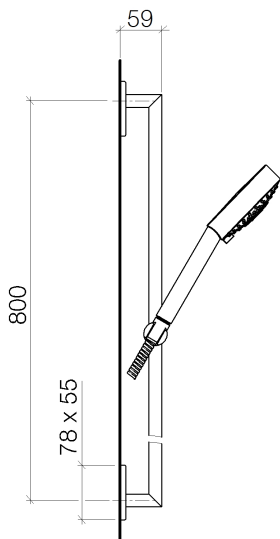

Душ - Supernova
 Душевой гарнитур - хром
 Артикульный номер: 26 403 730-00

- расход макс. 9 л/мин
- душевая насадка Ø 120 мм
- патрубок душевого шланга 3/8"
- с трехпозиционным переключением: нормальная, мягкая и массажная струи
- металлический душевой шланг 1750 мм со встроенной защитой от перекручивания
- с системой защиты от известковых отложений
- розетка 78 x 55 мм
- расстояние между осями 800 мм
- настенная штанга со скользящим элементом
- Защищён от обратного потока.

хром

размерный чертеж

Все величины в мм / дюймах = мм x 0,0394

Душ - Supernova
Душевой гарнитур - хром
Артикульный номер: 26 403 730-00

график расхода

Другие варианты поверхностей

Champagne
26 403 730-47

Другие поверхности по запросу (x-tra Service)

Душ - Supernova
Душевой гарнитур - хром
Артикульный номер: 26 403 730-00

Рекомендуемое комплектующее изделие

35 085 970 90
Уголок для настенного
монтажа -

28 450 730-00
Настенное
присоединительное колено
- хром

Спецификация запасных частей

| № | Артикульный № | Наименование | Расходуемое кол-во |
|---|---------------|---|--------------------|
| 1 | 28 011 979-00 | Ручной душ - хром | 1 |
| 2 | 28 411 970-00 | колено - хром | 1 |
| 3 | 28 322 970-00 | Металлический шланг для душа 1/2" x 3/8" x 1750 мм - хром | 1 |
| 4 | 26 701 730-00 | Настенная штанга со скользящим держателем - хром | 1 |