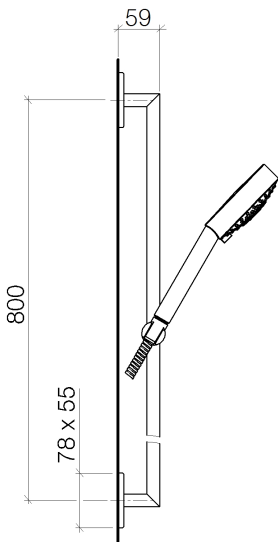

Душ - LULU

Душевой гарнитур - хром

Артикульный номер: 26 403 710-00

- расход макс. 9 л/мин
- душевая насадка Ø 120 мм
- патрубок душевого шланга 3/8"
- с трехпозиционным переключением: нормальная, мягкая и массажная струи
- металлический душевой шланг 1750 мм со встроенной защитой от перекручивания
- с системой защиты от известковых отложений
- розетка 78 x 55 мм
- расстояние между осями 800 мм
- настенная штанга со скользящим элементом

хром

размерный чертеж

Все величины в мм / дюймах = мм x 0,0394

Душ - LULU

Душевой гарнитур - хром

Артикульный номер: 26 403 710-00

график расхода

Другие варианты поверхностей

платина матовая

26 403 710-06

Другие поверхности по запросу (x-tra Service)

Душ - LULU

Душевой гарнитур - хром

Артикульный номер: 26 403 710-00

Рекомендуемое комплектующее изделие

35 085 970 90

Уголок для настенного монтажа -

28 450 710-00

Настенное присоединительное колено - хром

Спецификация запасных частей

№	Артикульный №	Наименование	Расходуемое кол-во
1	28 011 979-00	Ручной душ - хром	1
2	28 322 970-00	Металлический шланг для душа 1/2" x 3/8" x 1750 мм - хром	1
3	26 701 710-00	Настенная штанга со скользящим держателем - хром	1