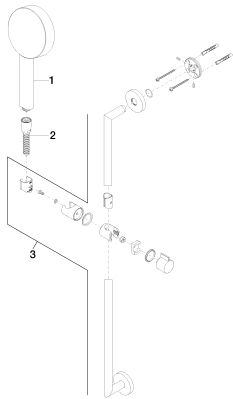

Душ - Tara.Logic
 Душевой гарнитур - хром
 Артикульный номер: 26 403 625-00

размерный чертеж

- расход макс. 7,6 л/мин
- душевая насадка Ø 100 мм
- патрубок душевого шланга 3/8"
- с трех или пятипозиционным переключением: нормальная, мягкая и массажная струи
- металлический душевой шланг 1750 мм со встроенной защитой от перекручивания
- с системой защиты от известковых отложений
- розетка Ø 55 мм
- расстояние между осями 800 мм
- настенная штанга со скользящим элементом
- Защищён от обратного потока.

хром

Артикул снимается с производства, поставка до 30.09.2019

Все величины в мм / дюймах = мм x 0,0394

Душ - Tara.Logic
Душевой гарнитур - хром
Артикульный номер: 26 403 625-00

график расхода

Другие варианты поверхностей

Другие поверхности по запросу (x-tra Service)

Рекомендуемое комплектующее изделие

35 085 970 90
Уголок для настенного
монтажа -

28 450 625-00
Настенное
присоединительное колено
- хром

Душ - Tara.Logic
Душевой гарнитур - хром
Артикульный номер: 26 403 625-00

Спецификация запасных частей

№	Артикульный №	Наименование	Расходуемое кол-во
1	28 014 979-00	Ручной душ - хром	1
2	28 322 970-00	Металлический шланг для душа 1/2" x 3/8" x 1750 мм - хром	1
3	26 701 625-00	Настенная штанга со скользящим держателем - хром	1