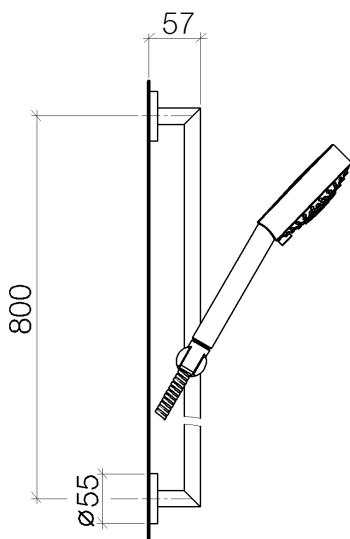

Душ - Tara.Logic
 Душевой гарнитур - хром
 Артикульный номер: 26 403 625-00

размерный чертеж

- расход макс. 7,6 л/мин
- душевая насадка Ø 100 мм
- патрубок душевого шланга 3/8"
- с трех или пятипозиционным переключением: нормальная, мягкая и массажная струи
- металлический душевой шланг 1750 мм со встроенной защитой от перекручивания
- с системой защиты от известковых отложений
- розетка Ø 55 мм
- расстояние между осями 800 мм
- настенная штанга со скользящим элементом
- Защищён от обратного потока.

хром

Артикул снимается с производства, поставка до 30.09.2019

Все величины в мм / дюймах = мм x 0,0394

Душ - Tara.Logic
Душевой гарнитур - хром
Артикульный номер: 26 403 625-00

график расхода

Другие варианты поверхностей

Другие поверхности по запросу (x-tra Service)

Рекомендуемое комплектующее изделие

35 085 970 90
Уголок для настенного
монтажа -

28 450 625-00
Настенное
присоединительное колено
- хром

Душ - Tara.Logic
Душевой гарнитур - хром
Артикульный номер: 26 403 625-00

Спецификация запасных частей

№	Артикульный №	Наименование	Расходуемое кол-во
1	28 014 979-00	Ручной душ - хром	1
2	28 322 970-00	Металлический шланг для душа 1/2" x 3/8" x 1750 мм - хром	1
3	26 701 625-00	Настенная штанга со скользящим держателем - хром	1