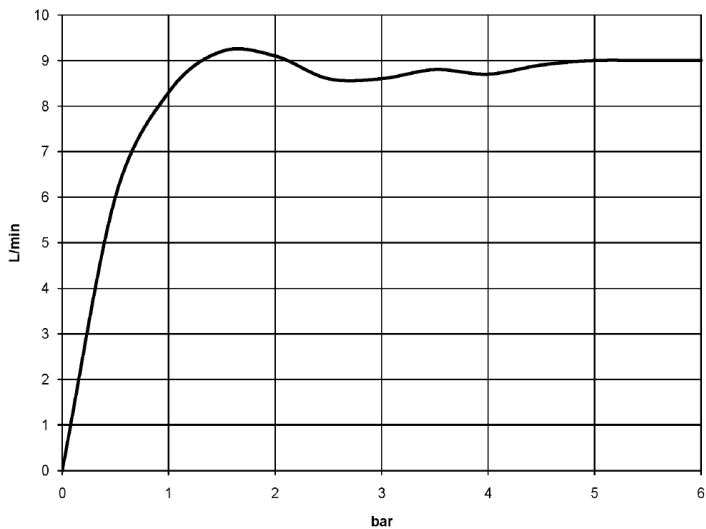

Душ - Madison Flair
 Душевой гарнитур - хром
 Артикульный номер: 26 403 370-00

- расход макс. 9 л/мин
- душевая насадка Ø 64 мм
- патрубок душевого шланга 1/2"
- металлический душевой шланг 1750 мм со встроенной защитой от перекручивания
- с системой защиты от известковых отложений
- нормальная струя
- розетка Ø 60 мм
- расстояние между осями 850 мм
- настенная штанга со скользящим элементом
- Защищён от обратного потока.

хром

размерный чертеж

Все величины в мм / дюймах = мм x 0,0394

Душ - Madison Flair
Душевой гарнитур - хром
Артикульный номер: 26 403 370-00

график расхода

Другие варианты поверхностей

платина матовая
26 403 370-06