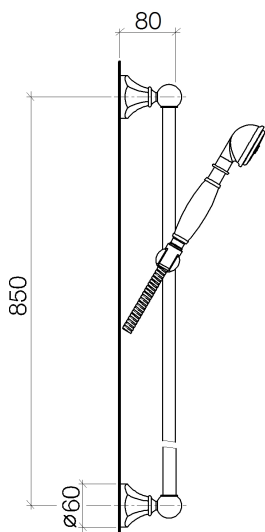

Душ - Madison Flair
 Душевой гарнитур - хром
 Артикульный номер: 26 403 370-00

- расход макс. 9 л/мин
- душевая насадка Ø 64 мм
- патрубок душевого шланга 1/2"
- металлический душевой шланг 1750 мм со встроенной защитой от перекручивания
- с системой защиты от известковых отложений
- нормальная струя
- розетка Ø 60 мм
- расстояние между осями 850 мм
- настенная штанга со скользящим элементом
- Защищён от обратного потока.

хром

размерный чертеж

Все величины в мм / дюймах = мм x 0,0394

Душ - Madison Flair
Душевой гарнитур - хром
Артикульный номер: 26 403 370-00

график расхода

Другие варианты поверхностей

платина матовая
26 403 370-06

платина
26 403 370-08

латунь
26 403 370-09

Другие поверхности по запросу (x-tra Service)

Душ - Madison Flair
 Душевой гарнитур - хром
 Артикульный номер: 26 403 370-00

Рекомендуемое комплектующее изделие

35 085 970 90
 Уголок для настенного
 монтажа -

28 450 370-00
 Настенное
 присоединительное колено
 - хром

Спецификация запасных частей

№	Артикульный №	Наименование	Расходуемое кол-во
1	28 002 970-00	Металлический ручной душ с ручкой из фарфора (белый) - хром	1
2	28 411 970-00	колено - хром	1
3	28 204 970-00	Металлический шланг для душа 1/2" x 1/2" x 1750 мм - хром	1
4	26 701 370-00	Настенная штанга со скользящим держателем - хром	1