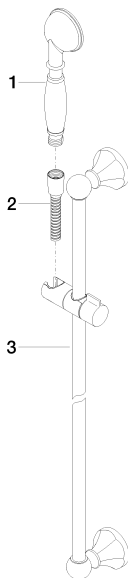

Душ - Madison Flair
 Душевой гарнитур - хром
 Артикульный номер: 26 403 370-00

- расход макс. 9 л/мин
- душевая насадка Ø 64 мм
- патрубок душевого шланга 1/2"
- металлический душевой шланг 1750 мм со встроенной защитой от перекручивания
- с системой защиты от известковых отложений
- нормальная струя
- розетка Ø 60 мм
- расстояние между осями 850 мм
- настенная штанга со скользящим элементом
- Защищён от обратного потока.

хром

размерный чертеж

Все величины в мм / дюймах = мм x 0,0394

Душ - Madison Flair
Душевой гарнитур - хром
Артикульный номер: 26 403 370-00

график расхода

Другие варианты поверхностей

платина матовая
26 403 370-06

платина
26 403 370-08

латунь
26 403 370-09

Другие поверхности по запросу (x-tra Service)

Душ - Madison Flair
 Душевой гарнитур - хром
 Артикульный номер: 26 403 370-00

Рекомендуемое комплектующее изделие

35 085 970 90
 Уголок для настенного
 монтажа -

28 450 370-00
 Настенное
 присоединительное колено
 - хром

Спецификация запасных частей

№	Артикульный №	Наименование	Расходуемое кол-во
1	28 002 970-00	Металлический ручной душ с ручкой из фарфора (белый) - хром	1
2	28 411 970-00	колено - хром	1
3	28 204 970-00	Металлический шланг для душа 1/2" x 1/2" x 1750 мм - хром	1
4	26 701 370-00	Настенная штанга со скользящим держателем - хром	1