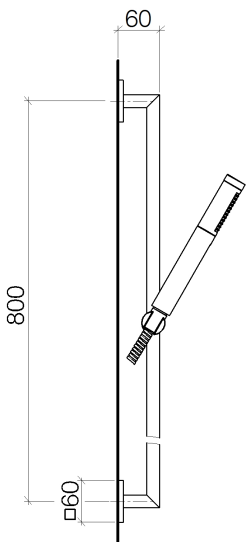

Душ - MEM

Душевой гарнитур - хром

Артикульный номер: 26 402 980-00

размерный чертеж

- нормальная струя
- с системой защиты от известковых отложений
- розетка 60 x 60 мм
- расстояние между осями 800 мм
- металлический душевой шланг 1750 мм со встроенной защитой от перекручивания
- патрубок душевого шланга 3/8"
- настенная штанга со скользящим элементом
- расход макс. 7,6 л/мин
- Защищён от обратного потока.

хром

Все величины в мм / дюймах = мм x 0,0394

Душ - MEM

Душевой гарнитур - хром

Артикульный номер: 26 402 980-00

график расхода

Другие варианты поверхностей

платина матовая
26 402 980-06

Уголок для настенного монтажа -

28 450 980-00

Настенное присоединительное колено - хром

Спецификация запасных частей

№	Артикульный №	Наименование	Расходуемое кол-во
1	28 013 979-00	Ручной стержневой душ - хром	1
2	28 322 970-00	Металлический шланг для душа 1/2" x 3/8" x 1750 мм - хром	1
3	26 701 980-00	Настенная штанга со скользящим держателем - хром	1