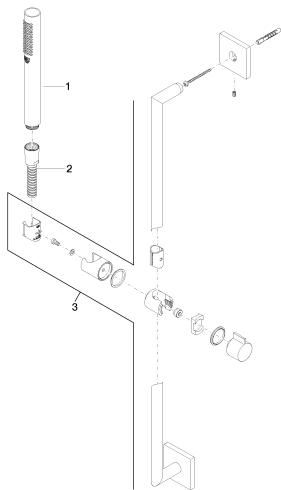

Душ - MEM

Душевой гарнитур - хром

Артикульный номер: 26 402 980-00

размерный чертеж

- нормальная струя
- с системой защиты от известковых отложений
- розетка 60 x 60 мм
- расстояние между осями 800 мм
- металлический душевой шланг 1750 мм со встроенной защитой от перекручивания
- патрубок душевого шланга 3/8"
- настенная штанга со скользящим элементом
- расход макс. 7,6 л/мин
- Защищён от обратного потока.

Уголок для настенного монтажа -

28 450 980-00

Настенное присоединительное колено - хром

Спецификация запасных частей

№	Артикульный №	Наименование	Расходуемое кол-во
1	28 013 979-00	Ручной стержневой душ - хром	1
2	28 322 970-00	Металлический шланг для душа 1/2" x 3/8" x 1750 мм - хром	1
3	26 701 980-00	Настенная штанга со скользящим держателем - хром	1