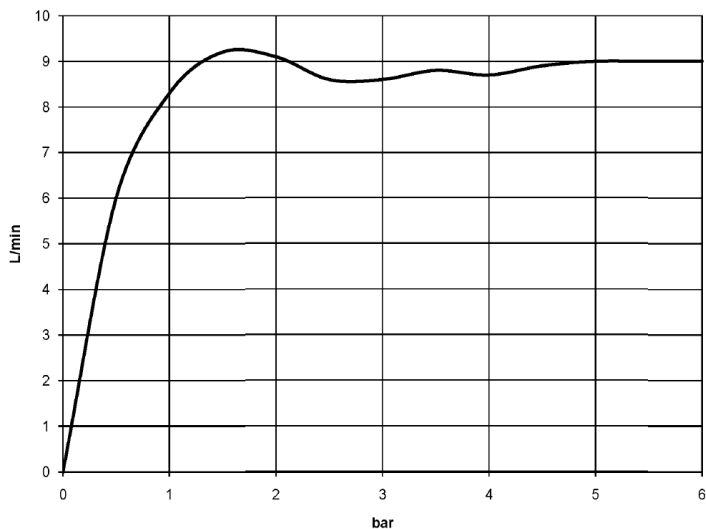

Душ - Tara.

Душевой гарнитур - хром

Артикульный номер: 26 402 892-00

- расход макс. 7,6 л/мин
- патрубок душевого шланга 3/8"
- металлический душевой шланг 1750 мм со встроенной защитой от перекручивания
- с системой защиты от известковых отложений
- нормальная струя
- розетка Ø 55 мм
- расстояние между осями 800 мм
- настенная штанга со скользящим элементом
- Защищён от обратного потока.

хром

размерный чертеж

Все величины в мм / дюймах = мм x 0,0394

Душ - Tora.

Душевой гарнитур - хром

Артикульный номер: 26 402 892-00

график расхода

Другие варианты поверхностей