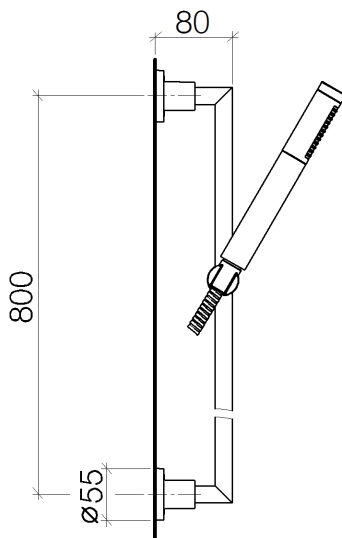

Душ - Tara.

Душевой гарнитур - хром

Артикульный номер: 26 402 892-00

- расход макс. 7,6 л/мин
- патрубок душевого шланга 3/8"
- металлический душевой шланг 1750 мм со встроенной защитой от перекручивания
- с системой защиты от известковых отложений
- нормальная струя
- розетка Ø 55 мм
- расстояние между осями 800 мм
- настенная штанга со скользящим элементом
- Защищён от обратного потока.

хром

размерный чертеж

Все величины в мм / дюймах = мм x 0,0394

Душ - Tora.

Душевой гарнитур - хром

Артикульный номер: 26 402 892-00

график расхода

Другие варианты поверхностей

Душ - Tora.

Душевой гарнитур - хром

Артикульный номер: 26 402 892-00

Рекомендуемое комплектующее изделие

35 085 970 90

Уголок для настенного монтажа -

28 450 625-00

Настенное присоединительное колено - хром

Спецификация запасных частей

№	Артикульный №	Наименование	Расходуемое кол-во
1	28 013 979-00	Ручной стержневой душ - хром	1
2	28 411 970-00	колено - хром	1
3	28 322 970-00	Металлический шланг для душа 1/2" x 3/8" x 1750 мм - хром	1
4	26 701 892-00	Настенная штанга со скользящим держателем - хром	1