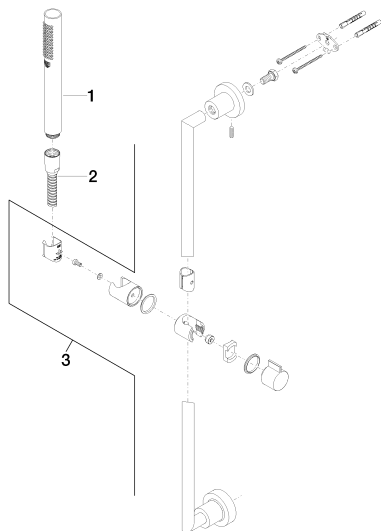

Душ - Tara.

Душевой гарнитур - хром

Артикульный номер: 26 402 892-00

- расход макс. 7,6 л/мин
- патрубок душевого шланга 3/8"
- металлический душевой шланг 1750 мм со встроенной защитой от перекручивания
- с системой защиты от известковых отложений
- нормальная струя
- розетка Ø 55 мм
- расстояние между осями 800 мм
- настенная штанга со скользящим элементом
- Защищён от обратного потока.

хром

размерный чертеж

Все величины в мм / дюймах = мм x 0,0394

Душ - Tora.

Душевой гарнитур - хром

Артикульный номер: 26 402 892-00

график расхода

Другие варианты поверхностей

Душ - Tora.

Душевой гарнитур - хром

Артикульный номер: 26 402 892-00

Рекомендуемое комплектующее изделие

35 085 970 90

Уголок для настенного монтажа -

28 450 625-00

Настенное присоединительное колено - хром

Спецификация запасных частей

№	Артикульный №	Наименование	Расходуемое кол-во
1	28 013 979-00	Ручной стержневой душ - хром	1
2	28 411 970-00	колено - хром	1
3	28 322 970-00	Металлический шланг для душа 1/2" x 3/8" x 1750 мм - хром	1
4	26 701 892-00	Настенная штанга со скользящим держателем - хром	1