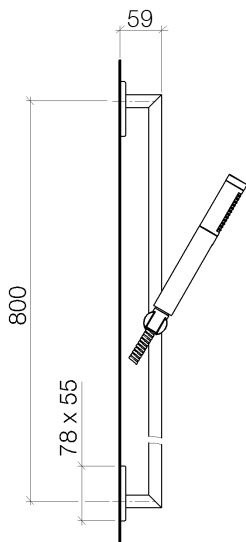

Душ - Supernova
Душевой гарнитур - хром
Артикульный номер: 26 402 730-00

размерный чертеж

- расход макс. 7,6 л/мин
- патрубок душевого шланга 3/8"
- металлический душевой шланг 1750 мм со встроенной защитой от перекручивания
- с системой защиты от известковых отложений
- нормальная струя
- розетка 78 x 55 мм
- расстояние между осями 800 мм
- настенная штанга со скользящим элементом
- Защищён от обратного потока.

хром

Все величины в мм / дюймах = мм x 0,0394

Душ - Supernova
Душевой гарнитур - хром
Артикульный номер: 26 402 730-00

график расхода

Другие варианты поверхностей

Champagne
26 402 730-47

Другие поверхности по запросу (x-tra Service)

Душ - Supernova
 Душевой гарнитур - хром
 Артикульный номер: 26 402 730-00

Рекомендуемое комплектующее изделие

35 085 970 90
 Уголок для настенного
 монтажа -

28 450 730-00
 Настенное
 присоединительное колено
 - хром

Спецификация запасных частей

№	Артикульный №	Наименование	Расходуемое кол-во
1	28 013 979-00	Ручной стержневой душ - хром	1
2	28 411 970-00	колено - хром	1
3	28 322 970-00	Металлический шланг для душа 1/2" x 3/8" x 1750 мм - хром	1
4	26 701 730-00	Настенная штанга со скользящим держателем - хром	1