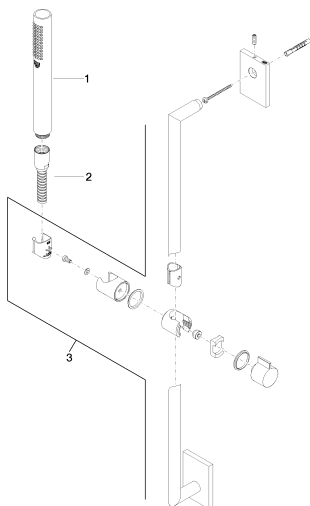

Душ - Supernova
Душевой гарнитур - хром
Артикульный номер: 26 402 730-00

размерный чертеж

- расход макс. 7,6 л/мин
- патрубок душевого шланга 3/8"
- металлический душевой шланг 1750 мм со встроенной защитой от перекручивания
- с системой защиты от известковых отложений
- нормальная струя
- розетка 78 x 55 мм
- расстояние между осями 800 мм
- настенная штанга со скользящим элементом
- Защищён от обратного потока.

хром

Все величины в мм / дюймах = мм x 0,0394

Душ - Supernova
Душевой гарнитур - хром
Артикульный номер: 26 402 730-00

график расхода

Другие варианты поверхностей

Champagne
26 402 730-47

Другие поверхности по запросу (x-tra Service)

Душ - Supernova
 Душевой гарнитур - хром
 Артикульный номер: 26 402 730-00

Рекомендуемое комплектующее изделие

35 085 970 90
 Уголок для настенного
 монтажа -

28 450 730-00
 Настенное
 присоединительное колено
 - хром

Спецификация запасных частей

№	Артикульный №	Наименование	Расходуемое кол-во
1	28 013 979-00	Ручной стержневой душ - хром	1
2	28 411 970-00	колено - хром	1
3	28 322 970-00	Металлический шланг для душа 1/2" x 3/8" x 1750 мм - хром	1
4	26 701 730-00	Настенная штанга со скользящим держателем - хром	1