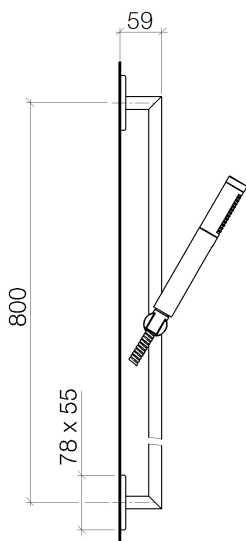

Душ - LULU

Душевой гарнитур - хром

Артикульный номер: 26 402 710-00

- расход макс. 7,6 л/мин
- патрубок душевого шланга 3/8"
- с системой защиты от известковых отложений
- нормальная струя
- розетка 78 x 55 мм
- расстояние между осями 800 мм
- настенная штанга со скользящим элементом
- 35°-присоединительное колено настенное 1/2" x 1/2"
- металлический душевой шланг 1700 мм со встроенной защитой от перекручивания
- Защищён от обратного потока.

хром

размерный чертеж

Все величины в мм / дюймах = мм x 0,0394

Душ - LULU

Душевой гарнитур - хром

Артикульный номер: 26 402 710-00

график расхода

Другие варианты поверхностей

платина матовая

26 402 710-06

Другие поверхности по запросу (x-tra Service)

Душ - LULU

Душевой гарнитур - хром

Артикульный номер: 26 402 710-00

Рекомендуемое комплектующее изделие

35 085 970 90

Уголок для настенного монтажа -

28 450 710-00

Настенное присоединительное колено - хром

Спецификация запасных частей

№	Артикульный №	Наименование	Расходуемое кол-во
1	28 013 979-00	Ручной стержневой душ - хром	1
2	28 411 970-00	колено - хром	1
3	28 322 970-00	Металлический шланг для душа 1/2" x 3/8" x 1750 мм - хром	1
4	26 701 710-00	Настенная штанга со скользящим держателем - хром	1