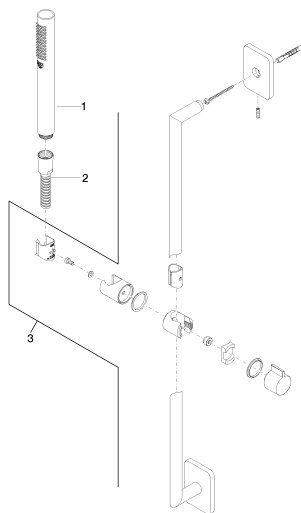

Душ - LULU

Душевой гарнитур - хром

Артикульный номер: 26 402 710-00

- расход макс. 7,6 л/мин
- патрубок душевого шланга 3/8"
- с системой защиты от известковых отложений
- нормальная струя
- розетка 78 x 55 мм
- расстояние между осями 800 мм
- настенная штанга со скользящим элементом
- 35°-присоединительное колено настенное 1/2" x 1/2"
- металлический душевой шланг 1700 мм со встроенной защитой от перекручивания
- Защищён от обратного потока.

хром

размерный чертеж

Все величины в мм / дюймах = мм x 0,0394

Душ - LULU

Душевой гарнитур - хром

Артикульный номер: 26 402 710-00

график расхода

Другие варианты поверхностей

платина матовая

26 402 710-06

Другие поверхности по запросу (x-tra Service)

Душ - LULU

Душевой гарнитур - хром

Артикульный номер: 26 402 710-00

Рекомендуемое комплектующее изделие

35 085 970 90

Уголок для настенного монтажа -

28 450 710-00

Настенное присоединительное колено - хром

Спецификация запасных частей

№	Артикульный №	Наименование	Расходуемое кол-во
1	28 013 979-00	Ручной стержневой душ - хром	1
2	28 411 970-00	колено - хром	1
3	28 322 970-00	Металлический шланг для душа 1/2" x 3/8" x 1750 мм - хром	1
4	26 701 710-00	Настенная штанга со скользящим держателем - хром	1