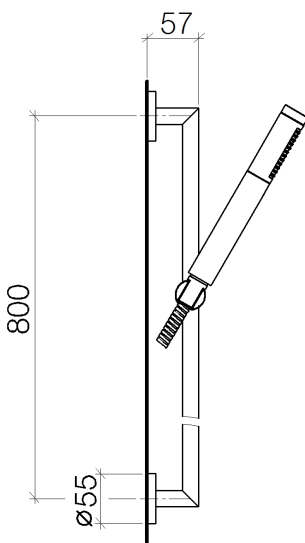

Душ - Tara.Logic
Душевой гарнитур - хром
Артикульный номер: 26 402 625-00

- расход макс. 7,6 л/мин
- патрубок душевого шланга 3/8"
- металлический душевой шланг 1750 мм со встроенной защитой от перекручивания
- с системой защиты от известковых отложений
- нормальная струя
- розетка Ø 55 мм
- расстояние между осями 800 мм
- настенная штанга со скользящим элементом
- Защищён от обратного потока.

хром

Артикул снимается с производства, поставка до 30.09.2019

размерный чертеж

Все величины в мм / дюймах = мм x 0,0394

Душ - Tara.Logic

Душевой гарнитур - хром

Артикульный номер: 26 402 625-00

график расхода

Душ - Tara.Logic
Душевой гарнитур - хром
Артикульный номер: 26 402 625-00

Спецификация запасных частей

№	Артикульный №	Наименование	Расходуемое кол-во
1	28 013 979-00	Ручной стержневой душ - хром	1
2	28 411 970-00	колено - хром	1
3	28 322 970-00	Металлический шланг для душа 1/2" x 3/8" x 1750 мм - хром	1
4	26 701 625-00	Настенная штанга со скользящим держателем - хром	1