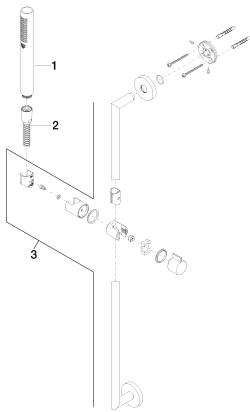

Душ - Tara.Logic
Душевой гарнитур - хром
Артикульный номер: 26 402 625-00

- расход макс. 7,6 л/мин
- патрубок душевого шланга 3/8"
- металлический душевой шланг 1750 мм со встроенной защитой от перекручивания
- с системой защиты от известковых отложений
- нормальная струя
- розетка Ø 55 мм
- расстояние между осями 800 мм
- настенная штанга со скользящим элементом
- Защищён от обратного потока.

хром

Артикул снимается с производства, поставка до 30.09.2019

размерный чертеж

Все величины в мм / дюймах = мм x 0,0394

Душ - Tara.Logic

Душевой гарнитур - хром

Артикульный номер: 26 402 625-00

график расхода

Другие варианты поверхностей

Другие поверхности по запросу (x-tra Service)

Рекомендуемое комплектующее изделие

35 085 970 90

Уголок для настенного
монтажа -

28 450 625-00

Настенное
присоединительное колено
- хром

Душ - Tara.Logic
Душевой гарнитур - хром
Артикульный номер: 26 402 625-00

Спецификация запасных частей

№	Артикульный №	Наименование	Расходуемое кол-во
1	28 013 979-00	Ручной стержневой душ - хром	1
2	28 411 970-00	колено - хром	1
3	28 322 970-00	Металлический шланг для душа 1/2" x 3/8" x 1750 мм - хром	1
4	26 701 625-00	Настенная штанга со скользящим держателем - хром	1