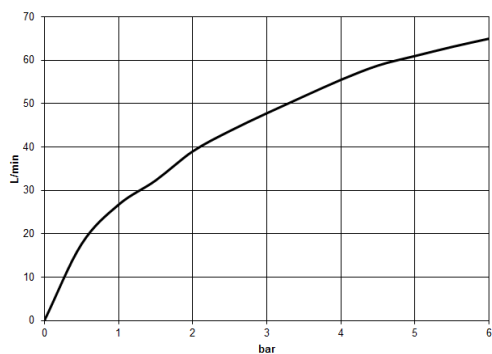

Душ - Madison

Смеситель для душа для настенного монтажа - хром

Артикульный номер: 26 101 360-00

- присоединение 1/2"
- отвод для душа 1/2"
- штихмас 153 мм ± 15 мм
- розетка Ø 70 мм
- Группа смесителей согл. DIN 4109: 1
- Защищён от обратного потока.

хром

размерный чертеж

26 101 360-FF

Все величины в мм / дюймах = мм x 0,0394

Душ - Madison

Смеситель для душа для настенного монтажа - хром

Артикульный номер: 26 101 360-00

график расхода