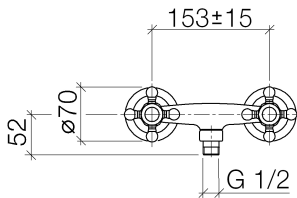

Душ - Madison

Смеситель для душа для настенного монтажа - хром

Артикульный номер: 26 101 360-00

- присоединение 1/2"
- отвод для душа 1/2"
- штихмас 153 мм ± 15 мм
- розетка Ø 70 мм
- Группа смесителей согл. DIN 4109: 1
- Защищён от обратного потока.

хром

размерный чертеж

26 101 360-FF

Все величины в мм / дюймах = мм x 0,0394

Душ - Madison

Смеситель для душа для настенного монтажа - хром

Артикульный номер: 26 101 360-00

график расхода