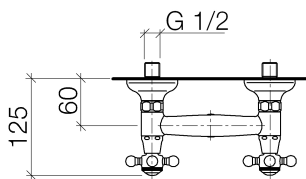

Душ - Madison

Смеситель для душа для настенного монтажа - хром

Артикульный номер: 26 101 360-00

- присоединение 1/2"
- отвод для душа 1/2"
- штихмас 153 мм ± 15 мм
- розетка Ø 70 мм
- Группа смесителей согл. DIN 4109: 1
- Защищён от обратного потока.

хром

размерный чертеж

26 101 360-FF

Все величины в мм / дюймах = мм x 0,0394

Душ - Madison

Смеситель для душа для настенного монтажа - хром

Артикульный номер: 26 101 360-00

график расхода

Душ - Madison

Смеситель для душа для настенного монтажа - хром

Артикульный номер: 26 101 360-00

Рекомендуемое комплектующее изделие

26 403 360-00

Душевой гарнитур - хром

Спецификация запасных частей

№	Артикульный №	Наименование	Расходуемое кол-во
1	09 26 01 011 90	Покрытие -	1
2	04 20 36 002 07-00	Ручка - хром	1
3	04 11 04 030 00 90	Подключение -	2
4	09 27 39 010-00	крышка - хром	2
5	04 29 05 014 00 90	Подключение -	2
6	09 23 30 010-00	Крепление - хром	2
7	04 24 03 003 00-00	ниппель - хром	1
8	09 23 01 040 90	вставка -	1
9	90 90 03 131 00 90	верхняя керамическая деталь запирание вправо -	2
10	09 21 02 055-00	чехол/втулка - хром	2
11	04 20 36 002 06-00	Ручка - хром	1
12	09 20 36 004-00	Ручка - хром	8
13	09 20 36 002-00	Ручка - хром	2
14	09 20 83 006 90	Ручка -	2
15	09 26 01 010 90	Покрытие -	1
16	09 20 36 005-00	Ручка - хром	2
17	04 30 30 029 00 90	Крепление -	2