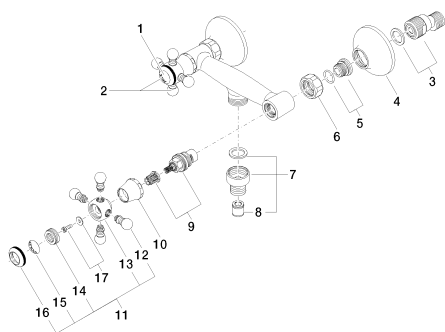

Душ - Madison

Смеситель для душа для настенного монтажа - хром

Артикульный номер: 26 101 360-00

- присоединение 1/2"
- отвод для душа 1/2"
- штихмас 153 мм ± 15 мм
- розетка Ø 70 мм
- Группа смесителей согл. DIN 4109: 1
- Защищён от обратного потока.

хром

размерный чертеж

26 101 360-FF

Все величины в мм / дюймах = мм x 0,0394

Душ - Madison

Смеситель для душа для настенного монтажа - хром

Артикульный номер: 26 101 360-00

график расхода

Душ - Madison

Смеситель для душа для настенного монтажа - хром

Артикульный номер: 26 101 360-00

Рекомендуемое комплектующее изделие

26 403 360-00

Душевой гарнитур - хром

Спецификация запасных частей

№	Артикульный №	Наименование	Расходуемое кол-во
1	09 26 01 011 90	Покрытие -	1
2	04 20 36 002 07-00	Ручка - хром	1
3	04 11 04 030 00 90	Подключение -	2
4	09 27 39 010-00	крышка - хром	2
5	04 29 05 014 00 90	Подключение -	2
6	09 23 30 010-00	Крепление - хром	2
7	04 24 03 003 00-00	ниппель - хром	1
8	09 23 01 040 90	вставка -	1
9	90 90 03 131 00 90	верхняя керамическая деталь запирание вправо -	2
10	09 21 02 055-00	чехол/втулка - хром	2
11	04 20 36 002 06-00	Ручка - хром	1
12	09 20 36 004-00	Ручка - хром	8
13	09 20 36 002-00	Ручка - хром	2
14	09 20 83 006 90	Ручка -	2
15	09 26 01 010 90	Покрытие -	1
16	09 20 36 005-00	Ручка - хром	2
17	04 30 30 029 00 90	Крепление -	2