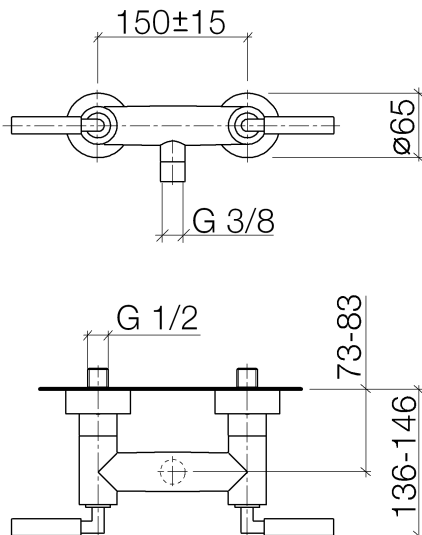

Душ - Tara.

Смеситель для душа для настенного монтажа - хром

Артикульный номер: 26 100 882-00

- присоединение 1/2"
- отвод для душевой насадки 3/8" внутренняя резьба или 1/2" наружная резьба
- накладные розетки Ø 65 мм
- штихмас 150 мм ± 15 мм
- Защищён от обратного потока.

хром

Артикул снимается с производства, поставка до 30.09.2019

размерный чертеж

Все величины в мм / дюймах = мм x 0,0394

Душ - Tara.

Смеситель для душа для настенного монтажа - хром

Артикульный номер: 26 100 882-00

Душ - Tara.

Смеситель для душа для настенного монтажа - хром

Артикульный номер: 26 100 882-00

Спецификация запасных частей

№	Артикульный №	Наименование	Расходуемое кол-во
1	04 11 04 030 00 90	Подключение -	2
2	09 27 89 103-00	крышка - хром	2
3	09 14 10 034 90	Прокладка -	2
4	04 29 05 014 00 90	Подключение -	2
5	09 23 10 064-00	Крепление - хром	2
6	09 14 10 032 90	Прокладка -	1
7	09 24 03 121-00	ниппель - хром	1
8	09 23 01 131 90	вставка -	1
9	09 21 02 143-00	чехол/втулка - хром	1
10	90 90 03 131 00 90	верхняя керамическая деталь запирание вправо -	1
11	90 90 03 130 00 90	верхняя керамическая деталь запирание влево -	1
12	04 20 88 052 00-00	Ручка - хром	2
13	09 30 30 075 90	Крепление -	2
14	09 30 11 029 90	Подключение -	2
15	90 12 12 007 00-00	Ручка - хром	2
16	04 18 20 022 00-00	Ручка - хром	2
17	09 20 88 052-00	Ручка - хром	2