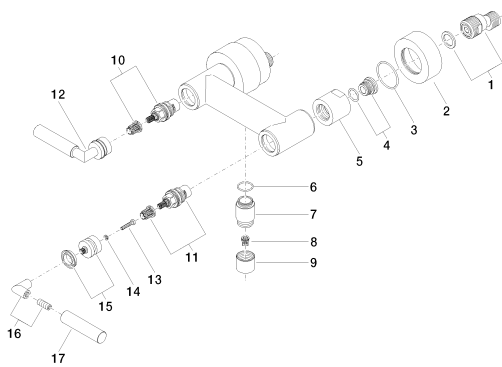

Душ - Tara.

Смеситель для душа для настенного монтажа - хром

Артикульный номер: 26 100 882-00

- присоединение 1/2"
- отвод для душевой насадки 3/8" внутренняя резьба или 1/2" наружная резьба
- накладные розетки Ø 65 мм
- штихмас 150 мм ± 15 мм
- Защищён от обратного потока.

хром

Артикул снимается с производства, поставка до 30.09.2019

размерный чертеж

Все величины в мм / дюймах = мм x 0,0394

Душ - Tara.

Смеситель для душа для настенного монтажа - хром

Артикульный номер: 26 100 882-00

Душ - Tara.

Смеситель для душа для настенного монтажа - хром

Артикульный номер: 26 100 882-00

Спецификация запасных частей

№	Артикульный №	Наименование	Расходуемое кол-во
1	04 11 04 030 00 90	Подключение -	2
2	09 27 89 103-00	крышка - хром	2
3	09 14 10 034 90	Прокладка -	2
4	04 29 05 014 00 90	Подключение -	2
5	09 23 10 064-00	Крепление - хром	2
6	09 14 10 032 90	Прокладка -	1
7	09 24 03 121-00	ниппель - хром	1
8	09 23 01 131 90	вставка -	1
9	09 21 02 143-00	чехол/втулка - хром	1
10	90 90 03 131 00 90	верхняя керамическая деталь запирание вправо -	1
11	90 90 03 130 00 90	верхняя керамическая деталь запирание влево -	1
12	04 20 88 052 00-00	Ручка - хром	2
13	09 30 30 075 90	Крепление -	2
14	09 30 11 029 90	Подключение -	2
15	90 12 12 007 00-00	Ручка - хром	2
16	04 18 20 022 00-00	Ручка - хром	2
17	09 20 88 052-00	Ручка - хром	2