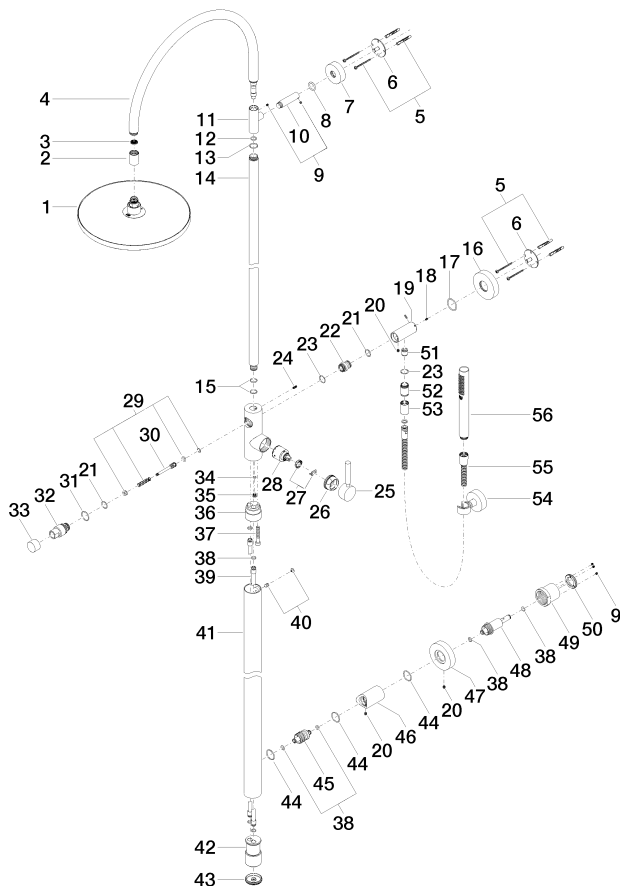

Душ - Tara.Logic

Стойка душевая с душевым однорычажным смесителем для настенного монтажа со

Артикульный номер: 26 023 885-00

Обязательное комплектующее

35 003 970 90

Крепёж настенный скрытого монтажа -

Спецификация запасных частей

№	Артикульный №	Наименование	Расходуемое кол-во
1	04 12 05 091 00-00	Душевая лейка - хром	1
2	09 24 03 163 20-00	Подключение - хром	1
3	09 23 01 039 90	вставка -	1
4	90 28 22 082 00-00	трубопровод - хром	1
5	05 30 31 025 00 90	Крепление -	2
6	09 30 11 103 90	Держатель -	2
7	09 27 89 000-00	крышка - хром	1
8	09 14 10 006 90	Прокладка -	1
9	09 31 11 030 90	Крепление -	5
10	09 11 10 083-00	Подключение - хром	1
11	09 17 11 049-00	Подключение - хром	1
12	09 14 10 077 90	Прокладка -	1
13	09 14 10 122 90	Прокладка -	1
14	04 28 22 134 20-00	Излив - хром	1
15	09 14 10 055 90	Прокладка -	2
16	09 27 88 010-00	крышка - хром	1
17	09 14 10 101 90	Прокладка -	1
18	09 31 11 061 90	Крепление -	2
19	09 11 10 081 20-00	Подключение - хром	1
20	09 31 11 049 90	Крепление -	3
21	09 14 10 010 90	Прокладка -	2
22	09 24 03 162 20 90	нипель -	1
23	09 14 10 032 90	Прокладка -	2
24	09 31 11 024 90	Крепление -	1
25	90 20 88 046 00-00	рычаг - хром	1
26	09 24 04 107-00	Подключение - хром	1
27	04 28 10 148 00 90	картридж ЕНМ -	1