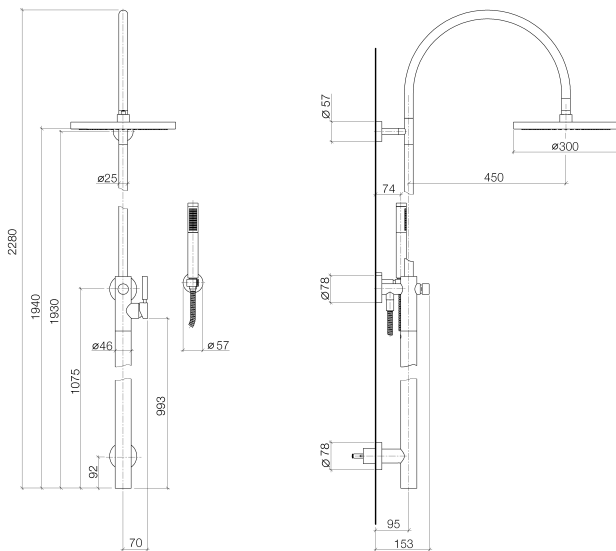

Душ - Tara.Logic

Стойка душевая с душевым однорычажным смесителем для настенного монтажа со

Артикульный номер: 26 023 885-00

- автоматическое переключение душевая стойка / ручной душ
- Держатель для душа с розеткой Ø 78 мм
- расход ручного душа макс. 7,6 л/мин
- расход душа макс. 14 л/мин
- вылет душа со стойкой 450 мм
- ручной душ с системой защиты от известковых отложений
- ручной душ: нормальная струя
- верхний душ: дождевая струя
- металлический душевой шланг 1250 мм со встроенной защитой от перекручивания
- Верхний душ с системой защиты от известковых отложений
- тропический верхний душ Ø 300 мм
- накладные розетки Ø 57 мм
- поворотный 180°
- высота от смесителя до верхней точки стойки 2280 мм
- высота от смесителя до верхнего душа (до нижнего края) 1940 мм
- Группа смесителей согл. DIN 4109: 1
- Защищён от обратного потока.
- Рекомендованное расстояние от нижней кромки душевой стойки до пола 92 мм.
- Предварительный монтаж водопроводящего комплекта на нижнем настенном креплении.

хром

Для данного артикула требуются комплектующие.

Артикул снимается с производства, поставка до 30.09.2019

Душ - Tara.Logic

Стойка душевая с душевым однорычажным смесителем для настенного монтажа со

Артикульный номер: 26 023 885-00

размерный чертеж

Все величины в мм / дюймах = мм x 0,0394

график расхода

Душ - Tara.Logic

Стойка душевая с душевым однорычажным смесителем для настенного монтажа со

Артикульный номер: 26 023 885-00

Обязательное комплектующее