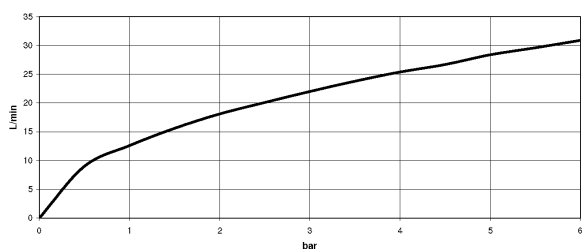

хром

размерный чертёж

Все величины в мм / дюймах = мм x 0,0394

Ванна - VAIA

Смеситель для ванны для настенного монтажа - хром

Артикульный номер: 25 100 809-00

график расхода

Другие варианты поверхностей