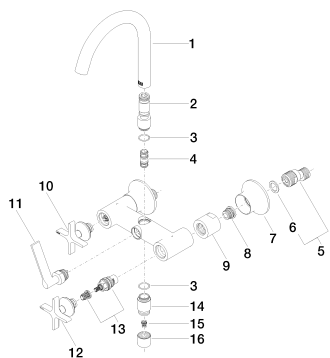

Ванна - VAIA

Смеситель для ванны для настенного монтажа - хром

Артикульный номер: 25 100 809-00

- вылет 240 мм
- круглая обогащенная воздухом струя
- поворотный переключатель ванна / душ
- отвод для душа 3/8"
- накладные розетки Ø 70 мм
- присоединение 1/2"
- штихмас 150 мм ± 15 мм
- расход макс. 21,5 л/мин при гидравлическом давлении 3 бара
- Группа смесителей согл. DIN 4109: 1
- Защищён от обратного потока.

хром

размерный чертёж

Все величины в мм / дюймах = мм x 0,0394

Ванна - VAIA

Смеситель для ванны для настенного монтажа - хром

Артикульный номер: 25 100 809-00

график расхода

Другие варианты поверхностей

Артикульный номер: 25 100 809-00

Рекомендуемое комплектующее изделие

26 403 809-00

Душевой гарнитур - хром

Спецификация запасных частей

№	Артикульный №	Наименование	Расходуемое кол-во
1	90 28 22 318 00-00	Излив - хром	1
2	09 24 03 273-00	нипель - хром	1
3	09 14 10 032 90	Прокладка -	1
4	90 21 10 011 00 90	Переключение -	1
5	04 11 04 030 00 90	Подключение -	2
6	09 14 20 010 90	Прокладка -	2
7	90 27 80 018 00-00		2
8	04 29 05 014 00 90	Подключение -	2
9	09 23 10 064-00	Крепление - хром	2
10	90 20 80 011 01-00	Элемент управления - хром	1
11	90 20 80 015 02-00		1
12	90 20 80 010 01-00	Элемент управления - хром	1
13	90 90 03 131 00 90	верхняя керамическая деталь запирание вправо -	1
14	09 24 03 121-00	нипель - хром	1
15	09 23 01 131 90	вставка -	1
16	09 21 02 143-00	чехол/втулка - хром	1