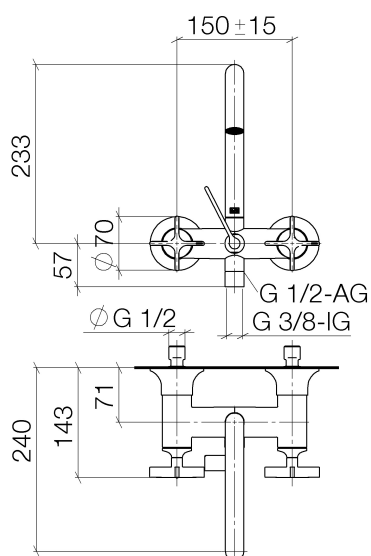

Ванна - VAIA

Смеситель для ванны для настенного монтажа - хром

Артикульный номер: 25 100 809-00

- вылет 240 мм
- круглая обогащенная воздухом струя
- поворотный переключатель ванна / душ
- отвод для душа 3/8"
- накладные розетки Ø 70 мм
- присоединение 1/2"
- штихмас 150 мм ± 15 мм
- расход макс. 21,5 л/мин при гидравлическом давлении 3 бара
- Группа смесителей согл. DIN 4109: 1
- Защищён от обратного потока.

хром

размерный чертёж

Все величины в мм / дюймах = мм x 0,0394

Ванна - VAIA

Смеситель для ванны для настенного монтажа - хром

Артикульный номер: 25 100 809-00

график расхода

Другие варианты поверхностей

Артикульный номер: 25 100 809-00

Рекомендуемое комплектующее изделие

26 403 809-00

Душевой гарнитур - хром

Спецификация запасных частей

№	Артикульный №	Наименование	Расходуемое кол-во
1	90 28 22 318 00-00	Излив - хром	1
2	09 24 03 273-00	нипель - хром	1
3	09 14 10 032 90	Прокладка -	1
4	90 21 10 011 00 90	Переключение -	1
5	04 11 04 030 00 90	Подключение -	2
6	09 14 20 010 90	Прокладка -	2
7	90 27 80 018 00-00		2
8	04 29 05 014 00 90	Подключение -	2
9	09 23 10 064-00	Крепление - хром	2
10	90 20 80 011 01-00	Элемент управления - хром	1
11	90 20 80 015 02-00		1
12	90 20 80 010 01-00	Элемент управления - хром	1
13	90 90 03 131 00 90	верхняя керамическая деталь запирание вправо -	1
14	09 24 03 121-00	нипель - хром	1
15	09 23 01 131 90	вставка -	1
16	09 21 02 143-00	чехол/втулка - хром	1