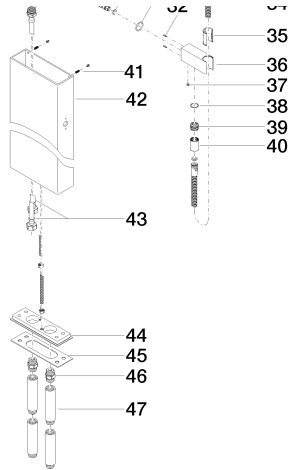

Ванна - Elemental Spa

Смеситель для ванны однорычажный с каскадным изливом для свободностоящего

: 25 964 979-00

12	09 14 10 055 90	Прокладка -	1
13	09 31 20 039 10 90	Донный клапан -	4
14	09 14 10 139 90	Прокладка -	5
15	90 21 34 081 00 90	Переключение -	1
16	09 30 30 172 90	Крепление -	1
17	09 17 01 210-00		1
18	09 31 09 141-00	стержень / кнопка тяги - хром	1
19	09 20 78 056-00	Ручка - хром	1
20	09 31 20 017 90	Донный клапан -	3
21	09 31 11 099 90	Крепление -	1
22	09 20 67 007-00	рычаг - хром	1
23	09 11 02 295-00	чехол/втулка - хром	1
24	09 24 04 448 90	Крепление -	1
25	90 15 05 038 00 90	картридж ЕНМ -	1
26	09 14 10 201 90	Прокладка -	2
27	09 17 01 209 90	чехол/втулка -	1
28	09 14 10 210 90	Прокладка -	1
29	09 24 03 246 90	нипель -	1
30	09 14 10 008 90	Прокладка -	1
31	09 14 10 015 90	Прокладка -	1
32	09 31 11 026 90	Крепление -	2
33	28 013 979-00	Ручной стержневой душ - хром	1
34	09 30 02 072-00	Металлический шланг для душа 1/2" x 3/8" x 1250 мм - хром	1
35	09 18 40 078 90	Держатель -	1
36	09 11 03 122 20-00	Держатель - хром	1
37	04 31 11 004 00 90	Крепление -	1
38	09 14 10 032 90	Прокладка -	1
39	09 24 03 117-00	нипель - хром	1
40	09 21 02 069-00	чехол/втулка - хром	1
41	09 31 11 024 90	Крепление -	2
42	09 28 22 264-00		1
43	04 30 04 049 00 90	Шланг -	2
44	09 11 02 290-00		1
45	09 14 03 154 90	Прокладка -	1
46	09 24 03 168 10 90	нипель -	2
47	09 24 03 169 10 90	Удлинение -	4