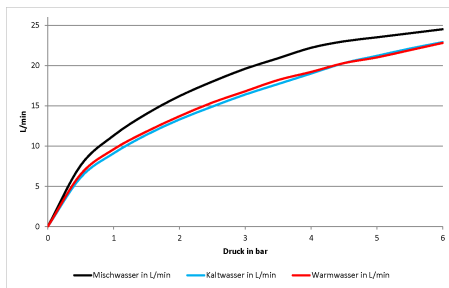

Ванна - Elemental Spa

Смеситель для ванны однорычажный с каскадным изливом для свободностоящего
: 25 964 979-00

- вылет 235 мм
- высота до аэратора 835 мм
- излив: каскад
- автоматическое переключение ванна/душ
- держатель для душа
- расход излива макс. 26,5 л/мин
- расход душевого комплекта макс. 7,6 л/мин
- высота до однорычажного смесителя 604 мм
- общая высота 845 мм
- металлический душевой шланг 1250 мм со встроенной защитой от перекручивания
- душевой комплект со шлангом для душа и системой удаления известковых отложений
- душевой гарнитур со шлангом: нормальная струя
- Вертикальная труба белого цвета.

хром

размерный чертеж

Ванна - Elemental Spa

Смеситель для ванны однорычажный с каскадным изливом для свободностоящего
: 25 964 979-00

график расхода

схема траектория падения воды

Ванна - Elemental Spa

Смеситель для ванны однорычажный с каскадным изливом для свободностоящего
: 25 964 979-00