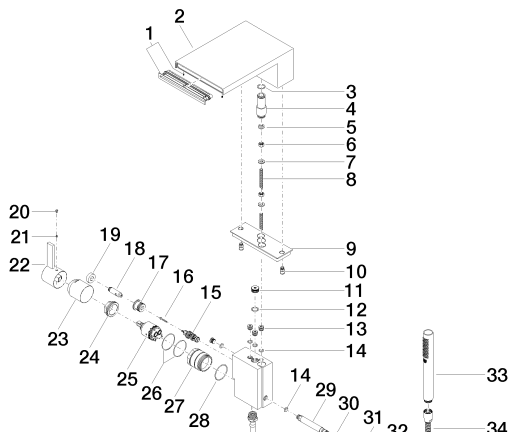

Ванна - Elemental Spa

Смеситель для ванны однорычажный с каскадным изливом для свободностоящего
: 25 964 979-00

- вылет 235 мм
- высота до аэратора 835 мм
- излив: каскад
- автоматическое переключение ванна/душ
- держатель для душа
- расход излива макс. 26,5 л/мин
- расход душевого комплекта макс. 7,6 л/мин
- высота до однорычажного смесителя 604 мм
- общая высота 845 мм
- металлический душевой шланг 1250 мм со встроенной защитой от перекручивания
- душевой комплект со шлангом для душа и системой удаления известковых отложений
- душевой гарнитур со шлангом: нормальная струя
- Вертикальная труба белого цвета.

хром

размерный чертеж

Ванна - Elemental Spa

Смеситель для ванны однорычажный с каскадным изливом для свободностоящего
: 25 964 979-00

график расхода

схема траектория падения воды

Ванна - Elemental Spa

Смеситель для ванны однорычажный с каскадным изливом для свободностоящего
: 25 964 979-00

платина матовая
25 964 979-06

платина
25 964 979-08

Суритум
25 964 979-49

Обязательное комплектующее

35 948 970 90
крепление напольное
скрытого монтажа -

Артикульный №

1	90 29 03 059 00 90	вставка -	1
2	09 11 74 040-00	Излив - хром	1
3	09 14 10 010 90	Прокладка -	2
4	09 24 03 251 90		1
5	09 23 01 057 90	вставка -	1
6	09 23 10 023 90	Крепление -	4
7	09 30 11 045 90	диск -	2
8	09 30 60 026 90	Крепление -	2
9	09 11 02 291-00		1
10	09 24 05 011 90	нипель -	2
11	09 31 20 098 90	Донный клапан -	1