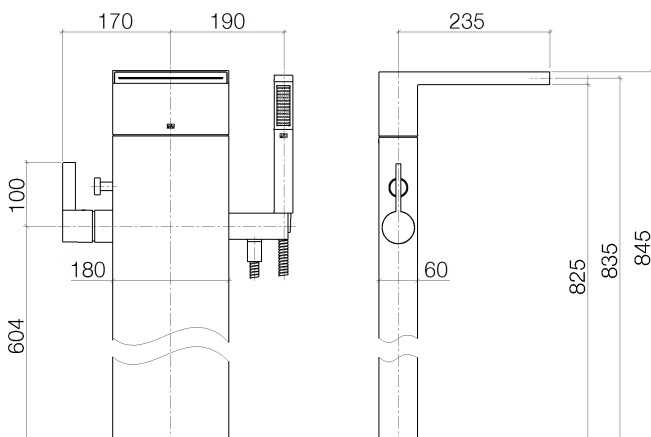

Ванна - Elemental Spa

Смеситель для ванны однорычажный с каскадным изливом для свободностоящего
: 25 964 979-00

- вылет 235 мм
- высота до аэратора 835 мм
- излив: каскад
- автоматическое переключение ванна/душ
- держатель для душа
- расход излива макс. 26,5 л/мин
- расход душевого комплекта макс. 7,6 л/мин
- высота до однорычажного смесителя 604 мм
- общая высота 845 мм
- металлический душевой шланг 1250 мм со встроенной защитой от перекручивания
- душевой комплект со шлангом для душа и системой удаления известковых отложений
- душевой гарнитур со шлангом: нормальная струя
- Вертикальная труба белого цвета.

хром

размерный чертеж

Ванна - Elemental Spa

Смеситель для ванны однорычажный с каскадным изливом для свободностоящего
: 25 964 979-00

график расхода

схема траектория падения воды

Ванна - Elemental Spa

Смеситель для ванны однорычажный с каскадным изливом для свободностоящего
: 25 964 979-00