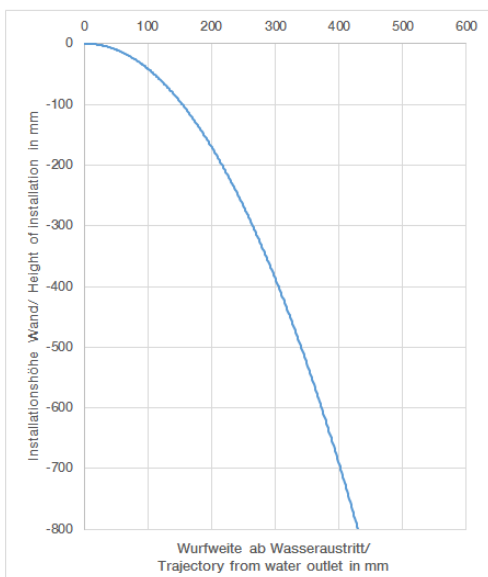

Ванна - Elemental Spa

Смеситель для ванны однорычажный с каскадным изливом для свободностоящего
: 25 964 979-00

- вылет 235 мм
- высота до аэратора 835 мм
- излив: каскад
- автоматическое переключение ванна/душ
- держатель для душа
- расход излива макс. 26,5 л/мин
- расход душевого комплекта макс. 7,6 л/мин
- высота до однорычажного смесителя 604 мм
- общая высота 845 мм
- металлический душевой шланг 1250 мм со встроенной защитой от перекручивания
- душевой комплект со шлангом для душа и системой удаления известковых отложений
- душевой гарнитур со шлангом: нормальная струя
- Вертикальная труба белого цвета.

хром

размерный чертеж

Ванна - Elemental Spa

Смеситель для ванны однорычажный с каскадным изливом для свободностоящего
: 25 964 979-00

график расхода

схема траектория падения воды

Ванна - Elemental Spa

Смеситель для ванны однорычажный с каскадным изливом для свободностоящего
: 25 964 979-00