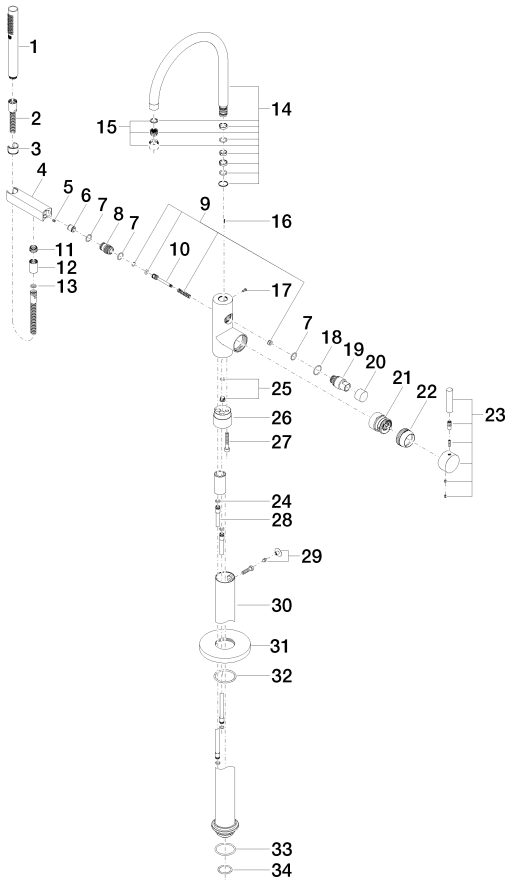

Ванна - Tara.Logic

Смеситель для ванны однорычажный для свободностоящего монтажа с вертикальной

Артикульный номер: 25 963 885-00

- вылет 260 мм
- излив: круглая обогащенная воздухом струя
- автоматическое переключение ванна/душ
- держатель для душа
- расход душевого комплекта макс. 6,8 л/мин
- высота до аэратора 858 – 928 мм
- общая высота 1022 - 1092 мм
- высота вертикальной трубы 565 - 735 мм
- металлический душевой шланг 1250 мм со встроенной защитой от перекручивания
- душевой комплект со шлангом для душа и системой удаления известковых отложений
- душевой гарнитур со шлангом: нормальная струя
- накладные розетки Ø 135 мм
- поворотный излив 180°
- расход макс. 22 л/мин при гидравлическом давлении 3 бара
- Группа смесителей согл. DIN 4109: 1
- Защищён от обратного потока.

хром

Для данного артикула требуются комплектующие.

Артикул снимается с производства, поставка до 30.09.2018

Ванна - Tara.Logic

Смеситель для ванны однорычажный для свободностоящего монтажа с вертикальной

Артикульный номер: 25 963 885-00

размерный чертеж

Все величины в мм / дюймах = мм x 0,0394

график расхода

Ванна - Tara.Logic

Смеситель для ванны однорычажный для свободностоящего монтажа с вертикальной

Артикульный номер: 25 963 885-00

Обязательное комплектующее

35 945 970 90

крепление напольное
скрытого монтажа -

Спецификация запасных частей

Ванна - Tara.Logic

Смеситель для ванны однорычажный для свободстоящего монтажа с вертикальной

Артикульный номер: 25 963 885-00