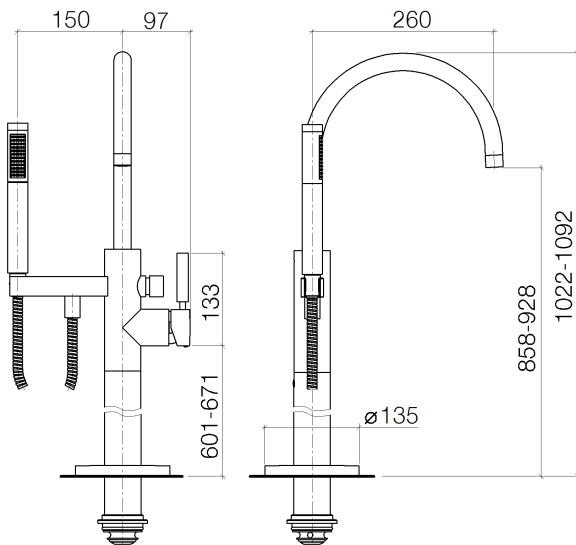

Ванна - Tara.Logic

Смеситель для ванны однорычажный для свободностоящего монтажа с вертикальной

Артикульный номер: 25 963 885-00

- вылет 260 мм
- излив: круглая обогащенная воздухом струя
- автоматическое переключение ванна/душ
- держатель для душа
- расход душевого комплекта макс. 6,8 л/мин
- высота до аэратора 858 – 928 мм
- общая высота 1022 - 1092 мм
- высота вертикальной трубы 565 - 735 мм
- металлический душевой шланг 1250 мм со встроенной защитой от перекручивания
- душевой комплект со шлангом для душа и системой удаления известковых отложений
- душевой гарнитур со шлангом: нормальная струя
- накладные розетки Ø 135 мм
- поворотный излив 180°
- расход макс. 22 л/мин при гидравлическом давлении 3 бара
- Группа смесителей согл. DIN 4109: 1
- Защищён от обратного потока.

хром

Для данного артикула требуются комплектующие.

Артикул снимается с производства, поставка до 30.09.2018

Ванна - Tara.Logic

Смеситель для ванны однорычажный для свободностоящего монтажа с вертикальной

Артикульный номер: 25 963 885-00

размерный чертеж

Все величины в мм / дюймах = мм x 0,0394

график расхода

Ванна - Tara.Logic

Смеситель для ванны однорычажный для свободностоящего монтажа с вертикальной

Артикульный номер: 25 963 885-00

Обязательное комплектующее

35 945 970 90

крепление напольное
скрытого монтажа -

Спецификация запасных частей

Ванна - Tara.Logic

Смеситель для ванны однорычажный для свободстоящего монтажа с вертикальной

Артикульный номер: 25 963 885-00