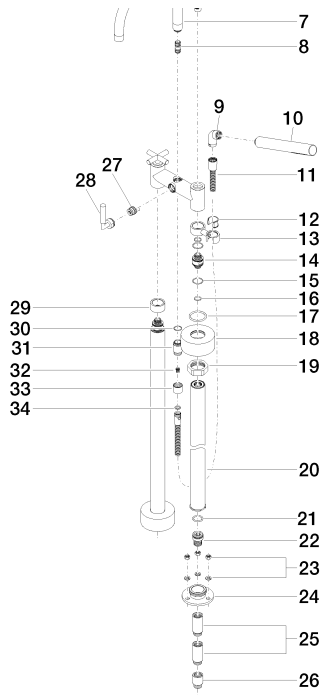

хром

Для данного артикула требуются комплектующие.

Ванна - Тага.

Смеситель для ванны на два отверстия для свободностоящего монтажа с ручным

Артикульный номер: 25 943 892-00

размерный чертеж

Все величины в мм / дюймах = мм x 0,0394

Спецификация запасных частей

№	Артикульный №	Наименование	Расходуемое кол-во
1	04 20 89 010 00-00	Ручка - хром	2
2	09 20 89 010-00	Ручка - хром	2

Ванна - Тага.

Смеситель для ванны на два отверстия для свободностоящего монтажа с ручным

Артикульный номер: 25 943 892-00

3	90 12 12 007 00-00	Ручка - хром	2
4	09 30 11 029 90	Подключение -	2
5	09 30 30 075 90	Крепление -	2
6	90 90 03 131 00 90	верхняя керамическая деталь запирание вправо -	2
7	90 28 22 222 00-00	Излив - хром	1
8	90 21 10 011 00 90	Переключение -	1
9	04 24 04 189 00-00	колено - хром	1
10	28 013 979-00	Ручной стержневой душ - хром	1
11	09 30 02 072-00	Металлический шланг для душа 1/2" x 3/8" x 1250 мм - хром	1
12	09 18 40 035 90	чехол/втулка -	1
13	04 28 10 029 01-00	Держатель - хром	1
14	09 29 05 021 20 90	Подключение -	1
15	09 14 10 112 90	Прокладка -	1
16	09 14 10 055 90	Прокладка -	2
17	09 14 10 041 90	Прокладка -	4
18	09 27 89 025-00	крышка - хром	4
19	09 23 30 040-07	Крепление - необработанный никелированный	2
20	04 28 22 009 20-00	Подключение - хром	2
21	09 14 10 081 90	Прокладка -	2
22	09 24 03 094-07	Подключение - необработанный никелированный	2
23	04 23 10 023 00 90	Крепление -	2
24	09 30 11 130-07	Крепление - необработанный никелированный	2
25	09 24 03 081 10 90	Удлинение -	3
26	09 24 03 080 90	Удлинение -	2
27	90 15 01 005 00 90	Переключение -	4
28	90 18 20 025 00-00	Переключение - хром	2
29	09 28 10 028-00	крышка - хром	1
30	09 14 10 032 90	Прокладка -	1
31	09 24 03 121-00	нипель - хром	1
32	09 23 01 131 90	вставка -	1
33	09 21 02 143-00	чехол/втулка - хром	1
34	09 14 20 026 90	Прокладка -	1