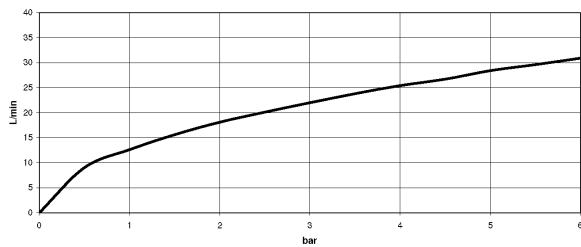

Ванна - Тага.

Смеситель для ванны на два отверстия для свободностоящего монтажа с ручным

Артикульный номер: 25 943 892-00

размерный чертеж

Все величины в мм / дюймах = мм x 0,0394

график расхода