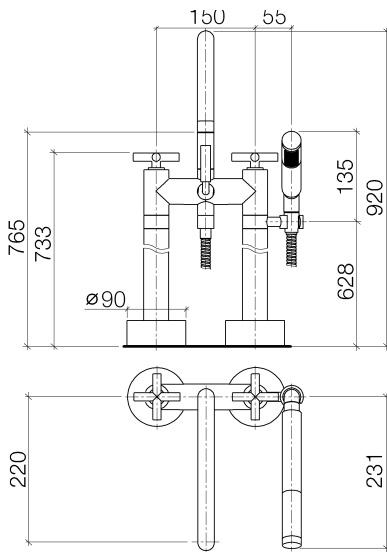

Ванна - Тага.

Смеситель для ванны на два отверстия для свободностоящего монтажа с ручным

Артикульный номер: 25 943 892-00

- вылет 220 мм
- высота до аэратора 765 мм
- излив: круглая обогащенная воздухом струя
- поворотный переключатель ванна / душ
- расход ручного душа макс. 6,8 л/мин
- ручной душ с системой защиты от известковых отложений
- ручной душ: нормальная струя
- общая высота 920 мм
- высота вертикальных труб 628 мм
- металлический душевой шланг 1250 мм со встроенной защитой от перекручивания
- накладные розетки Ø 90 мм
- поворотный излив 180°
- поворотный держатель для душа на правой вертикальной опоре
- расстояние между осями 150 мм
- расход макс. 22 л/мин при гидравлическом давлении 3 бара
- Защищён от обратного потока.
- На выбор в сочетании с еще одним аксессуаром (или заменить держатель душа).

хром

Для данного артикула требуются комплектующие.

Ванна - Тага.

Смеситель для ванны на два отверстия для свободностоящего монтажа с ручным

Артикульный номер: 25 943 892-00

размерный чертеж

Все величины в мм / дюймах = мм x 0,0394

график расхода

Ванна - Тага.

Смеситель для ванны на два отверстия для свободностоящего монтажа с ручным

Артикульный номер: 25 943 892-00

Другие варианты поверхностей

платина матовая
25 943 892-06

платина
25 943 892-08

Спецификация запасных частей

№	Артикульный №	Наименование	Расходуемое кол-во
1	04 20 89 010 00-00	Ручка - хром	2
2	09 20 89 010-00	Ручка - хром	2

Ванна - Тага.

Смеситель для ванны на два отверстия для свободностоящего монтажа с ручным