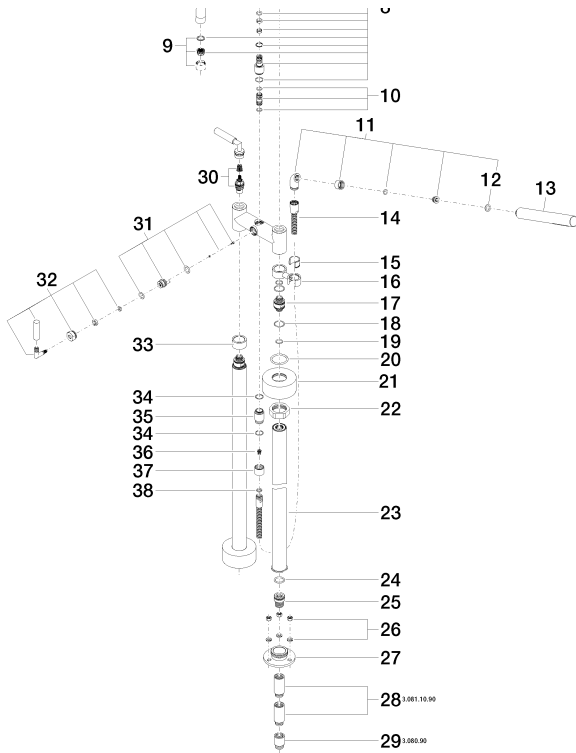

Ванна - Тага.

Смеситель для ванны на два отверстия для свободностоящего монтажа с ручным

Артикульный номер: 25 943 882-00

3	09 20 88 052-00	Ручка - хром	2
4	90 12 12 007 00-00	Ручка - хром	2
5	09 30 11 029 90	Подключение -	2
6	09 30 30 075 90	Крепление -	2
7	90 90 03 130 00 90	верхняя керамическая деталь запирание влево -	1
8	90 28 22 222 00-00	Излив - хром	1
9	90 23 01 024 00-00	Аэратор - хром	1
10	90 21 10 011 00 90	Переключение -	1
11	04 24 04 189 00-00	колено - хром	1
12	09 14 20 002 90	Прокладка -	1
13	28 013 979-00	Ручной стержневой душ - хром	1
14	09 30 02 072-00	Металлический шланг для душа 1/2" x 3/8" x 1250 мм - хром	1
15	09 18 40 035 90	чехол/втулка -	1
16	04 28 10 029 01-00	Держатель - хром	1
17	09 29 05 021 20 90	Подключение -	2
18	09 14 10 112 90	Прокладка -	4
19	09 14 10 055 90	Прокладка -	4
20	09 14 10 041 90	Прокладка -	2
21	09 27 89 025-00	крышка - хром	2
22	09 23 30 040-07	Крепление - необработанный никелированный	2
23	04 28 22 009 20-00	Подключение - хром	2
24	09 14 10 081 90	Прокладка -	2
25	09 24 03 094-07	Подключение - необработанный никелированный	2
26	04 23 10 023 00 90	Крепление -	2
27	09 30 11 130-07	Крепление - необработанный никелированный	2
28	09 24 03 081 10 90	Удлинение -	4
29	09 24 03 080 90	Удлинение -	2
30	90 90 03 131 00 90	верхняя керамическая деталь запирание вправо -	1
31	90 15 01 005 00 90	Переключение -	1
32	90 18 20 025 00-00	Переключение - хром	1
33	09 28 10 028-00	крышка - хром	1
34	09 14 10 032 90	Прокладка -	2
35	09 24 03 121-00	ниппель - хром	1
36	09 23 01 131 90	вставка -	1
37	09 21 02 143-00	чехол/втулка - хром	1
38	09 14 20 026 90	Прокладка -	1