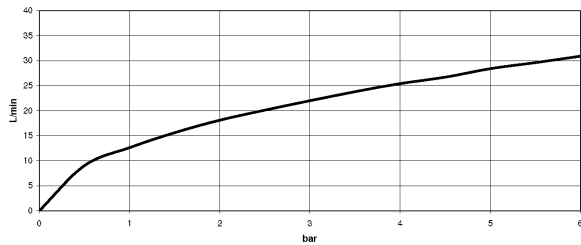

Ванна - Тага.

Смеситель для ванны на два отверстия для свободностоящего монтажа с ручным

Артикульный номер: 25 943 882-00

размерный чертеж

Все величины в мм / дюймах = мм x 0,0394

график расхода