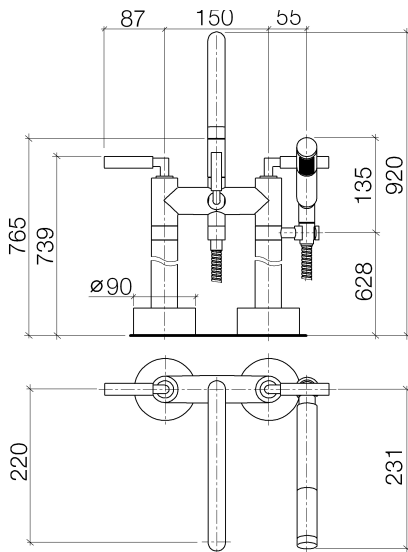

Ванна - Тага.

Смеситель для ванны на два отверстия для свободностоящего монтажа с ручным

Артикульный номер: 25 943 882-00

- вылет 220 мм
- высота до аэратора 765 мм
- излив: круглая обогащенная воздухом струя
- поворотный переключатель ванна / душ
- расход ручного душа макс. 6,8 л/мин
- ручной душ с системой защиты от известковых отложений
- ручной душ: нормальная струя
- общая высота 920 мм
- высота вертикальных труб 628 мм
- металлический душевой шланг 1250 мм со встроенной защитой от перекручивания
- накладные розетки Ø 90 мм
- поворотный излив 180°
- поворотный держатель для душа на правой вертикальной опоре
- расстояние между осями 150 мм
- расход макс. 22 л/мин при гидравлическом давлении 3 бара
- Защищён от обратного потока.
- На выбор в сочетании с еще одним аксессуаром (или заменить держатель душа).

хром

Для данного артикула требуются комплектующие.

Ванна - Тага.

Смеситель для ванны на два отверстия для свободностоящего монтажа с ручным

Артикульный номер: 25 943 882-00

размерный чертеж

Все величины в мм / дюймах = мм x 0,0394

график расхода

Ванна - Тага.

Смеситель для ванны на два отверстия для свободностоящего монтажа с ручным

Артикульный номер: 25 943 882-00

Другие варианты поверхностей

платина матовая
25 943 882-06

платина
25 943 882-08

Ванна - Тага.

Смеситель для ванны на два отверстия для свободностоящего монтажа с ручным

Артикульный номер: 25 943 882-00