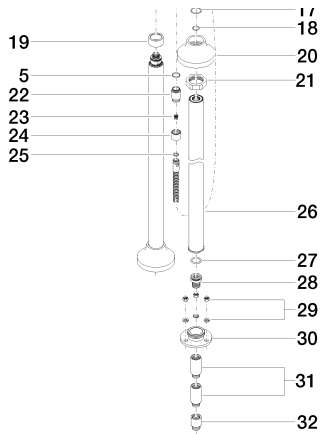

хром

Для данного артикула требуются комплектующие.

Ванна - VAIA

Смеситель для ванны на два отверстия для свободностоящего монтажа с ручным

Артикульный номер: 25 943 819-00

размерный чертеж

Все величины в мм / дюймах = мм x 0,0394

график расхода

Ванна - VAIA

Смеситель для ванны на два отверстия для свободностоящего монтажа с ручным

Артикульный номер: 25 943 819-00

Другие варианты поверхностей

платина матовая
25 943 819-06

Dark Brass matt
25 943 819-16

№	Артикульный №	Наименование	Расходуемое кол-во
1	90 20 80 012 01-00	Элемент управления - хром	1
2	90 90 03 130 00 90	верхняя керамическая деталь запирание влево -	1
3	90 28 22 317 00-00	Излив - хром	1
4	09 24 03 273-00	нипель - хром	1
5	09 14 10 032 90	Прокладка -	1
6	90 21 10 011 00 90	Переключение -	1
7	90 20 80 013 01-00		1
8	90 90 03 131 00 90	верхняя керамическая деталь запирание вправо -	1
9	90 20 80 015 02-00		1

Ванна - VAIA

Смеситель для ванны на два отверстия для свободностоящего монтажа с ручным

Артикульный номер: 25 943 819-00

10	04 24 04 189 00-00	колено - хром	1
11	09 14 20 002 90	Прокладка -	1
12	28 013 979-00	Ручной стержневой душ - хром	1
13	09 30 02 072-00	Металлический шланг для душа 1/2" x 3/8" x 1250 мм - хром	1
14	09 18 40 035 90	чехол/втулка -	1
15	04 28 10 029 01-00	Держатель - хром	1
16	09 29 05 021 20 90	Подключение -	2
17	09 14 10 112 90	Прокладка -	4
18	09 14 10 055 90	Прокладка -	4
19	09 28 10 028-00	крышка - хром	1
20	90 27 80 019 00-00		2
21	09 23 30 040-07	Крепление - необработанный никелированный	2
22	09 24 03 121-00	ниппель - хром	1
23	09 23 01 131 90	вставка -	1
24	09 21 02 143-00	чехол/втулка - хром	1
25	09 14 20 026 90	Прокладка -	1
26	04 28 22 009 20-00	Подключение - хром	2
27	09 14 10 081 90	Прокладка -	2
28	09 24 03 094-07	Подключение - необработанный никелированный	2
29	04 23 10 023 00 90	Крепление -	6
30	09 30 11 130-07	Крепление - необработанный никелированный	2
31	09 24 03 081 10 90	Удлинение -	4
32	09 24 03 080 90	Удлинение -	2