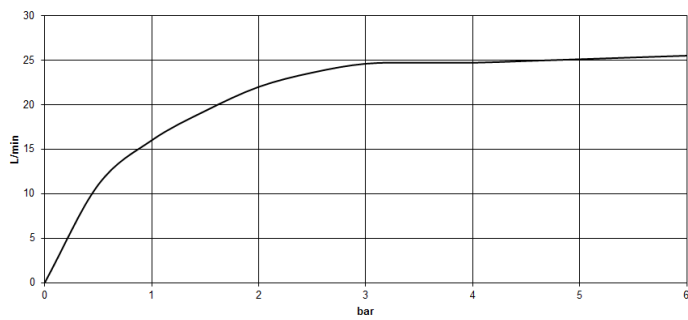

Ванна - VAIA

Смеситель для ванны на два отверстия для свободностоящего монтажа с ручным

Артикульный номер: 25 943 819-00

размерный чертеж

Все величины в мм / дюймах = мм x 0,0394

график расхода