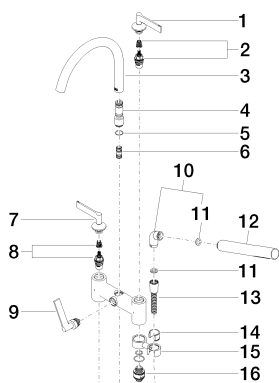

хром

Для данного артикула требуются комплектующие.

Ванна - VAIA

Смеситель для ванны на два отверстия для свободностоящего монтажа с ручным

Артикульный номер: 25 943 819-00

размерный чертеж

Все величины в мм / дюймах = мм x 0,0394

график расхода

Ванна - VAIA

Смеситель для ванны на два отверстия для свободностоящего монтажа с ручным

Артикульный номер: 25 943 819-00

Другие варианты поверхностей

платина матовая
25 943 819-06

Dark Brass matt
25 943 819-16

№	Артикульный №	Наименование	Расходуемое кол-во
1	90 20 80 012 01-00	Элемент управления - хром	1
2	90 90 03 130 00 90	верхняя керамическая деталь запирание влево -	1
3	90 28 22 317 00-00	Излив - хром	1
4	09 24 03 273-00	нипель - хром	1
5	09 14 10 032 90	Прокладка -	1
6	90 21 10 011 00 90	Переключение -	1
7	90 20 80 013 01-00		1
8	90 90 03 131 00 90	верхняя керамическая деталь запирание вправо -	1
9	90 20 80 015 02-00		1

Ванна - VAIA

Смеситель для ванны на два отверстия для свободностоящего монтажа с ручным

Артикульный номер: 25 943 819-00

10	04 24 04 189 00-00	колено - хром	1
11	09 14 20 002 90	Прокладка -	1
12	28 013 979-00	Ручной стержневой душ - хром	1
13	09 30 02 072-00	Металлический шланг для душа 1/2" x 3/8" x 1250 мм - хром	1
14	09 18 40 035 90	чехол/втулка -	1
15	04 28 10 029 01-00	Держатель - хром	1
16	09 29 05 021 20 90	Подключение -	2
17	09 14 10 112 90	Прокладка -	4
18	09 14 10 055 90	Прокладка -	4
19	09 28 10 028-00	крышка - хром	1
20	90 27 80 019 00-00		2
21	09 23 30 040-07	Крепление - необработанный никелированный	2
22	09 24 03 121-00	ниппель - хром	1
23	09 23 01 131 90	вставка -	1
24	09 21 02 143-00	чехол/втулка - хром	1
25	09 14 20 026 90	Прокладка -	1
26	04 28 22 009 20-00	Подключение - хром	2
27	09 14 10 081 90	Прокладка -	2
28	09 24 03 094-07	Подключение - необработанный никелированный	2
29	04 23 10 023 00 90	Крепление -	6
30	09 30 11 130-07	Крепление - необработанный никелированный	2
31	09 24 03 081 10 90	Удлинение -	4
32	09 24 03 080 90	Удлинение -	2