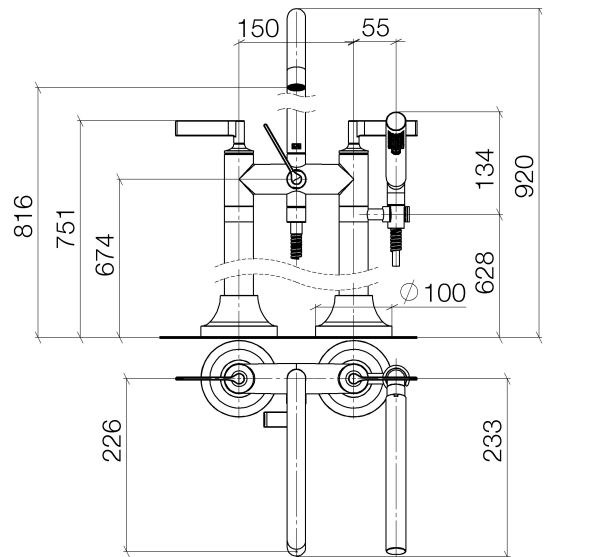

Ванна - VAIA

Смеситель для ванны на два отверстия для свободностоящего монтажа с ручным

Артикульный номер: 25 943 819-00

- вылет 221 мм
- поворотный излив 360°
- ручной душ: нормальная струя
- излив: круглая обогащенная воздухом струя
- ручной душ с системой защиты от известковых отложений
- поворотный переключатель ванна / душ
- общая высота 920 мм
- высота вертикальных труб 628 мм
- высота до аэратора 816 мм
- накладные розетки Ø 100 мм
- расстояние между осями 150 мм
- металлический душевой шланг 1250 мм со встроенной защитой от перекручивания
- поворотный держатель для душа на правой вертикальной опоре
- расход макс. 24,6 л/мин при гидравлическом давлении 3 бара
- расход ручного душа макс. 6,8 л/мин
- Группа смесителей согл. DIN 4109: 1
- Защищён от обратного потока.

хром

Для данного артикула требуются комплектующие.

Ванна - VAIA

Смеситель для ванны на два отверстия для свободностоящего монтажа с ручным

Артикульный номер: 25 943 819-00

размерный чертеж

Все величины в мм / дюймах = мм x 0,0394

график расхода

Ванна - VAIA

Смеситель для ванны на два отверстия для свободностоящего монтажа с ручным

Артикульный номер: 25 943 819-00

Другие варианты поверхностей

платина матовая
25 943 819-06

Dark Brass matt
25 943 819-16

№	Артикульный №	Наименование	Расходуемое кол-во
1	90 20 80 012 01-00	Элемент управления - хром	1
2	90 90 03 130 00 90	верхняя керамическая деталь запирание влево -	1
3	90 28 22 317 00-00	Излив - хром	1
4	09 24 03 273-00	нипель - хром	1
5	09 14 10 032 90	Прокладка -	1
6	90 21 10 011 00 90	Переключение -	1
7	90 20 80 013 01-00		1
8	90 90 03 131 00 90	верхняя керамическая деталь запирание вправо -	1
9	90 20 80 015 02-00		1