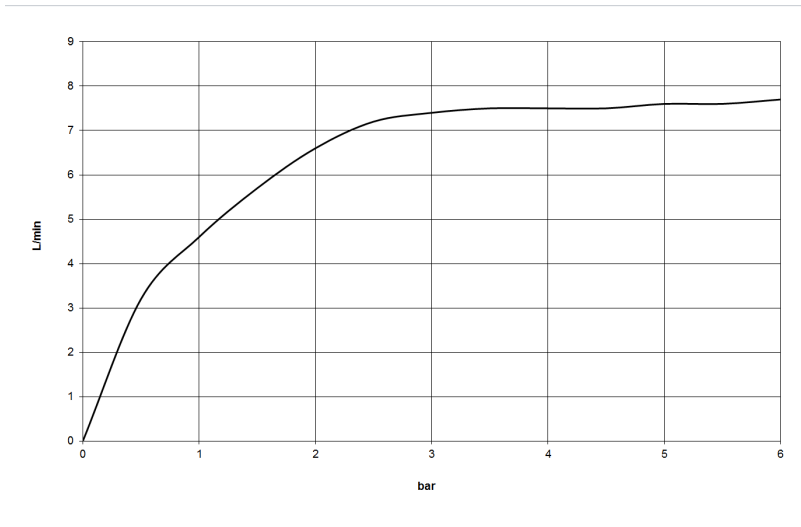

Ванна - Madison

Смеситель для ванны на два отверстия для свободностоящего монтажа с ручным

Артикульный номер: 25 943 360-00

Все величины в мм / дюймах = мм x 0,0394

график расхода

Другие варианты поверхностей

Dark Brass matt
25 943 360-16

Dark Bronze matt
25 943 360-17

Другие поверхности по запросу (x-tra Service)