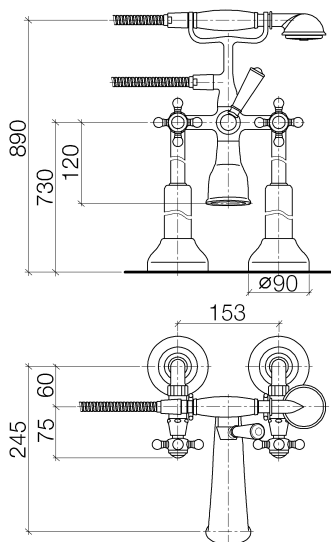

Ванна - Madison

Смеситель для ванны на два отверстия для свободностоящего монтажа с ручным

Артикульный номер: 25 943 360-00

- вылет 245 мм
- высота до аэратора 610 мм
- излив: прямоугольная нормальная струя
- держатель для душа
- поворотный переключатель ванна / душ
- расход ручного душа макс. 6,8 л/мин
- ручной душ с системой защиты от известковых отложений
- ручной душ: нормальная струя
- общая высота 901 мм
- высота вертикальных труб 730 мм
- металлический душевой шланг 1250 мм со встроенной защитой от перекручивания
- накладные розетки Ø 90 мм
- расстояние между осями 153 мм
- расход макс. 51 л/мин при гидравлическом давлении 3 бара
- Защищён от обратного потока.

хром

Для данного артикула требуются комплектующие.

размерный чертёж

Ванна - Madison

Смеситель для ванны на два отверстия для свободностоящего монтажа с ручным

Артикульный номер: 25 943 360-00

Все величины в мм / дюймах = мм x 0,0394

Другие поверхности по запросу (x-tra Service)

Ванна - Madison

Смеситель для ванны на два отверстия для свободностоящего монтажа с ручным

Артикульный номер: 25 943 360-00

Обязательное комплектующее

35 944 970 90