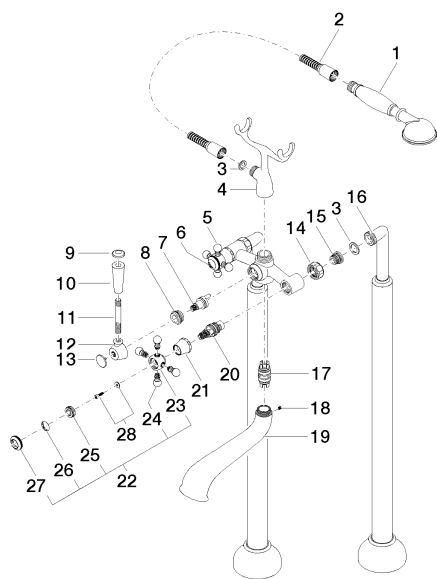

хром

Для данного артикула требуются комплектующие.

размерный чертёж

Ванна - Madison

Смеситель для ванны на два отверстия для свободностоящего монтажа с ручным

Артикульный номер: 25 943 360-00

Все величины в мм / дюймах = мм x 0,0394

Другие поверхности по запросу (x-tra Service)

Ванна - Madison

Смеситель для ванны на два отверстия для свободностоящего монтажа с ручным

Артикульный номер: 25 943 360-00

Обязательное комплектующее

35 944 970 90

крепление напольное
скрытого монтажа -

Ванна - Madison

Смеситель для ванны на два отверстия для свободностоящего монтажа с ручным

Артикульный номер: 25 943 360-00

Спецификация запасных частей

№	Артикульный №	Наименование	Расходуемое кол-во
1	28 002 970-00	Металлический ручной душ с ручкой из фарфора (белый) - хром	1
2	28 104 970-00	Металлический шланг для душа 1/2" x 1/2" x 1250 мм - хром	1
3	09 14 20 002 90	Прокладка -	1
4	04 17 20 010 00-00	Держатель - хром	1
5	04 20 36 002 07-00	Ручка - хром	1
6	09 26 01 011 90	Покрытие -	1
7	04 15 01 001 00 90	Переключение -	1
8	09 23 10 007 90	Крепление -	1
9	09 30 30 062-00	Покрытие - хром	1
10	11 170 370-00	Наконечник рычага - хром	1
11	09 28 22 013 90	Крепление -	1
12	09 18 20 011-00	толкатель - хром	1
13	09 30 30 064-00	Покрытие - хром	1
14	09 23 30 010-00	Крепление - хром	2
15	04 29 05 014 00 90	Подключение -	2
16	12 943 360-00	трубопровод - хром	1
17	04 21 10 010 00 90	Переключение -	1
18	09 31 11 030 90	Крепление -	1
19	13 592 380-00	Излив - хром	1
20	90 90 03 131 00 90	верхняя керамическая деталь запирание вправо -	2
21	09 21 02 055-00	чехол/втулка - хром	2
22	04 20 36 002 06-00	Ручка - хром	1
23	09 20 36 002-00	Ручка - хром	2
24	09 20 36 004-00	Ручка - хром	8
25	09 20 83 006 90	Ручка -	2
26	09 26 01 010 90	Покрытие -	1
27	09 20 36 005-00	Ручка - хром	2
28	04 30 30 029 00 90	Крепление -	2