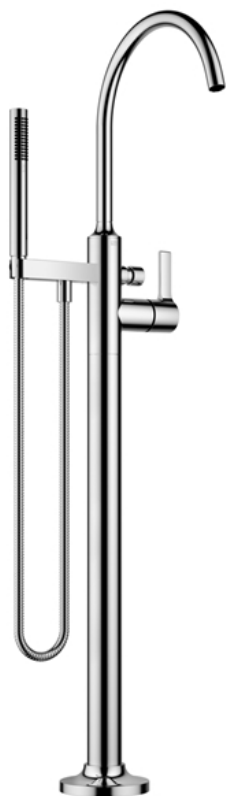

Ванна - VAIA

Смеситель для ванны однорычажный для свободностоящего монтажа с вертикальной

Артикульный номер: 25 863 809-00

- вылет 281 мм
- излив: круглая обогащенная воздухом струя
- душевой гарнитур со шлангом: нормальная струя
- ручной душ с патрубком и системой «антикальк»
- держатель для душа
- автоматическое переключение ванна/душ
- общая высота 1057 - 1127 мм
- высота вертикальной трубы 565 - 635 мм
- высота до аэратора 925 – 995 мм
- накладные розетки Ø 135 мм
- металлический душевой шланг 1250 мм со встроенной защитой от перекручивания
- расход макс. 24,6 л/мин при гидравлическом давлении 3 бара
- расход душевого комплекта макс. 6,8 л/мин
- Защищён от обратного потока.

хром

Для данного артикула требуются комплектующие.

размерный чертеж

Все величины в мм / дюймах = мм x 0,0394

Ванна - VAIA

Смеситель для ванны однорычажный для свободностоящего монтажа с вертикальной
Артикульный номер: 25 863 809-00

Другие варианты поверхностей

платина матовая
25 863 809-06

Dark Brass matt
25 863 809-16

Dark Bronze matt
25 863 809-17

Dark Platinum matt
25 863 809-99

Другие поверхности по запросу (x-tra Service)

Обязательное комплектующее