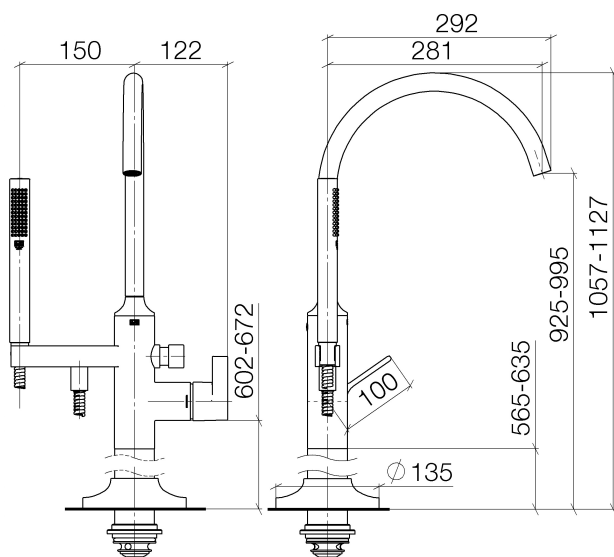

Ванна - VAIA

Смеситель для ванны однорычажный для свободностоящего монтажа с вертикальной

Артикульный номер: 25 863 809-00

- вылет 281 мм
- излив: круглая обогащенная воздухом струя
- душевой гарнитур со шлангом: нормальная струя
- ручной душ с патрубком и системой «антикальк»
- держатель для душа
- автоматическое переключение ванна/душ
- общая высота 1057 - 1127 мм
- высота вертикальной трубы 565 - 635 мм
- высота до аэратора 925 – 995 мм
- накладные розетки Ø 135 мм
- металлический душевой шланг 1250 мм со встроенной защитой от перекручивания
- расход макс. 24,6 л/мин при гидравлическом давлении 3 бара
- расход душевого комплекта макс. 6,8 л/мин
- Защищён от обратного потока.

хром

Для данного артикула требуются комплектующие.

размерный чертеж

Все величины в мм / дюймах = мм x 0,0394

Ванна - VAIA

Смеситель для ванны однорычажный для свободностоящего монтажа с вертикальной
Артикульный номер: 25 863 809-00