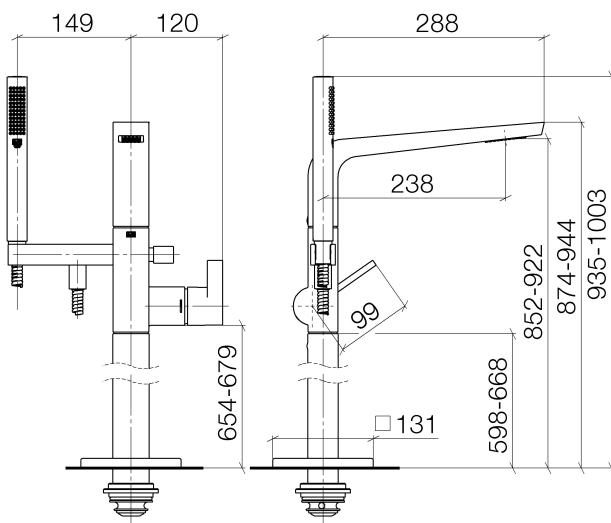

Ванна - CL.1

Смеситель для ванны однорычажный для свободностоящего монтажа с вертикальной
: 25 863 705-00

- вылет 238 мм
- автоматическое переключение ванна/душ
- держатель для душа
- расход излива макс. 24,6 л/мин
- расход душевого комплекта макс. 6,8 л/мин
- высота до аэратора 852 – 922 мм
- общая высота 935 - 1005 мм
- высота вертикальной трубы 598 - 668 мм
- металлический душевой шланг 1250 мм со встроенной защитой от перекручивания
- поток прямоугольного спектра из 55 отдельных струй
- душевой гарнитур со шлангом: нормальная струя
- скользящая розетка 131 x 131 мм
- ручной душ с патрубком и системой «антикальк»

хром

размерный чертеж

Ванна - CL.1

Смеситель для ванны однорычажный для свободностоящего монтажа с вертикальной
: 25 863 705-00

платина матовая
25 863 705-06

Dark Platinum matt
25 863 705-99

Обязательное комплектующее

35 945 970 90
крепление напольное
скрытого монтажа -