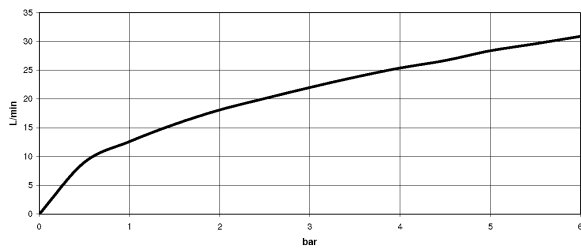

хром

размерный чертёж

Все величины в мм / дюймах = мм x 0,0394

Ванна - VAIA

Смеситель для ванны для настенного монтажа с комплектом с душевым шлангом - хром

Артикульный номер: 25 133 819-00

график расхода

Другие варианты поверхностей