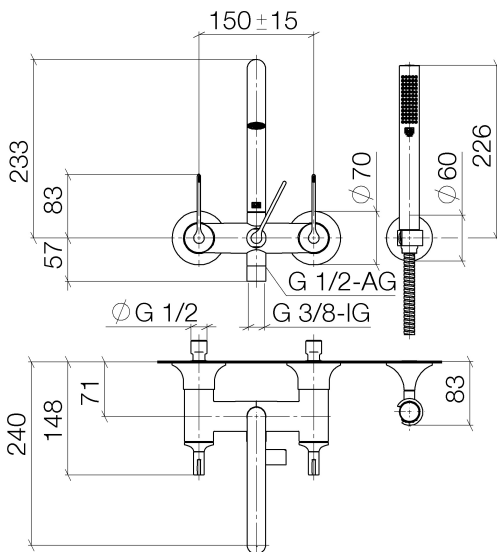

Ванна - VAIA

Смеситель для ванны для настенного монтажа с комплектом с душевым шлангом - хром

Артикульный номер: 25 133 819-00

- вылет 240 мм
- излив: круглая обогащенная воздухом струя
- душевой гарнитур со шлангом: нормальная струя
- душевой комплект со шлангом для душа и системой удаления известковых отложений
- поворотный переключатель ванна / душ
- накладные розетки \varnothing 70 мм
- розетка для душевой штанги \varnothing 60 мм
- присоединение 1/2"
- штихмас 150 мм \pm 15 мм
- металлический душевой шланг 1250 мм со встроенной защитой от перекручивания
- расход макс. 21,5 л/мин при гидравлическом давлении 3 бара
- расход душевого комплекта макс. 6,8 л/мин
- Группа смесителей согл. DIN 4109: 1
- Защищён от обратного потока.

хром

размерный чертёж

Все величины в мм / дюймах = мм x 0,0394

Ванна - VAIA

Смеситель для ванны для настенного монтажа с комплектом с душевым шлангом - хром

Артикульный номер: 25 133 819-00

график расхода

Другие варианты поверхностей

Артикульный номер: 25 133 819-00

Спецификация запасных частей

№	Артикульный №	Наименование	Расходуемое кол-во
1	25 100 819-00	Смеситель для ванны для настенного монтажа - хром	1
2	09 14 20 026 90	Прокладка -	1
3	28 050 809-00	держатель для душа - хром	1
4	09 30 02 072-00	Металлический шланг для душа 1/2" x 3/8" x 1250 мм - хром	1
5	09 14 20 002 90	Прокладка -	1
6	28 013 979-00	Ручной стержневой душ - хром	1