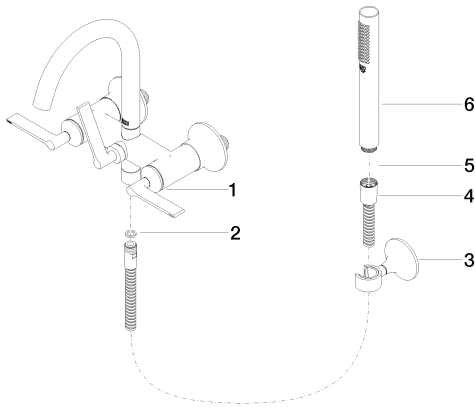

Ванна - VAIA

Смеситель для ванны для настенного монтажа с комплектом с душевым шлангом - хром

Артикульный номер: 25 133 819-00

- вылет 240 мм
- излив: круглая обогащенная воздухом струя
- душевой гарнитур со шлангом: нормальная струя
- душевой комплект со шлангом для душа и системой удаления известковых отложений
- поворотный переключатель ванна / душ
- накладные розетки \varnothing 70 мм
- розетка для душевой штанги \varnothing 60 мм
- присоединение 1/2"
- штихмас 150 мм \pm 15 мм
- металлический душевой шланг 1250 мм со встроенной защитой от перекручивания
- расход макс. 21,5 л/мин при гидравлическом давлении 3 бара
- расход душевого комплекта макс. 6,8 л/мин
- Группа смесителей согл. DIN 4109: 1
- Защищён от обратного потока.

хром

размерный чертёж

Все величины в мм / дюймах = мм x 0,0394

Ванна - VAIA

Смеситель для ванны для настенного монтажа с комплектом с душевым шлангом - хром

Артикульный номер: 25 133 819-00

график расхода

Другие варианты поверхностей

платина матовая
25 133 819-06

Dark Brass matt
25 133 819-16

Dark Bronze matt
25 133 819-17

Dark Platinum matt
25 133 819-99

Другие поверхности по запросу (x-tra Service)

Ванна - VAIA

Смеситель для ванны для настенного монтажа с комплектом с душевым шлангом - хром

Артикульный номер: 25 133 819-00

Спецификация запасных частей

№	Артикульный №	Наименование	Расходуемое кол-во
1	25 100 819-00	Смеситель для ванны для настенного монтажа - хром	1
2	09 14 20 026 90	Прокладка -	1
3	28 050 809-00	держатель для душа - хром	1
4	09 30 02 072-00	Металлический шланг для душа 1/2" x 3/8" x 1250 мм - хром	1
5	09 14 20 002 90	Прокладка -	1
6	28 013 979-00	Ручной стержневой душ - хром	1