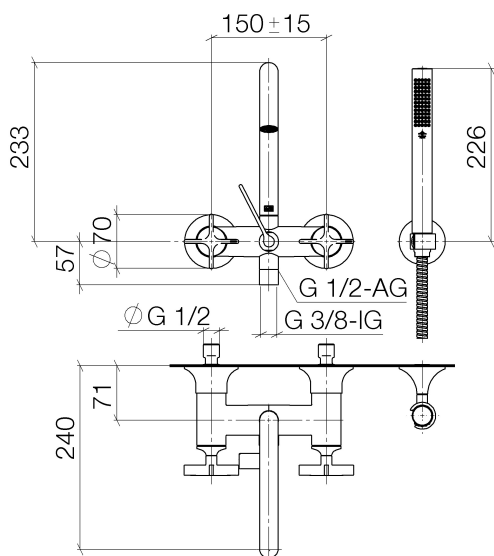

Ванна - VAIA

Смеситель для ванны для настенного монтажа с комплектом с душевым шлангом - хром

Артикульный номер: 25 133 809-00

- вылет 240 мм
- излив: круглая обогащенная воздухом струя
- душевой гарнитур со шлангом: нормальная струя
- душевой комплект со шлангом для душа и системой удаления известковых отложений
- поворотный переключатель ванна / душ
- накладные розетки Ø 70 мм
- розетка для душевой штанги Ø 60 мм
- присоединение 1/2"
- штихмас 150 мм ± 15 мм
- металлический душевой шланг 1250 мм со встроенной защитой от перекручивания
- расход макс. 21,5 л/мин при гидравлическом давлении 3 бара
- расход душевого комплекта макс. 6,8 л/мин
- Группа смесителей согл. DIN 4109: 1
- Защищён от обратного потока.

хром

размерный чертёж

Все величины в мм / дюймах = мм x 0,0394

Ванна - VAIA

Смеситель для ванны для настенного монтажа с комплектом с душевым шлангом - хром

Артикульный номер: 25 133 809-00

график расхода

Другие варианты поверхностей

Артикульный номер: 25 133 809-00

Спецификация запасных частей

№	Артикульный №	Наименование	Расходуемое кол-во
1	25 100 809-00	Смеситель для ванны для настенного монтажа - хром	1
2	09 14 20 026 90	Прокладка -	1
3	28 050 809-00	держатель для душа - хром	1
4	09 30 02 072-00	Металлический шланг для душа 1/2" x 3/8" x 1250 мм - хром	1
5	09 14 20 002 90	Прокладка -	1
6	28 013 979-00	Ручной стержневой душ - хром	1