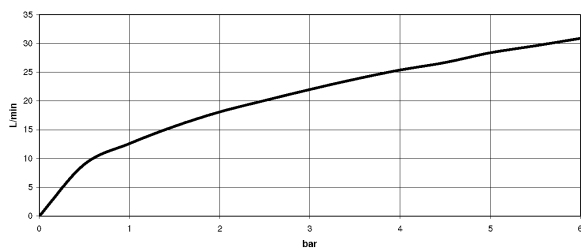

хром

размерный чертёж

Все величины в мм / дюймах = мм x 0,0394

Ванна - VAIA

Смеситель для ванны для настенного монтажа с комплектом с душевым шлангом - хром

Артикульный номер: 25 133 809-00

график расхода

Другие варианты поверхностей