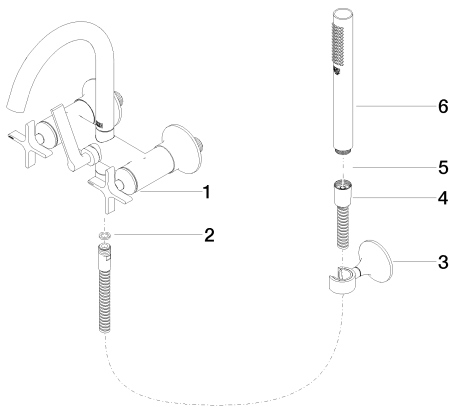

Ванна - VAIA

Смеситель для ванны для настенного монтажа с комплектом с душевым шлангом - хром

Артикульный номер: 25 133 809-00

- вылет 240 мм
- излив: круглая обогащенная воздухом струя
- душевой гарнитур со шлангом: нормальная струя
- душевой комплект со шлангом для душа и системой удаления известковых отложений
- поворотный переключатель ванна / душ
- накладные розетки Ø 70 мм
- розетка для душевой штанги Ø 60 мм
- присоединение 1/2"
- штихмас 150 мм ± 15 мм
- металлический душевой шланг 1250 мм со встроенной защитой от перекручивания
- расход макс. 21,5 л/мин при гидравлическом давлении 3 бара
- расход душевого комплекта макс. 6,8 л/мин
- Группа смесителей согл. DIN 4109: 1
- Защищён от обратного потока.

хром

размерный чертёж

Все величины в мм / дюймах = мм x 0,0394

Ванна - VAIA

Смеситель для ванны для настенного монтажа с комплектом с душевым шлангом - хром

Артикульный номер: 25 133 809-00

график расхода

Другие варианты поверхностей

платина матовая
25 133 809-06

Dark Brass matt
25 133 809-16

Dark Bronze matt
25 133 809-17

Dark Platinum matt
25 133 809-99

Другие поверхности по запросу (x-tra Service)

Ванна - VAIA

Смеситель для ванны для настенного монтажа с комплектом с душевым шлангом - хром

Артикульный номер: 25 133 809-00

Спецификация запасных частей

№	Артикульный №	Наименование	Расходуемое кол-во
1	25 100 809-00	Смеситель для ванны для настенного монтажа - хром	1
2	09 14 20 026 90	Прокладка -	1
3	28 050 809-00	держатель для душа - хром	1
4	09 30 02 072-00	Металлический шланг для душа 1/2" x 3/8" x 1250 мм - хром	1
5	09 14 20 002 90	Прокладка -	1
6	28 013 979-00	Ручной стержневой душ - хром	1