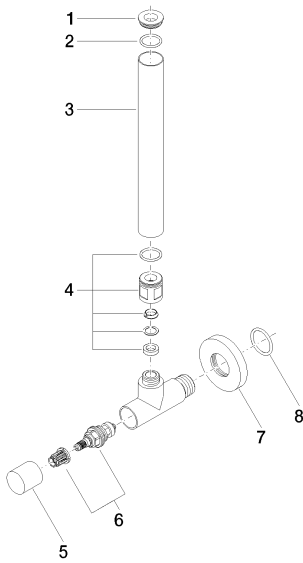

Другие поверхности по запросу (x-tra Service)

Умывальник - L'AURA

Вентиль угловой - хром

Артикульный номер: 22 901 979-00

Спецификация запасных частей

№	Артикульный №	Наименование	Расходуемое кол-во
1	09 21 22 000-00	Покрытие - хром	1
2	09 14 10 010 90	Прокладка -	1
3	09 28 22 020-00	трубопровод - хром	1
4	04 24 04 220 01-00	Крепление - хром	1
5	09 20 22 001-00	Ручка - хром	1
6	90 90 03 006 00 90	верх ячейки со смазкой -	1
7	09 27 22 015-00	крышка - хром	1
8	09 14 10 093 90	Прокладка -	1