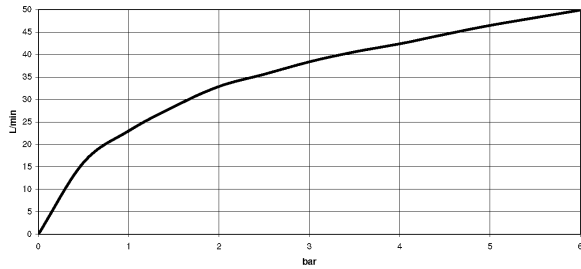

Умывальник - L'AURA
Вентиль угловой - хром
Артикульный номер: 22 901 979-00

график расхода