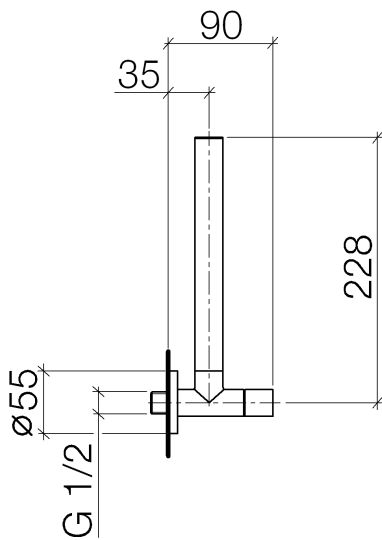

Умывальник - L'AURA

Вентиль угловой - хром

Артикульный номер: 22 901 979-00

- розетка Ø 55 мм
- защитная крышка 200 мм, с возможностью укорочения

хром

размерный чертёж

Все величины в мм / дюймах = мм x 0,0394

Умывальник - L'AURA
Вентиль угловой - хром
Артикульный номер: 22 901 979-00

график расхода

Умывальник - L'AURA

Вентиль угловой - хром

Артикульный номер: 22 901 979-00

Другие варианты поверхностей

платина матовая
22 901 979-06

Другие поверхности по запросу (x-tra Service)

Умывальник - L'AURA

Вентиль угловой - хром

Артикульный номер: 22 901 979-00

Спецификация запасных частей

№	Артикульный №	Наименование	Расходуемое кол-во
1	09 21 22 000-00	Покрытие - хром	1
2	09 14 10 010 90	Прокладка -	1
3	09 28 22 020-00	трубопровод - хром	1
4	04 24 04 220 01-00	Крепление - хром	1
5	09 20 22 001-00	Ручка - хром	1
6	90 90 03 006 00 90	верх ячейки со смазкой -	1
7	09 27 22 015-00	крышка - хром	1
8	09 14 10 093 90	Прокладка -	1