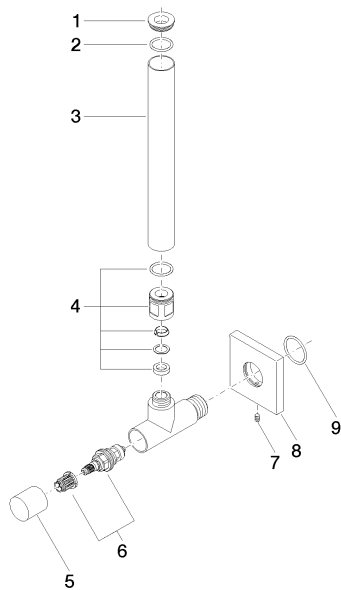

Умывальник - Deque

Вентиль угловой - хром

Артикульный номер: 22 901 782-00

- розетка 60 x 60 мм
- защитная крышка 200 мм, с возможностью укорочения
- присоединение 1/2"

хром

размерный чертеж

Все величины в мм / дюймах = мм x 0,0394

Спецификация запасных частей

№	Артикульный №	Наименование	Расходуемое кол-во
1	09 21 22 000-00	Покрытие - хром	1
2	09 14 10 010 90	Прокладка -	1
3	09 28 22 020-00	трубопровод - хром	1
4	04 24 04 220 01-00	Крепление - хром	1
5	09 20 22 001-00	Ручка - хром	1
6	90 90 03 006 00 90	верх ячейки со смазкой -	1
7	09 31 11 048 90	Крепление -	1
8	09 27 78 042-00	крышка - хром	1
9	09 14 10 112 90	Прокладка -	1