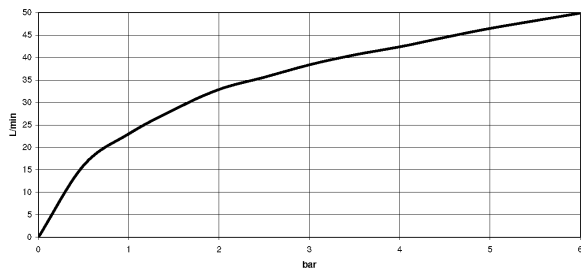

Умывальник - Deque
Вентиль угловой - хром
Артикульный номер: 22 901 782-00

график расхода

Другие варианты поверхностей

Другие поверхности по запросу (x-tra Service)