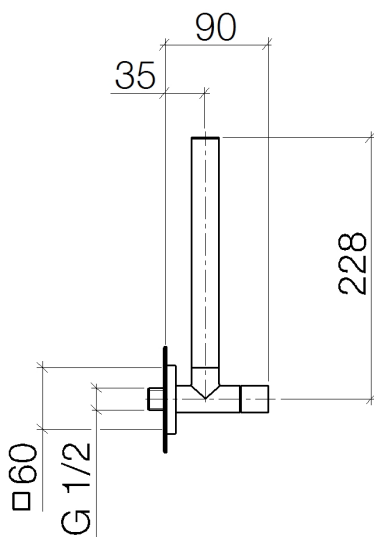

Умывальник - Deque

Вентиль угловой - хром

Артикульный номер: 22 901 782-00

- розетка 60 x 60 мм
- защитная крышка 200 мм, с возможностью укорочения
- присоединение 1/2"

хром

размерный чертеж

Все величины в мм / дюймах = мм x 0,0394

Умывальник - Deque
 Вентиль угловой - хром
 Артикульный номер: 22 901 782-00

график расхода

Другие варианты поверхностей

платина матовая
22 901 782-06

платина
22 901 782-08

Dark Brass matt
22 901 782-16

Dark Bronze matt
22 901 782-17

Спецификация запасных частей

№	Артикульный №	Наименование	Расходуемое кол-во
1	09 21 22 000-00	Покрытие - хром	1
2	09 14 10 010 90	Прокладка -	1
3	09 28 22 020-00	трубопровод - хром	1
4	04 24 04 220 01-00	Крепление - хром	1
5	09 20 22 001-00	Ручка - хром	1
6	90 90 03 006 00 90	верх ячейки со смазкой -	1
7	09 31 11 048 90	Крепление -	1
8	09 27 78 042-00	крышка - хром	1
9	09 14 10 112 90	Прокладка -	1