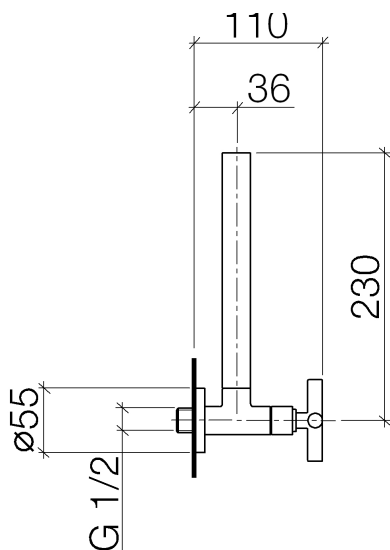

Умывальник - Тага.

Вентиль угловой - хром

Артикульный номер: 22 900 892-00

- розетка Ø 55 мм
- защитная крышка 200 мм, с возможностью укорочения

хром

размерный чертёж

Все величины в мм / дюймах = мм x 0,0394

Умывальник - Тага.

Вентиль угловой - хром

Артикульный номер: 22 900 892-00

график расхода

Другие варианты поверхностей

платина матовая
22 900 892-06

платина
22 900 892-08

Dark Brass matt
22 900 892-16

Dark Bronze matt
22 900 892-17

чёрный матовый
22 900 892-33

Dark Platinum matt
22 900 892-99

Другие поверхности по запросу (x-tra Service)

Умывальник - Тага.

Вентиль угловой - хром

Артикульный номер: 22 900 892-00

Спецификация запасных частей

№	Артикульный №	Наименование	Расходуемое кол-во
1	09 21 22 000-00	Покрытие - хром	1
2	09 14 10 010 90	Прокладка -	1
3	09 28 22 020-00	трубопровод - хром	1
4	04 24 04 220 01-00	Крепление - хром	1
5	09 20 89 010-00	Ручка - хром	1
6	09 12 12 041-00	Крепление - хром	1
7	09 30 30 069 90	Крепление -	1
8	90 90 03 006 00 90	верх ячейки со смазкой -	1
9	09 27 22 015-00	крышка - хром	1
10	09 14 10 093 90	Прокладка -	1