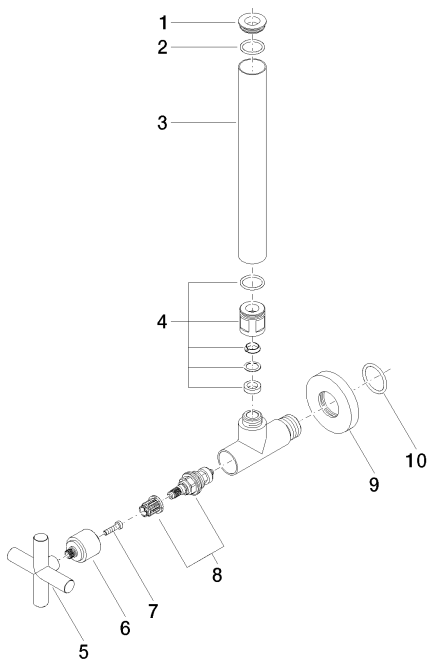

Умывальник - Тага.

Вентиль угловой - хром

Артикульный номер: 22 900 892-00

- розетка Ø 55 мм
- защитная крышка 200 мм, с возможностью укорочения

хром

размерный чертёж

Все величины в мм / дюймах = мм x 0,0394

Умывальник - Тага.

Вентиль угловой - хром

Артикульный номер: 22 900 892-00

график расхода

Другие варианты поверхностей

платина матовая
22 900 892-06

платина
22 900 892-08

Dark Brass matt
22 900 892-16

Dark Bronze matt
22 900 892-17

чёрный матовый
22 900 892-33

Dark Platinum matt
22 900 892-99

Другие поверхности по запросу (x-tra Service)

Умывальник - Тага.

Вентиль угловой - хром

Артикульный номер: 22 900 892-00

Спецификация запасных частей

№	Артикульный №	Наименование	Расходуемое кол-во
1	09 21 22 000-00	Покрытие - хром	1
2	09 14 10 010 90	Прокладка -	1
3	09 28 22 020-00	трубопровод - хром	1
4	04 24 04 220 01-00	Крепление - хром	1
5	09 20 89 010-00	Ручка - хром	1
6	09 12 12 041-00	Крепление - хром	1
7	09 30 30 069 90	Крепление -	1
8	90 90 03 006 00 90	верх ячейки со смазкой -	1
9	09 27 22 015-00	крышка - хром	1
10	09 14 10 093 90	Прокладка -	1