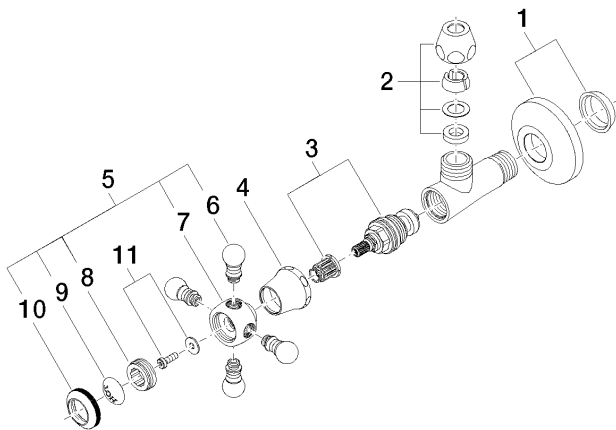

Умывальник - Madison

Вентиль угловой - хром

Артикульный номер: 22 900 361-00

- фарфоровая табличка HOT
- розетка Ø 60 мм

хром

размерный чертеж

Все величины в мм / дюймах = мм x 0,0394

Умывальник - Madison
 Вентиль угловой - хром
 Артикульный номер: 22 900 361-00

Другие поверхности по запросу (x-tra Service)

Умывальник - Madison
 Вентиль угловой - хром
 Артикульный номер: 22 900 361-00

Спецификация запасных частей

№	Артикульный №	Наименование	Расходуемое кол-во
1	04 27 01 003 00-00	крышка - хром	1
2	04 23 30 040 00-00	Подключение - хром	1
3	90 90 03 023 01 90	верх ячейки со смазкой -	1
4	09 21 02 055-00	чехол/втулка - хром	1
5	04 20 36 002 07-00	Ручка - хром	1
6	09 20 36 004-00	Ручка - хром	4
7	09 20 36 002-00	Ручка - хром	1
8	09 20 83 006 90	Ручка -	1
9	09 26 01 011 90	Покрытие -	1
10	09 20 36 005-00	Ручка - хром	1
11	04 30 30 029 00 90	Крепление -	1