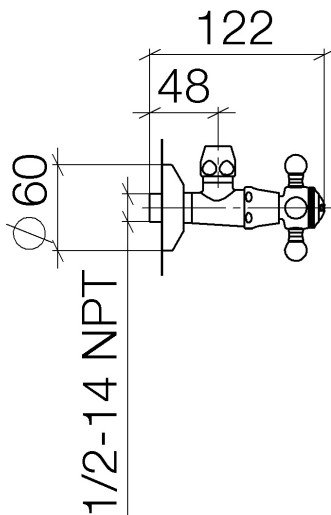

Умывальник - Madison

Вентиль угловой - хром

Артикульный номер: 22 900 361-00

- фарфоровая табличка HOT
- розетка Ø 60 мм

хром

размерный чертеж

Все величины в мм / дюймах = мм x 0,0394

Умывальник - Madison
 Вентиль угловой - хром
 Артикульный номер: 22 900 361-00

Другие поверхности по запросу (x-tra Service)

Умывальник - Madison
 Вентиль угловой - хром
 Артикульный номер: 22 900 361-00

Спецификация запасных частей

№	Артикульный №	Наименование	Расходуемое кол-во
1	04 27 01 003 00-00	крышка - хром	1
2	04 23 30 040 00-00	Подключение - хром	1
3	90 90 03 023 01 90	верх ячейки со смазкой -	1
4	09 21 02 055-00	чехол/втулка - хром	1
5	04 20 36 002 07-00	Ручка - хром	1
6	09 20 36 004-00	Ручка - хром	4
7	09 20 36 002-00	Ручка - хром	1
8	09 20 83 006 90	Ручка -	1
9	09 26 01 011 90	Покрытие -	1
10	09 20 36 005-00	Ручка - хром	1
11	04 30 30 029 00 90	Крепление -	1