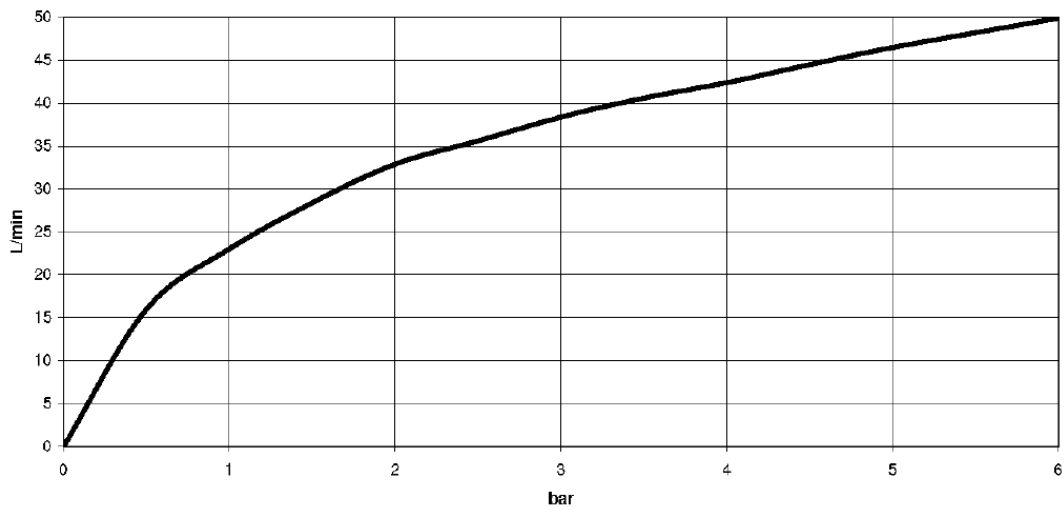

Умывальник - Madison
Вентиль угловой - хром
Артикульный номер: 22 900 361-00

график расхода

Другие варианты поверхностей

Dark Brass matt
22 900 361-16

Dark Bronze matt
22 900 361-17

Другие поверхности по запросу (x-tra Service)