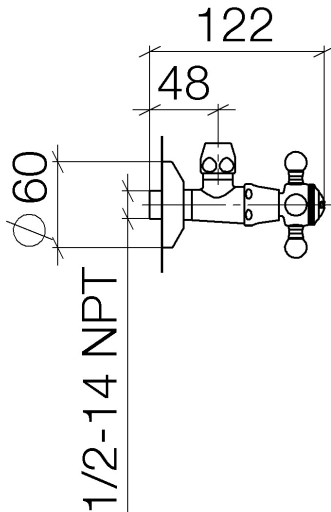

Умывальник - Madison  
Вентиль угловой - хром  
Артикульный номер: 22 900 360-00

- фарфоровая табличка COLD
- розетка Ø 60 мм

хром

размерный чертеж

Все величины в мм / дюймах = мм x 0,0394

Умывальник - Madison  
 Вентиль угловой - хром  
 Артикульный номер: 22 900 360-00

Другие поверхности по запросу (x-tra Service)

Умывальник - Madison  
 Вентиль угловой - хром  
 Артикульный номер: 22 900 360-00

### Спецификация запасных частей

№	Артикульный №	Наименование	Расходуемое кол-во
1	04 27 01 003 00-00	крышка - хром	1
2	04 23 30 040 00-00	Подключение - хром	1
3	90 90 03 023 01 90	верх ячейки со смазкой -	1
4	09 21 02 055-00	чехол/втулка - хром	1
5	04 20 36 002 06-00	Ручка - хром	1
6	09 20 36 004-00	Ручка - хром	4
7	09 20 36 002-00	Ручка - хром	1
8	09 20 83 006 90	Ручка -	1
9	09 26 01 010 90	Покрытие -	1
10	09 20 36 005-00	Ручка - хром	1
11	04 30 30 029 00 90	Крепление -	1