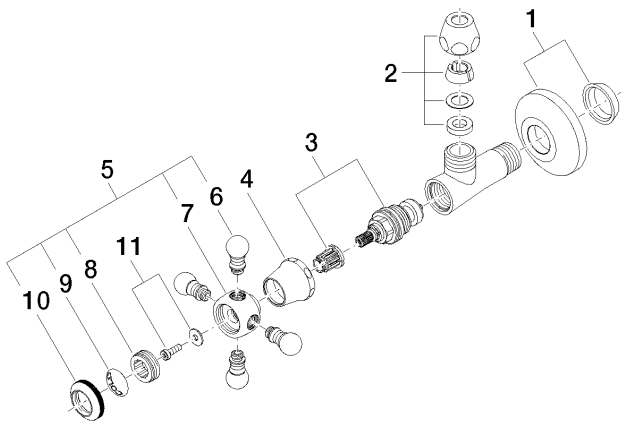

Умывальник - Madison  
Вентиль угловой - хром  
Артикульный номер: 22 900 360-00

- фарфоровая табличка COLD
- розетка Ø 60 мм

хром

размерный чертеж

Все величины в мм / дюймах = мм x 0,0394

Умывальник - Madison  
 Вентиль угловой - хром  
 Артикульный номер: 22 900 360-00

Другие поверхности по запросу (x-tra Service)

Умывальник - Madison  
 Вентиль угловой - хром  
 Артикульный номер: 22 900 360-00

### Спецификация запасных частей

№	Артикульный №	Наименование	Расходуемое кол-во
1	04 27 01 003 00-00	крышка - хром	1
2	04 23 30 040 00-00	Подключение - хром	1
3	90 90 03 023 01 90	верх ячейки со смазкой -	1
4	09 21 02 055-00	чехол/втулка - хром	1
5	04 20 36 002 06-00	Ручка - хром	1
6	09 20 36 004-00	Ручка - хром	4
7	09 20 36 002-00	Ручка - хром	1
8	09 20 83 006 90	Ручка -	1
9	09 26 01 010 90	Покрытие -	1
10	09 20 36 005-00	Ручка - хром	1
11	04 30 30 029 00 90	Крепление -	1