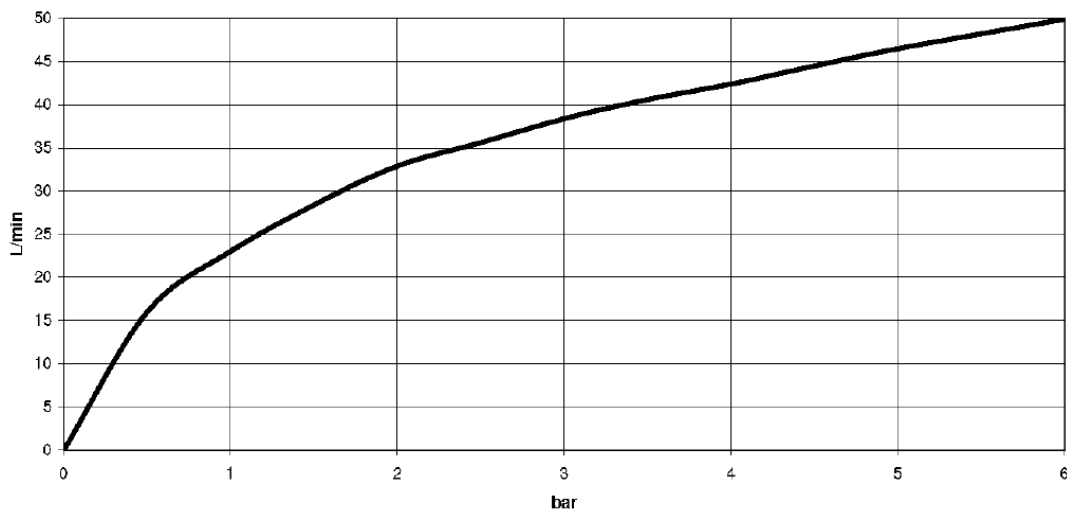

Умывальник - Madison
Вентиль угловой - хром
Артикульный номер: 22 900 360-00

график расхода

Другие варианты поверхностей

Dark Brass matt
22 900 360-16

Dark Bronze matt
22 900 360-17

Другие поверхности по запросу (x-tra Service)