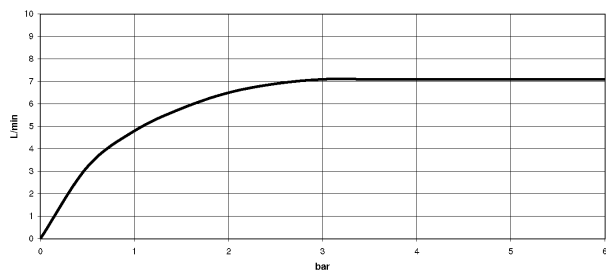

Умывальник - Madison

Смеситель для умывальника на одно отверстие со сливным гарнитуром - хром

Артикульный номер: 22 500 360-00

- высота смесителя 100 мм
- не содержит свинца
- расход макс. 7 л/мин
- вылет 130 мм
- высота до аэратора 65 мм
- неподвижный излив
- 2х напорный шланг М 10 x 1 ввинченный, испытанный на герметичность
- диаметр сверлёного отверстия 35 мм
- круглая обогащенная воздухом струя
- Группа смесителей согл. DIN 4109: 1
- Только для умывальника с переливным устройством.

хром

размерный чертеж

Все величины в мм / дюймах = мм x 0,0394

Умывальник - Madison

Смеситель для умывальника на одно отверстие со сливным гарнитуром - хром

Артикульный номер: 22 500 360-00

график расхода

Другие варианты поверхностей