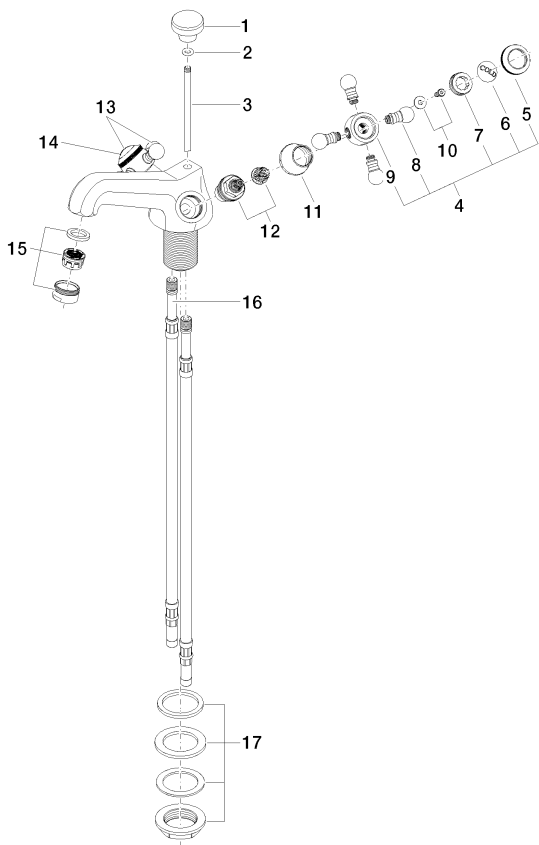

Умывальник - Madison

Смеситель для умывальника на одно отверстие со сливным гарнитуром - хром

Артикульный номер: 22 500 360-00

- высота смесителя 100 мм
- не содержит свинца
- расход макс. 7 л/мин
- вылет 130 мм
- высота до аэратора 65 мм
- неподвижный излив
- 2х напорный шланг М 10 x 1 ввинченный, испытанный на герметичность
- диаметр сверлёного отверстия 35 мм
- круглая обогащенная воздухом струя
- Группа смесителей согл. DIN 4109: 1
- Только для умывальника с переливным устройством.

хром

размерный чертеж

Все величины в мм / дюймах = мм x 0,0394

Умывальник - Madison

Смеситель для умывальника на одно отверстие со сливным гарнитуром - хром

Артикульный номер: 22 500 360-00

график расхода

Другие варианты поверхностей

Умывальник - Madison

Смеситель для умывальника на одно отверстие со сливным гарнитуром - хром

Артикульный номер: 22 500 360-00

Спецификация запасных частей

№	Артикульный №	Наименование	Расходуемое кол-во
1	09 20 36 030-00	стержень / кнопка тяги - хром	1
2	09 14 10 062 90	Прокладка -	1
3	09 31 09 004-00	стержень / кнопка тяги - хром	1
4	04 20 36 002 06-00	Ручка - хром	1
5	09 20 36 005-00	Ручка - хром	2
6	09 26 01 010 90	Покрытие -	1
7	09 20 83 006 90	Ручка -	2
8	09 20 36 004-00	Ручка - хром	4
9	09 20 36 002-00	Ручка - хром	2
10	04 30 30 029 00 90	Крепление -	2
11	09 21 02 055-00	чехол/втулка - хром	2
12	90 90 03 151 00 90	верхняя керамическая деталь запираение вправо -	2
13	04 20 36 002 07-00	Ручка - хром	1
14	09 26 01 011 90	Покрытие -	1
15	90 23 01 118 01-00	Аэратор - хром	1
16	04 30 04 064 00 90	Напорный шланг -	2
17	04 23 10 009 01 90	Крепление -	1
18	04 11 01 001 00-00	Сливной гарнитур - хром	1

18 Ablaufgarmitur 04.11.01.001.00-0