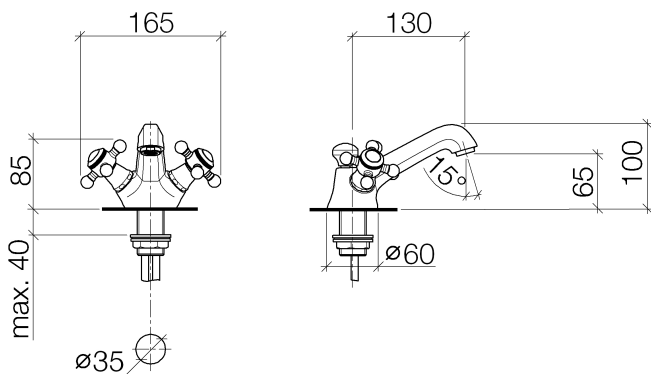

Умывальник - Madison

Смеситель для умывальника на одно отверстие со сливным гарнитуром - хром

Артикульный номер: 22 500 360-00

- высота смесителя 100 мм
- не содержит свинца
- расход макс. 7 л/мин
- вылет 130 мм
- высота до аэратора 65 мм
- неподвижный излив
- 2х напорный шланг М 10 x 1 ввинченный, испытанный на герметичность
- диаметр сверлёного отверстия 35 мм
- круглая обогащенная воздухом струя
- Группа смесителей согл. DIN 4109: 1
- Только для умывальника с переливным устройством.

хром

размерный чертеж

Все величины в мм / дюймах = мм x 0,0394

Умывальник - Madison

Смеситель для умывальника на одно отверстие со сливным гарнитуром - хром

Артикульный номер: 22 500 360-00

график расхода

Другие варианты поверхностей

Умывальник - Madison

Смеситель для умывальника на одно отверстие со сливным гарнитуром - хром

Артикульный номер: 22 500 360-00

Спецификация запасных частей

№	Артикульный №	Наименование	Расходуемое кол-во
1	09 20 36 030-00	стержень / кнопка тяги - хром	1
2	09 14 10 062 90	Прокладка -	1
3	09 31 09 004-00	стержень / кнопка тяги - хром	1
4	04 20 36 002 06-00	Ручка - хром	1
5	09 20 36 005-00	Ручка - хром	2
6	09 26 01 010 90	Покрытие -	1
7	09 20 83 006 90	Ручка -	2
8	09 20 36 004-00	Ручка - хром	4
9	09 20 36 002-00	Ручка - хром	2
10	04 30 30 029 00 90	Крепление -	2
11	09 21 02 055-00	чехол/втулка - хром	2
12	90 90 03 151 00 90	верхняя керамическая деталь запираение вправо -	2
13	04 20 36 002 07-00	Ручка - хром	1
14	09 26 01 011 90	Покрытие -	1
15	90 23 01 118 01-00	Аэратор - хром	1
16	04 30 04 064 00 90	Напорный шланг -	2
17	04 23 10 009 01 90	Крепление -	1
18	04 11 01 001 00-00	Сливной гарнитур - хром	1