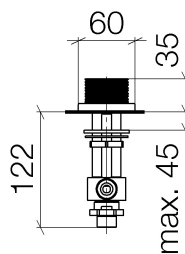

Умывальник - CL.1

Вентиль боковой запертие вправо холодный - хром

Артикульный номер: 20 006 705-00

- диаметр сверлёного отверстия 32 мм
- розетка 60 x 47 мм
- Группа смесителей согл. DIN 4109: 1

хром

размерный чертеж

Все величины в мм / дюймах = мм x 0,0394

Умывальник - CL.1

Вентиль боковой запирание вправо холодный - хром

Артикульный номер: 20 006 705-00

график расхода

### Спецификация запасных частей

№	Артикульный №	Наименование	Расходуемое кол-во
1	90 20 70 053 06-00	Ручка - хром	1
2	04 17 11 045 53 90	Вентиль боковой -	1
3	90 90 03 153 00 90	верхняя керамическая деталь запирание вправо -	1
4	04 23 10 032 78 90	Крепление -	1
5	04 17 11 023 10 90	Подключение -	1
6	04 23 30 040 00-00	Подключение - хром	1
7	09 30 11 059 90	диск -	1
8	09 23 10 012 90	Крепление -	1