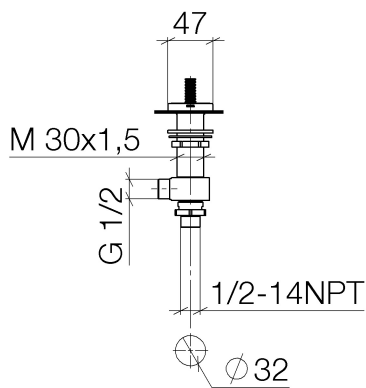

Умывальник - CL.1

Вентиль боковой запертие вправо холодный - хром

Артикульный номер: 20 006 705-00

- диаметр сверлёного отверстия 32 мм
- розетка 60 x 47 мм
- Группа смесителей согл. DIN 4109: 1

хром

размерный чертеж

Все величины в мм / дюймах = мм x 0,0394

Умывальник - CL.1

Вентиль боковой запирание вправо холодный - хром

Артикульный номер: 20 006 705-00

график расхода

### Спецификация запасных частей

№	Артикульный №	Наименование	Расходуемое кол-во
1	90 20 70 053 06-00	Ручка - хром	1
2	04 17 11 045 53 90	Вентиль боковой -	1
3	90 90 03 153 00 90	верхняя керамическая деталь запирание вправо -	1
4	04 23 10 032 78 90	Крепление -	1
5	04 17 11 023 10 90	Подключение -	1
6	04 23 30 040 00-00	Подключение - хром	1
7	09 30 11 059 90	диск -	1
8	09 23 10 012 90	Крепление -	1