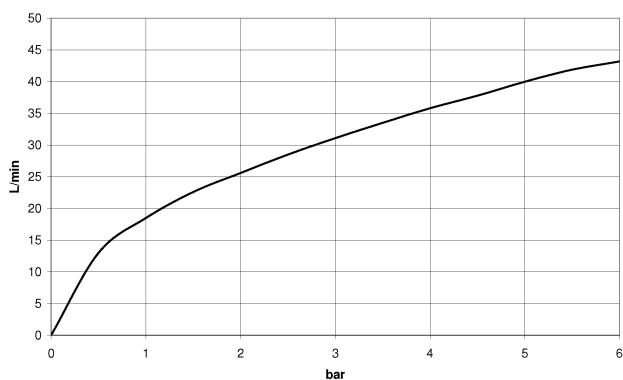

Умывальник - CL.1

Вентиль боковой запертие вправо холодный - хром

Артикульный номер: 20 006 705-00

- диаметр сверлёного отверстия 32 мм
- розетка 60 x 47 мм
- Группа смесителей согл. DIN 4109: 1

хром

размерный чертеж

Все величины в мм / дюймах = мм x 0,0394

Умывальник - CL.1

Вентиль боковой запирание вправо холодный - хром

Артикульный номер: 20 006 705-00

график расхода