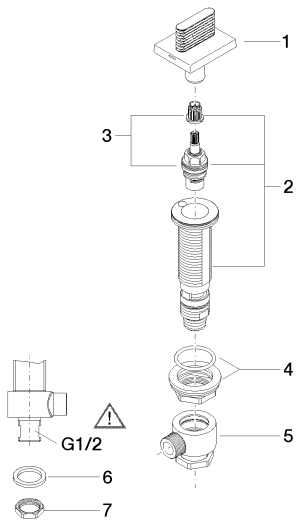

Умывальник - CL.1

Вентиль боковой запертие вправо холодный - хром

Артикульный номер: 20 006 705-00

- диаметр сверлёного отверстия 32 мм
- розетка 60 x 47 мм
- Группа смесителей согл. DIN 4109: 1

хром

размерный чертеж

Все величины в мм / дюймах = мм x 0,0394

Умывальник - CL.1

Вентиль боковой запирание вправо холодный - хром

Артикульный номер: 20 006 705-00

график расхода

### Спецификация запасных частей

№	Артикульный №	Наименование	Расходуемое кол-во
1	90 20 70 053 06-00	Ручка - хром	1
2	04 17 11 045 53 90	Вентиль боковой -	1
3	90 90 03 153 00 90	верхняя керамическая деталь запирание вправо -	1
4	04 23 10 032 78 90	Крепление -	1
5	04 17 11 023 10 90	Подключение -	1
6	04 23 30 040 00-00	Подключение - хром	1
7	09 30 11 059 90	диск -	1
8	09 23 10 012 90	Крепление -	1