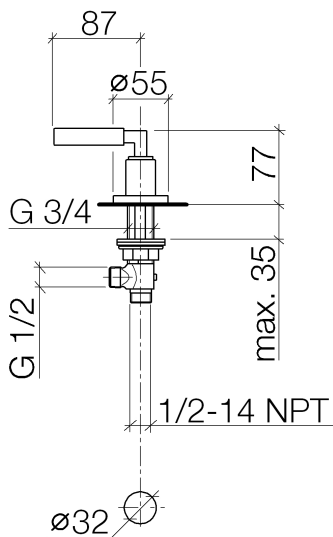

Умывальник - Тага.
Вентиль боковой запирание вправо - хром
Артикульный номер: 20 000 882-00

- диаметр сверлёного отверстия 32 мм
- розетка Ø 55 мм

хром

размерный чертеж

Все величины в мм / дюймах = мм x 0,0394

Умывальник - Тага.
 Вентиль боковой запираение вправо - хром
 Артикульный номер: 20 000 882-00

график расхода

Другие варианты поверхностей

платина матовая
20 000 882-06

платина
20 000 882-08

Dark Brass matt
20 000 882-16

Dark Bronze matt
20 000 882-17

чёрный матовый
20 000 882-33

Dark Platinum matt
20 000 882-99

Другие поверхности по запросу (x-tra Service)

Умывальник - Тага.

Вентиль боковой запираение вправо - хром

Артикульный номер: 20 000 882-00

Спецификация запасных частей

№	Артикульный №	Наименование	Расходуемое кол-во
1	04 20 88 052 00-00	Ручка - хром	1
2	04 18 20 022 00-00	Ручка - хром	1
3	09 20 88 052-00	Ручка - хром	1
4	90 12 12 007 00-00	Ручка - хром	1
5	09 30 11 029 90	Подключение -	1
6	09 30 30 075 90	Крепление -	1
7	09 21 02 140-00	чехол/втулка - хром	1
8	09 27 89 105-00	крышка - хром	1
9	09 14 10 043 90	Прокладка -	1
10	90 17 11 040 31 90	Вентиль боковой запираение вправо -	1