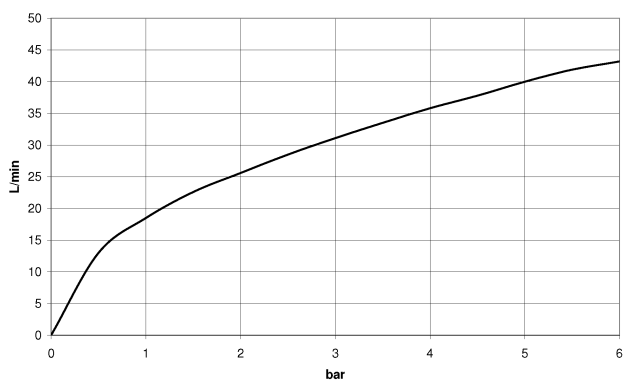

Умывальник - Тага.
Вентиль боковой запирание вправо - хром
Артикульный номер: 20 000 882-00

- диаметр сверлёного отверстия 32 мм
- розетка Ø 55 мм

хром

размерный чертеж

Все величины в мм / дюймах = мм x 0,0394

Умывальник - Тага.
 Вентиль боковой запираение вправо - хром
 Артикульный номер: 20 000 882-00

график расхода

Другие варианты поверхностей

платина матовая
20 000 882-06

платина
20 000 882-08

Dark Brass matt
20 000 882-16