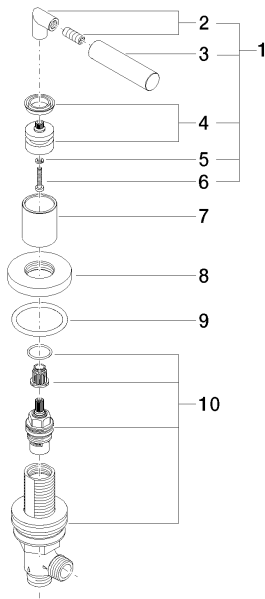

Умывальник - Тага.
Вентиль боковой запирание вправо - хром
Артикульный номер: 20 000 882-00

- диаметр сверлёного отверстия 32 мм
- розетка Ø 55 мм

хром

размерный чертеж

Все величины в мм / дюймах = мм x 0,0394

Умывальник - Тага.
 Вентиль боковой запираение вправо - хром
 Артикульный номер: 20 000 882-00

график расхода

Другие варианты поверхностей

платина матовая
20 000 882-06

платина
20 000 882-08

Dark Brass matt
20 000 882-16

Dark Bronze matt
20 000 882-17

чёрный матовый
20 000 882-33

Dark Platinum matt
20 000 882-99

Другие поверхности по запросу (x-tra Service)

Умывальник - Тага.

Вентиль боковой запираение вправо - хром

Артикульный номер: 20 000 882-00

Спецификация запасных частей

№	Артикульный №	Наименование	Расходуемое кол-во
1	04 20 88 052 00-00	Ручка - хром	1
2	04 18 20 022 00-00	Ручка - хром	1
3	09 20 88 052-00	Ручка - хром	1
4	90 12 12 007 00-00	Ручка - хром	1
5	09 30 11 029 90	Подключение -	1
6	09 30 30 075 90	Крепление -	1
7	09 21 02 140-00	чехол/втулка - хром	1
8	09 27 89 105-00	крышка - хром	1
9	09 14 10 043 90	Прокладка -	1
10	90 17 11 040 31 90	Вентиль боковой запираение вправо -	1