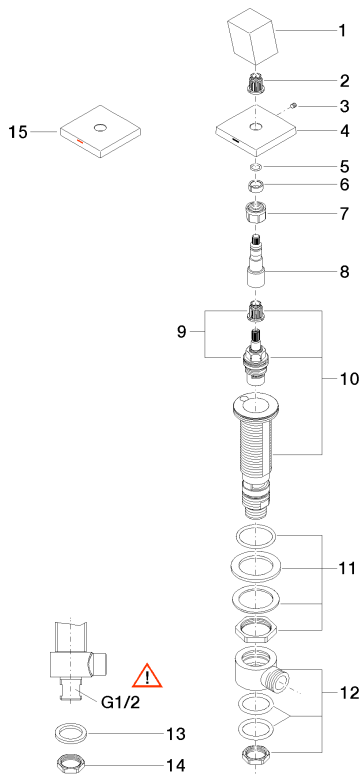

Умывальник - Supernova
 Вентиль боковой запирание влево горячий - хром
 Артикульный номер: 20 000 731-00

- диаметр сверлёного отверстия 32 мм
- розетка 55 x 55 мм

хром

размерный чертеж

Все величины в мм / дюймах = мм x 0,0394

Умывальник - Supernova
Вентиль боковой запирание влево горячий - хром
Артикульный номер: 20 000 731-00

график расхода

Другие варианты поверхностей

Champagne
20 000 731-47

Другие поверхности по запросу (x-tra Service)

Умывальник - Supernova

Вентиль боковой запирание влево горячий - хром

Артикульный номер: 20 000 731-00

Спецификация запасных частей

№	Артикульный №	Наименование	Расходуемое кол-во
1	09 20 73 001-00	Ручка - хром	1
2	09 12 12 002 90	Деталь верх белый -	1
3	09 31 11 007 90	Крепление -	1
4	09 27 73 026-00	крышка - хром	1
5	09 14 10 060 90	Прокладка -	1
6	09 14 15 020 90	кольцо -	1
7	09 23 30 023 90	Крепление -	1
8	09 29 06 107-00	Удлинение - хром	1
9	90 90 03 132 00 90	верхняя керамическая деталь запирание влево -	1
10	04 17 11 045 32 90	Вентиль боковой -	1
11	04 23 10 032 78 90	Крепление -	1
12	04 17 11 023 10 90	Подключение -	1
13	09 30 11 059 90	диск -	1
14	09 23 10 012 90	Крепление -	1
15	09 27 73 003-00	крышка - хром	1