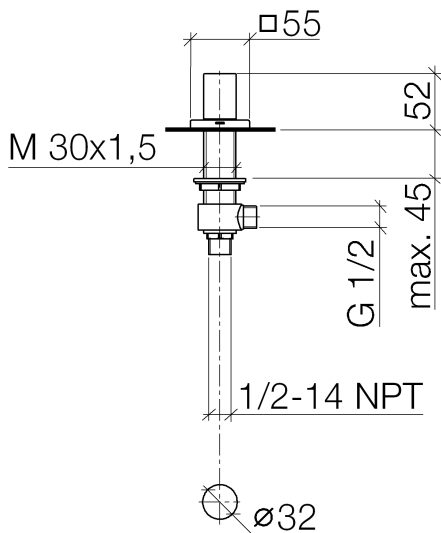

Умывальник - Supernova
 Вентиль боковой запирание влево горячий - хром
 Артикульный номер: 20 000 731-00

- диаметр сверлёного отверстия 32 мм
- розетка 55 x 55 мм

хром

размерный чертеж

Все величины в мм / дюймах = мм x 0,0394

Умывальник - Supernova
Вентиль боковой запирание влево горячий - хром
Артикульный номер: 20 000 731-00

график расхода

Другие варианты поверхностей

Champagne
20 000 731-47

Другие поверхности по запросу (x-tra Service)

Умывальник - Supernova

Вентиль боковой запирание влево горячий - хром

Артикульный номер: 20 000 731-00

Спецификация запасных частей

№	Артикульный №	Наименование	Расходуемое кол-во
1	09 20 73 001-00	Ручка - хром	1
2	09 12 12 002 90	Деталь верх белый -	1
3	09 31 11 007 90	Крепление -	1
4	09 27 73 026-00	крышка - хром	1
5	09 14 10 060 90	Прокладка -	1
6	09 14 15 020 90	кольцо -	1
7	09 23 30 023 90	Крепление -	1
8	09 29 06 107-00	Удлинение - хром	1
9	90 90 03 132 00 90	верхняя керамическая деталь запирание влево -	1
10	04 17 11 045 32 90	Вентиль боковой -	1
11	04 23 10 032 78 90	Крепление -	1
12	04 17 11 023 10 90	Подключение -	1
13	09 30 11 059 90	диск -	1
14	09 23 10 012 90	Крепление -	1
15	09 27 73 003-00	крышка - хром	1