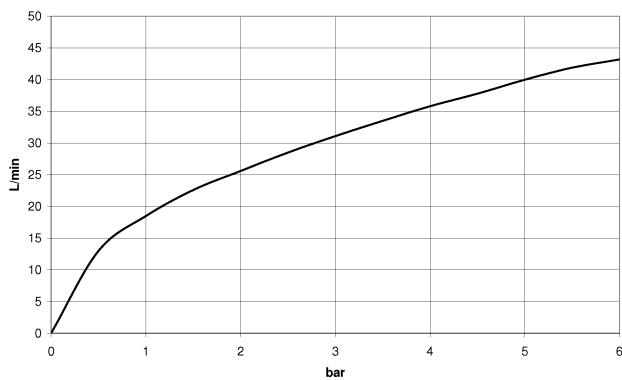

Умывальник - Supernova
 Вентиль боковой запирание влево горячий - хром
 Артикульный номер: 20 000 731-00

- диаметр сверлёного отверстия 32 мм
- розетка 55 x 55 мм

хром

размерный чертеж

Все величины в мм / дюймах = мм x 0,0394

Умывальник - Supernova
Вентиль боковой запирание влево горячий - хром
Артикульный номер: 20 000 731-00

график расхода

Другие варианты поверхностей

Champagne
20 000 731-47

Другие поверхности по запросу (x-tra Service)