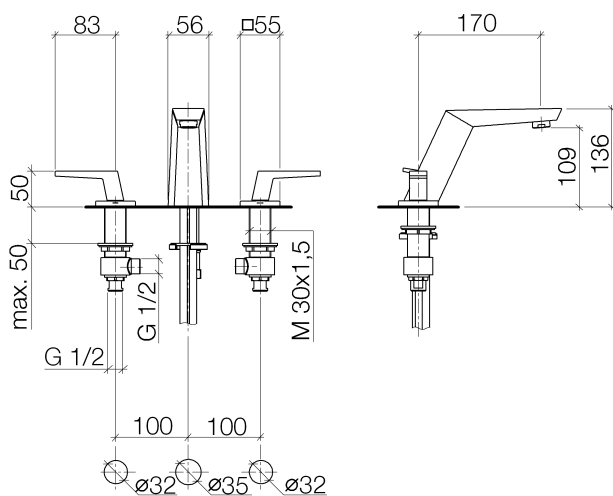

Умывальник - Supernova

Смеситель для умывальника на три отверстия со сливным гарнитуром - хром

Артикульный номер: 20 713 732-00

- высота смесителя 136 мм
- не содержит свинца
- расход макс. 7 л/мин
- вылет 170 мм
- высота до аэратора 109 мм
- неподвижный излив
- Излив посередине, симметричное расположение ручек.
- 2х напорный шланг М 10 х 1 ввинченный, испытанный на герметичность
- диаметр отверстия под излив 35 мм
- диаметр отверстия вентиля бокового 32 мм
- розетка 55 х 55 мм
- круглая обогащенная воздухом струя
- Группа смесителей согл. DIN 4109: 1
- Только для умывальника с переливным устройством.

хром

размерный чертеж

Все величины в мм / дюймах = мм x 0,0394

Умывальник - Supernova

Смеситель для умывальника на три отверстия со сливным гарнитуром - хром

Артикульный номер: 20 713 732-00

график расхода

Другие варианты поверхностей