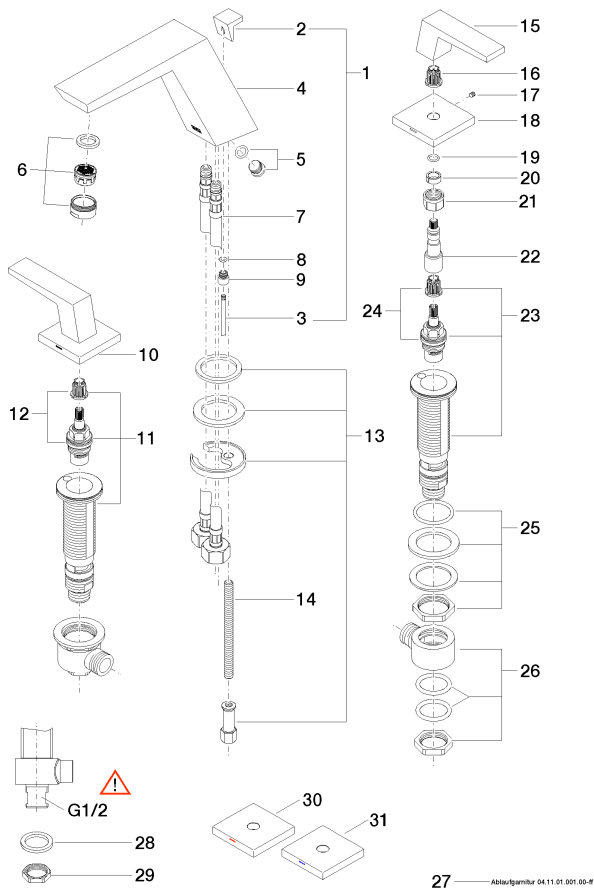

хром

размерный чертеж

Все величины в мм / дюймах = мм x 0,0394

Умывальник - Supernova

Смеситель для умывальника на три отверстия со сливным гарнитуром - хром

Артикульный номер: 20 713 732-00

график расхода

Другие варианты поверхностей

Champagne

20 713 732-47

Другие поверхности по запросу (x-tra Service)

Умывальник - Supernova

Смеситель для умывальника на три отверстия со сливным гарнитуром - хром

Артикульный номер: 20 713 732-00

Рекомендуемое комплектующее изделие

12 506 970 90

Напорные шланги -

Умывальник - Supernova

Смеситель для умывальника на три отверстия со сливным гарнитуром - хром

Артикульный номер: 20 713 732-00

Спецификация запасных частей

№	Артикульный №	Наименование	Расходуемое кол-во
1	04 20 73 301 80-00	стержень / кнопка тяги - хром	1
2	09 20 73 301-00	стержень / кнопка тяги - хром	1
3	09 31 09 080-00	стержень / кнопка тяги - хром	1
4	09 11 73 031 10-00	Излив - хром	1
5	04 31 20 039 10 90	Прокладка -	1
6	90 23 01 118 01-00	Аэрактор - хром	1
7	04 30 04 019 00 90	Напорный шланг -	2
8	09 14 10 166 90	Прокладка -	1
9	09 24 04 233 90	нипель -	1
10	09 27 73 026-00	крышка - хром	1
11	04 17 11 045 53 90	Вентиль боковой -	1
12	90 90 03 153 00 90	верхняя керамическая деталь запирание вправо -	1
13	04 30 11 038 70 90	Крепление -	1
14	09 31 11 012 90	Крепление -	1
15	09 20 73 201-00	Ручка - хром	2
16	09 12 12 002 90	Деталь верха белый -	2
17	09 31 11 007 90	Крепление -	2
18	09 27 73 025-00	крышка - хром	1
19	09 14 10 060 90	Прокладка -	2
20	09 14 15 020 90	кольцо -	2
21	09 23 30 023 90	Крепление -	2
22	09 29 06 107-00	Удлинение - хром	2
23	04 17 11 045 52 90	Вентиль боковой -	1
24	90 90 03 152 00 90	верхняя керамическая деталь запирание влево -	1
25	04 23 10 032 78 90	Крепление -	2
26	04 17 11 023 10 90	Подключение -	2
27	04 11 01 001 00-00	Сливной гарнитур - хром	1
28	09 30 11 059 90	диск -	1
29	09 23 10 012 90	Крепление -	1
30	09 27 73 003-00	крышка - хром	1
31	09 27 73 002-00	крышка - хром	1