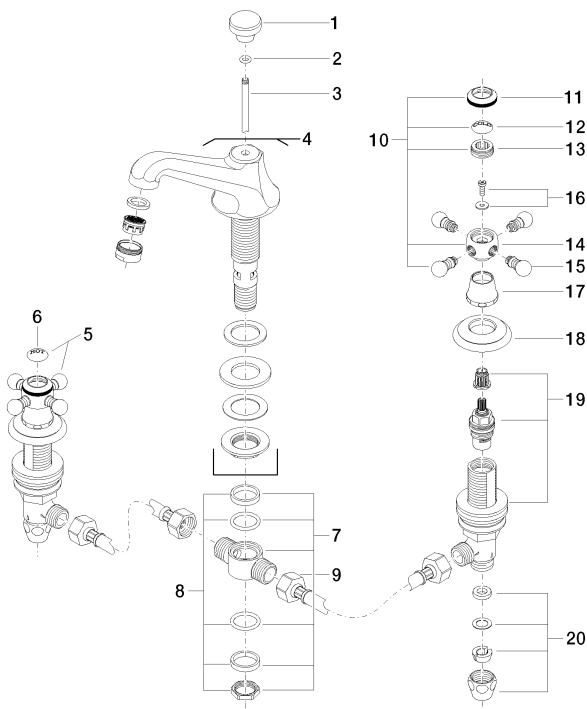

хром

размерный чертеж

Все величины в мм / дюймах = мм x 0,0394

Умывальник - Madison

Смеситель для умывальника на три отверстия со сливным гарнитуром - хром

Артикульный номер: 20 700 360-00

график расхода

Другие поверхности по запросу (x-tra Service)

Умывальник - Madison

Смеситель для умывальника на три отверстия со сливным гарнитуром - хром

Артикульный номер: 20 700 360-00

Рекомендуемое комплектующее изделие

12 506 970 90

Напорные шланги -

Умывальник - Madison

Смеситель для умывальника на три отверстия со сливным гарнитуром - хром

Артикульный номер: 20 700 360-00

### Спецификация запасных частей

№	Артикульный №	Наименование	Расходуемое кол-во
1	09 20 36 030-00	стержень / кнопка тяги - хром	1
2	09 14 10 062 90	Прокладка -	1
3	09 31 09 004-00	стержень / кнопка тяги - хром	1
4	13 700 380-00	Излив - хром	1
5	04 20 36 002 07-00	Ручка - хром	1
6	09 26 01 011 90	Покрытие -	1
7	04 17 11 020 10 90	Подключение -	1
8	90 23 10 012 00 90	Крепление -	1
9	04 30 04 096 00 90	Шланг -	2
10	04 20 36 002 06-00	Ручка - хром	1
11	09 20 36 005-00	Ручка - хром	2
12	09 26 01 010 90	Покрытие -	1
13	09 20 83 006 90	Ручка -	2
14	09 20 36 002-00	Ручка - хром	2
15	09 20 36 004-00	Ручка - хром	8
16	04 30 30 029 00 90	Крепление -	2
17	09 21 02 055-00	чехол/втулка - хром	2
18	09 27 35 001-00	крышка - хром	2
19	90 17 11 040 51 90	Вентиль боковой -	2
20	04 23 30 040 00-00	Подключение - хром	2
21	04 11 01 001 00-00	Сливной гарнитур - хром	1