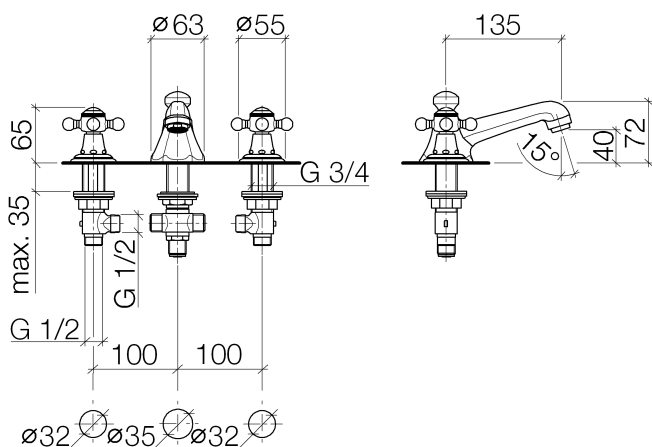

Умывальник - Madison

Смеситель для умывальника на три отверстия со сливным гарнитуром - хром

Артикульный номер: 20 700 360-00

- высота смесителя 72 мм
- не содержит свинца
- расход макс. 7 л/мин
- вылет 135 мм
- высота до аэратора 40 мм
- неподвижный излив
- 2х напорный шланг 1/2" x 1/2"
- диаметр отверстия под излив 35 мм
- диаметр отверстия вентиля бокового 32 мм
- без розетки
- круглая обогащенная воздухом струя
- Группа смесителей согл. DIN 4109: 1
- Только для умывальника с переливным устройством.

хром

размерный чертеж

Все величины в мм / дюймах = мм x 0,0394

Умывальник - Madison

Смеситель для умывальника на три отверстия со сливным гарнитуром - хром

Артикульный номер: 20 700 360-00

график расхода

Другие поверхности по запросу (x-tra Service)

Умывальник - Madison

Смеситель для умывальника на три отверстия со сливным гарнитуром - хром

Артикульный номер: 20 700 360-00

Рекомендуемое комплектующее изделие

12 506 970 90

Напорные шланги -

Умывальник - Madison

Смеситель для умывальника на три отверстия со сливным гарнитуром - хром

Артикульный номер: 20 700 360-00