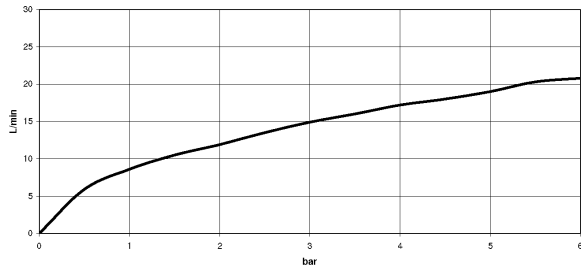

Умывальник - Symetrics

xGATE Вентиль для смешивания с регулированием расхода для вертикального монтажа

Артикульный номер: 20 020 985-00

- расход макс. 15 л/мин
- крышка 120 x 60 мм
- Группа смесителей согл. DIN 4109: 2
- (не пригоден для керамических умывальников)

хром

Артикул снимается с производства, поставка до 30.09.2019

размерный чертеж

20 020 985-FF

Все величины в мм / дюймах = мм x 0,0394

Умывальник - Symetrics

xGATE Вентиль для смешивания с регулированием расхода для вертикального монтажа

Артикульный номер: 20 020 985-00

график расхода

Умывальник - Symetrics

xGATE Вентиль для смешивания с регулированием расхода для вертикального монтажа

Артикульный номер: 20 020 985-00

Спецификация запасных частей