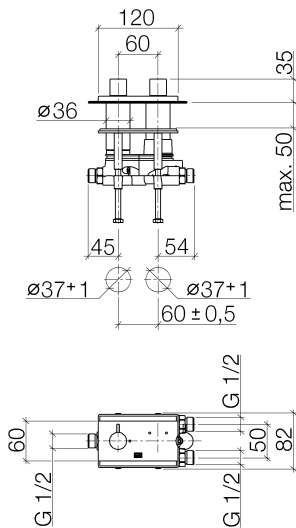

Умывальник - Symetrics

xGATE Вентиль для смешивания с регулированием расхода для вертикального монтажа

Артикульный номер: 20 020 985-00

- расход макс. 15 л/мин
- крышка 120 x 60 мм
- Группа смесителей согл. DIN 4109: 2
- (не пригоден для керамических умывальников)

хром

Артикул снимается с производства, поставка до 30.09.2019

размерный чертеж

20 020 985-FF

Все величины в мм / дюймах = мм x 0,0394

Умывальник - Symetrics

xGATE Вентиль для смешивания с регулированием расхода для вертикального монтажа

Артикульный номер: 20 020 985-00

график расхода

Умывальник - Symetrics

xGATE Вентиль для смешивания с регулированием расхода для вертикального монтажа

Артикульный номер: 20 020 985-00

Спецификация запасных частей

№	Артикульный №	Наименование	Расходуемое кол-во
1	09 20 98 002-00	Ручка - хром	2
2	04 27 98 028 00-00	крышка - хром	1
3	09 30 01 106 90	Подключение -	1
4	09 30 01 105 90	Подключение -	1
5	09 14 10 143 90	Прокладка -	2
6	09 14 03 113 90	Прокладка -	1
7	09 11 02 125 90	Крепление -	1
8	09 24 04 223 90	Крепление -	1
9	90 90 03 210 00 90	верхняя керамическая деталь -	1
10	90 90 03 204 00 90	верхняя керамическая деталь запирание вправо -	1
11	09 14 10 055 90	Прокладка -	2
12	09 24 04 224 10 90	нипель -	2
13	09 23 01 131 90	вставка -	2
14	09 14 10 077 90	Прокладка -	2
15	04 30 30 153 00 90	Крепление -	2
16	09 18 40 114 90	чехол/втулка -	4
17	09 30 30 153 90	Крепление -	4
18	09 14 10 010 90	Прокладка -	3
19	09 24 03 168 10 90	нипель -	3
20	09 31 20 027 10-00	Донный клапан - хром	3
21	09 14 10 132 90	Прокладка -	3