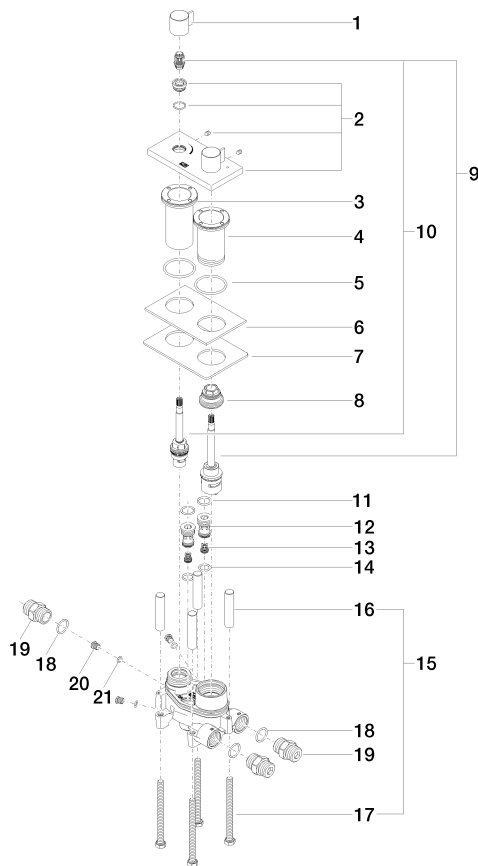

Умывальник - Symetrics

xGATE Вентиль для смешивания с регулированием расхода для вертикального монтажа

Артикульный номер: 20 020 985-00

- расход макс. 15 л/мин
- крышка 120 x 60 мм
- Группа смесителей согл. DIN 4109: 2
- (не пригоден для керамических умывальников)

хром

Артикул снимается с производства, поставка до 30.09.2019

размерный чертеж

20 020 985-FF

Все величины в мм / дюймах = мм x 0,0394

Умывальник - Symetrics

xGATE Вентиль для смешивания с регулированием расхода для вертикального монтажа

Артикульный номер: 20 020 985-00

график расхода

Умывальник - Symetrics

xGATE Вентиль для смешивания с регулированием расхода для вертикального монтажа

Артикульный номер: 20 020 985-00

Спецификация запасных частей

№	Артикульный №	Наименование	Расходуемое кол-во
1	09 20 98 002-00	Ручка - хром	2
2	04 27 98 028 00-00	крышка - хром	1
3	09 30 01 106 90	Подключение -	1
4	09 30 01 105 90	Подключение -	1
5	09 14 10 143 90	Прокладка -	2
6	09 14 03 113 90	Прокладка -	1
7	09 11 02 125 90	Крепление -	1
8	09 24 04 223 90	Крепление -	1
9	90 90 03 210 00 90	верхняя керамическая деталь -	1
10	90 90 03 204 00 90	верхняя керамическая деталь запирание вправо -	1
11	09 14 10 055 90	Прокладка -	2
12	09 24 04 224 10 90	нипель -	2
13	09 23 01 131 90	вставка -	2
14	09 14 10 077 90	Прокладка -	2
15	04 30 30 153 00 90	Крепление -	2
16	09 18 40 114 90	чехол/втулка -	4
17	09 30 30 153 90	Крепление -	4
18	09 14 10 010 90	Прокладка -	3
19	09 24 03 168 10 90	нипель -	3
20	09 31 20 027 10-00	Донный клапан - хром	3
21	09 14 10 132 90	Прокладка -	3